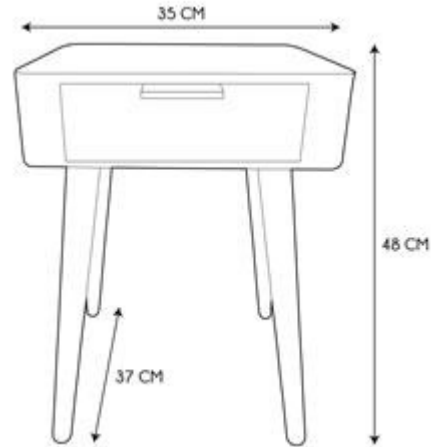

- **MESITA DE NOCHE CON CAJON ROSA**
- **REF: HD7335**

• Características del producto

- **Gencod de l'UVC / CAB mère**3664944324492
- **Marca**HOME DECO FACTORY
- **Colección marketing**ESSENTIEL
- **Color(es)**ROSE NUDE
- **Longitud (cm) producto**35
- **Altura (cm) producto**48
- **Profundidad (cm) producto**40
- **Peso (g) producto**3850
- **Composición 1**MADERA - PINO
- **Porcentaje composición 1**40
- **Composición 2**MADERA - MDF
- **Porcentaje composición 2**60
- **Material estructura**MADERA - MDF
- **Matière Piètement**MADERA - PINO
- **Manual incluido**Si

• Presentación

- **Número de surtido**1
- **Tipo de surtido**NINGUNO
- **Type de packaging**STICKER ON MASTER CARTON
- **Longitud (cm) pack**37.5
- **Altura (cm) pack**16.5
- **Profundidad (cm) pack**39.5
- **Peso (g) pack**4080
- **Display (O/N)**NO
- **Corbatero**NO
- **Pegboard**NO