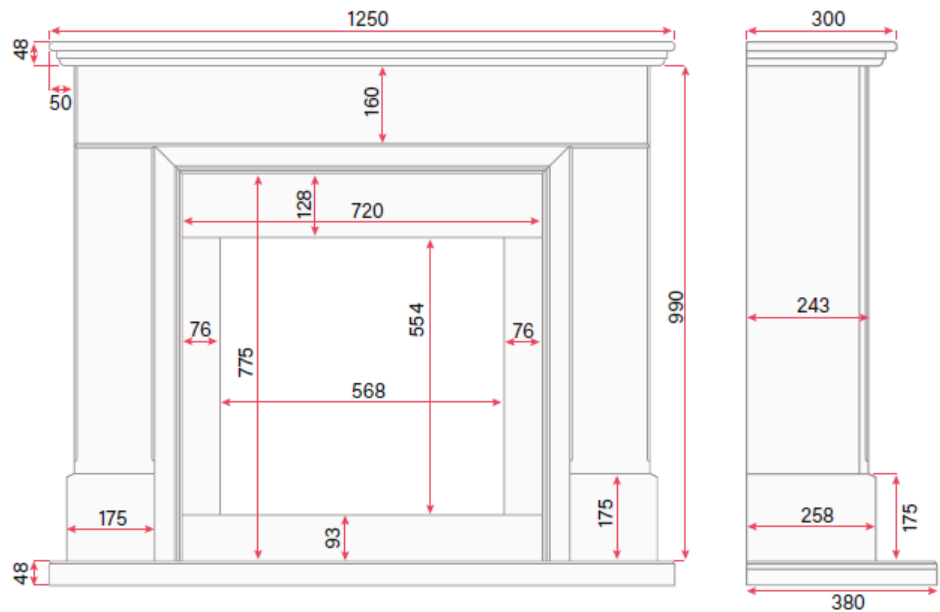

## DIMENSIONES:

Artículo	Símbolo	Valor	Unid
<b>Potencia calorífica</b>			
Potencia calorífica nominal	$P_{nom}$	2.00	KW
Potencia calorífica mínima (Indicativa)	$P_{min}$	1.00	KW
Potencia máxima continua calorífica	$P_{max, c}$	2.00	KW
<b>Consumo eléctrico auxiliar</b>			
Potencia calorífica nominal	$eI_{max}$	N/A	KW
Potencia calorífica mínima	$eI_{min}$	N/A	KW
En modo de espera	$eI_{SB}$	0.45	KW

## COMPONENTES:

Descripción	Cantidad
Suite	1
(A) Tornillos para madera 4x15mm	4
(B) Tornillos para soportes de pared 3x12mm	4
(C) Tornillos para pared 3x30mm	2
(D) Tacos de pared 6x30mm	2
(E) Soportes de pared	2