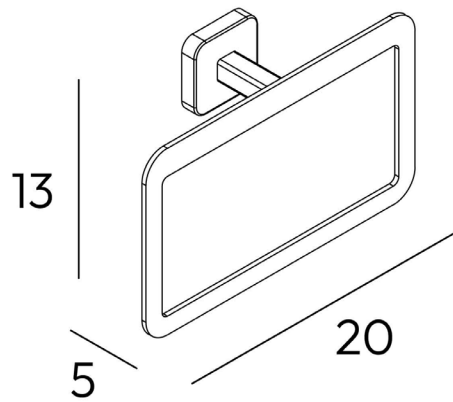

Anilla
Towel ring

Ref. 22963 002

Colección /Collection

Cervino

Material /Material

Acero inox AISI 304
/St. steel AISI 304

Dimensiones/Dimensions

13 x 5 x 20 cm

Acabado /Finish

Cromo /Chrome

Código EAN/EAN code

8229630020000

Medidas/Measurements

Cotas en cm

Uso y mantenimiento/Use and maintenance

La limpieza de nuestros productos debe efectuarse con un paño ligeramente humedecido con agua (sin disolventes ni abrasivos).
The cleaning of our products should be done with a cloth slightly dampened with water (without solvents or abrasives).