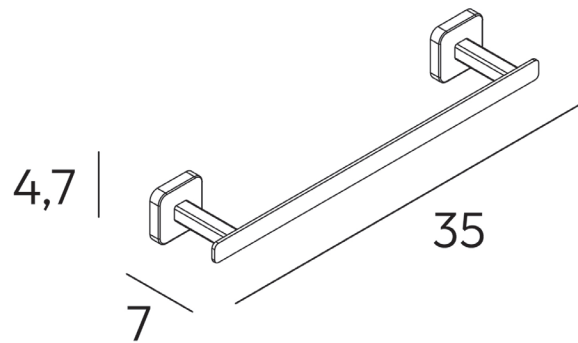

Toallero barra 35 cm  
Towel bar 35 cm

Ref. 22991 081

Colección /Collection

Cervino

Material /Material

Acero inox AISI 304  
/St. steel AISI 304

Dimensiones/Dimensions

4,7 x 7 x 35 cm

Acabado /Finish

Negro Mate /Matt black

Código EAN/EAN code

8229910810000

Medidas/Measurements

Cotas en cm

Uso y mantenimiento/Use and maintenance

La limpieza de nuestros productos debe efectuarse con un paño ligeramente humedecido con agua (sin disolventes ni abrasivos).  
The cleaning of our products should be done with a cloth slightly dampened with water (without solvents or abrasives).