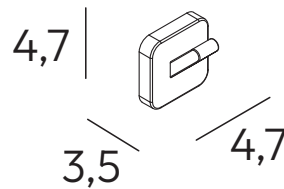

Percha  
Hook

Ref. 22968 002

Colección /Collection

Cervino

Material /Material

Acero inox AISI 304  
/St. steel AISI 304

Dimensiones/Dimensions

4,7 x 3,5 x 4,7 cm

Acabado /Finish

Cromo /Chrome

Código EAN/EAN code

8229680020005

Medidas/Measurements

Cotas en cm

Uso y mantenimiento/Use and maintenance

La limpieza de nuestros productos debe efectuarse con un paño ligeramente humedecido con agua (sin disolventes ni abrasivos).  
The cleaning of our products should be done with a cloth slightly dampened with water (without solvents or abrasives).