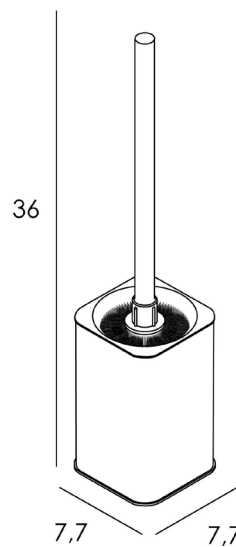

Escobillero de suelo  
Floor toilet brush holder

Ref. 22914 002

Colección /Collection

Cervino

Material /Material

Acero inox AISI 304  
/St. steel AISI 304

Dimensiones/Dimensions

36 x 7,7 x 7,7 cm

### Medidas/Measurements

Cotas en cm