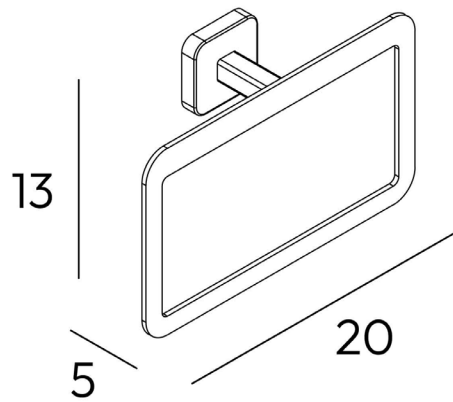

Anilla
Towel ring

Ref. 22963 081

Colección /Collection

Cervino

Material /Material

Acero inox AISI 304
/St. steel AISI 304

Dimensiones/Dimensions

13 x 5 x 20 cm

Acabado /Finish

Negro Mate /Matt black

Código EAN/EAN code

8229630810007

Medidas/Measurements

Cotas en cm

Uso y mantenimiento/Use and maintenance

La limpieza de nuestros productos debe efectuarse con un paño ligeramente humedecido con agua (sin disolventes ni abrasivos).
The cleaning of our products should be done with a cloth slightly dampened with water (without solvents or abrasives).