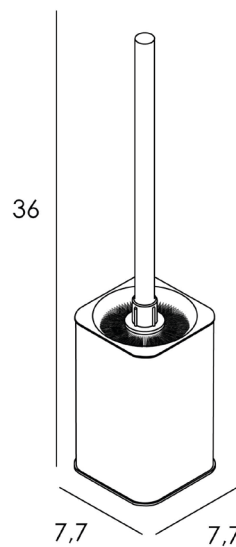

Escobillero de suelo  
Floor toilet brush holder

Ref. 22914 081

Colección /Collection

Cervino

Material /Material

Acero inox AISI 304  
/St. steel AISI 304

Dimensiones/Dimensions

36 x 7,7 x 7,7 cm

Acabado /Finish

Negro Mate /Matt black

Código EAN/EAN code

8229140810009

### Medidas/Measurements

Cotas en cm