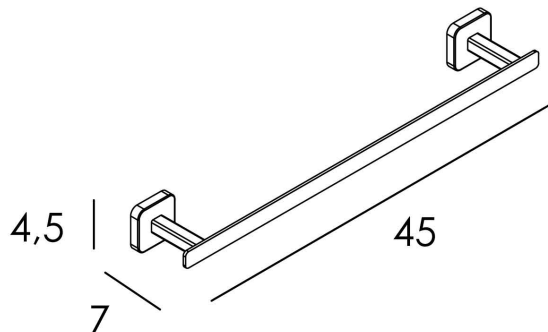

Toallero barra 45 cm
Towel bar 45 cm

Ref. 22978 002

Colección /Collection

Cervino

Material /Material

Acero inox AISI 304
/St. steel AISI 304

Dimensiones/Dimensions

4,7 x 7 x 45 cm

Acabado /Finish

Cromo /Chrome

Código EAN/EAN code

8229780020004

Medidas/Measurements

Cotas en cm

Uso y mantenimiento/Use and maintenance

La limpieza de nuestros productos debe efectuarse con un paño ligeramente humedecido con agua (sin disolventes ni abrasivos).
The cleaning of our products should be done with a cloth slightly dampened with water (without solvents or abrasives).