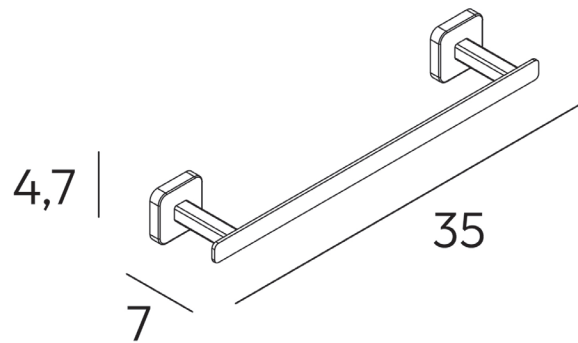

Toallero barra 35 cm
Towel bar 35 cm

Ref. 22991 002

Colección /Collection

Cervino

Material /Material

Acero inox AISI 304
/St. steel AISI 304

Dimensiones/Dimensions

4,7 x 7 x 35 cm

Acabado /Finish

Cromo /Chrome

Código EAN/EAN code

8229910020003

Medidas/Measurements

Cotas en cm

Uso y mantenimiento/Use and maintenance

La limpieza de nuestros productos debe efectuarse con un paño ligeramente humedecido con agua (sin disolventes ni abrasivos).
The cleaning of our products should be done with a cloth slightly dampened with water (without solvents or abrasives).