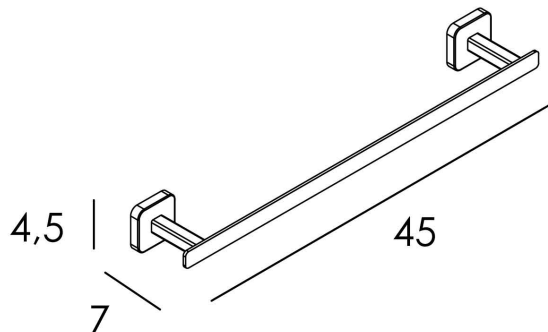

Toallero barra 45 cm  
Towel bar 45 cm

**Ref. 22978 081**

Colección /Collection

Cervino

Material /Material

Acero inox AISI 304  
/St. steel AISI 304

Dimensiones/Dimensions

4,7 x 7 x 45 cm

Acabado /Finish

Negro Mate /Matt black

Código EAN/EAN code

8229910810000

Medidas/Measurements

Cotas en cm

Uso y mantenimiento/Use and maintenance

La limpieza de nuestros productos debe efectuarse con un paño ligeramente humedecido con agua (sin disolventes ni abrasivos).  
The cleaning of our products should be done with a cloth slightly dampened with water (without solvents or abrasives).