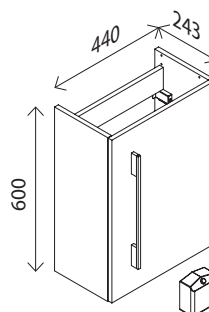

Waschtisch-Unterschrank mit LED-Beleuchtung für Waschtisch

BxHxT: 440 x 600 x 243 mm
1 Tür, Softclose, Anschlag links/rechts möglich,
1 Griff 100 Chrom, glänzend, **inklusive Bewe-**
gungsmelder, LED-Band, Stromversorgung über
8 AA Batterien (nicht im Lieferumfang enthalten)

Dark Oak-Dekor¹⁾	25377868
Weiß Hochglanz	23014628
Berg Eiche-Dekor¹⁾	25960912
Grafit Hochglanz	25379040
Eiche Maron-Dekor¹⁾	25372818