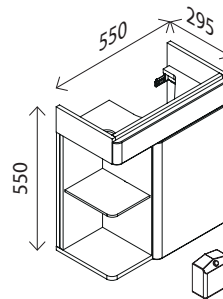

Waschtisch-Unterschrank

BxHxT: 550 x 550 x 295 mm
1 Tür, Softclose, nur als rechte Ausführung erhältlich, 1 Glaseinlegeboden, 1 LED-Spot inkl. Bewegungsmelder mit Batteriebox (Batterien nicht enthalten), 1 Griff Aluminium, verchromt

Dark Oak-Dekor¹⁾	27548138
Weiß Hochglanz	27557426
Berg Eiche-Dekor¹⁾	27509427
Grafit Hochglanz	27557417
Eiche Maron-Dekor¹⁾	27509436