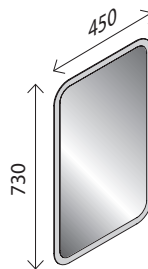

Keramik-Waschtisch, links

BxHxT: 455 x 105 x 320 mm
weiß, mit Hahnlochbohrung

23014646

Keramik-Waschtisch, rechts

BxHxT: 455 x 105 x 320 mm
weiß, mit Hahnlochbohrung

23786343

Waschtisch-Unterschrank

BxHxT: 440 x 600 x 243 mm
1 Tür, Softclose, Anschlag links/rechts möglich,
1 Griff Alu, matt

Camargue®

STELLA
MINI

- Preise
- Montageanleitungen
- Vieles mehr

LED-Spiegelelement*

BxHxT: 450 x 730 x 27 mm
mit indirekter LED-Beleuchtung, LED-Beleuchtung
umlaufend, 670 Lumen, ohne Schalter

23014637

Glas-Waschtisch

BxHxT: 450 x 15 x 250 mm
Farbe: Glas weiß, mit Hahnlochbohrung,
Becken links und rechts verwendbar

23014619

Waschtisch-Unterschrank

BxHxT: 440 x 600 x 243 mm
1 Tür, Softclose, Anschlag links/rechts möglich,
1 Griff 100 Chrom, glänzend