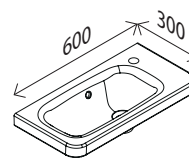

BxHxT: 600 x 600 x 36 mm
mit indirekter LED-Beleuchtung, umlaufende LED-Beleuchtung, 693 Lumen, mit Schalter

23009545

Keramik-Waschtisch

BxHxT: 600 x 50 x 300 mm
Farbe: Weiß, mit Überlaufloch, nur mit Hahnlochbohrung rechts erhältlich