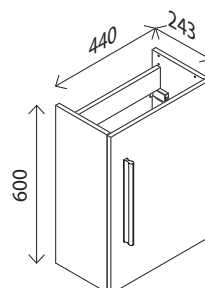

Keramik-Waschtisch, links

BxHxT: 455 x 105 x 320 mm
weiß, mit Hahnlochbohrung

23014646

Keramik-Waschtisch, rechts

BxHxT: 455 x 105 x 320 mm
weiß, mit Hahnlochbohrung

23786343

Waschtisch-Unterschrank

BxHxT: 440 x 600 x 243 mm
1 Tür, Softclose, Anschlag links/rechts möglich,
1 Griff Alu, matt