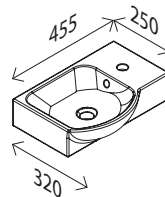

Camargue®

STELLA K
WELCOME

- Preise
- Montageanleitungen
- Vieles mehr

LED-Spiegelelement*

BxHxT: 450 x 730 x 27 mm
mit indirekter LED-Beleuchtung, LED-Beleuchtung
umlaufend, 670 Lumen, ohne Schalter

23014637

Keramik-Waschtisch, links

BxHxT: 455 x 105 x 320 mm
weiß, mit Hahnlochbohrung

23014646

Keramik-Waschtisch, rechts

BxHxT: 455 x 105 x 320 mm
weiß, mit Hahnlochbohrung

23786343

Waschtisch-Unterschrank

BxHxT: 440 x 600 x 243 mm
1 Tür, Softclose, Anschlag links/rechts möglich,
1 Griff Alu, matt