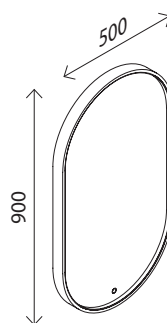

GLASFRONT IN GOLDBRONZE

 BAUHAUS®

Camargue®

MAREA
MINI

 **Mehr Auswahl im Online-Shop**

• Preise
• Montageanleitungen
• Vieles mehr

LED-Spiegelelement oval*

BxHxT: 500 x 900 x 45 mm
Ausführung: Alu, Goldbronze
mit indirekter LED-Beleuchtung,
2560 Lumen, 4000 Kelvin,
mit Sensorschalter, dimmbar

31705192

Set MAREA MINI

Solid Surface-Waschtisch

BxHxT: 500 x 350 x 100 mm
Farbe: Weiß matt,
Hahnlochbohrung links,
mit Permanentablauf,
(nur als linke Ausführung erhältlich)

Waschtisch-Unterschrank

BxHxT: 490 x 600 x 345 mm
1 Tür
Korpus: Berg-Eiche¹⁾
Glasfront: Goldbronze
Softclose, Anschlag links,
1 Griff Goldbronze