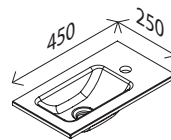

Camargue®

STELLA
MINI

- Preise
- Montageanleitungen
- Vieles mehr

LED-Spiegelelement*

BxHxT: 450 x 730 x 27 mm
mit indirekter LED-Beleuchtung, LED-Beleuchtung
umlaufend, 670 Lumen, ohne Schalter

23014637

Glas-Waschtisch

BxHxT: 450 x 15 x 250 mm
Farbe: Glas weiß, mit Hahnlochbohrung,
Becken links und rechts verwendbar

23014619

Waschtisch-Unterschrank

BxHxT: 440 x 600 x 243 mm
1 Tür, Softclose, Anschlag links/rechts möglich,
1 Griff 100 Chrom, glänzend