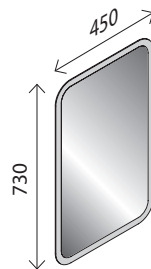

BxHxT: 600 x 600 x 36 mm
mit indirekter LED-Beleuchtung, umlaufende LED-Beleuchtung, 693 Lumen, mit Schalter

23009545

Keramik-Waschtisch

BxHxT: 600 x 50 x 300 mm
Farbe: Weiß, mit Überlaufloch, nur mit Hahnlochbohrung rechts erhältlich

Camargue®

STELLA K
WELCOME

- Preise
- Montageanleitungen
- Vieles mehr

LED-Spiegelelement*

BxHxT: 450 x 730 x 27 mm
mit indirekter LED-Beleuchtung, LED-Beleuchtung
umlaufend, 670 Lumen, ohne Schalter

23014637

Keramik-Waschtisch, links

BxHxT: 455 x 105 x 320 mm
weiß, mit Hahnlochbohrung

23014646

Keramik-Waschtisch, rechts

BxHxT: 455 x 105 x 320 mm
weiß, mit Hahnlochbohrung

23786343

Waschtisch-Unterschrank

BxHxT: 440 x 600 x 243 mm
1 Tür, Softclose, Anschlag links/rechts möglich,
1 Griff Alu, matt