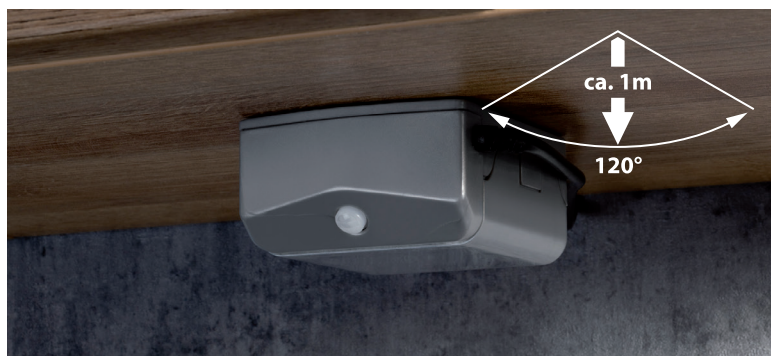

Dark Oak-Dekor¹⁾	27548138
Weiß Hochglanz	27557426
Berg Eiche-Dekor¹⁾	27509427
Grafit Hochglanz	27557417
Eiche Maron-Dekor¹⁾	27509436

Der batteriebetriebene Bewegungsmelder bringt den LED-Spot zum Strahlen.