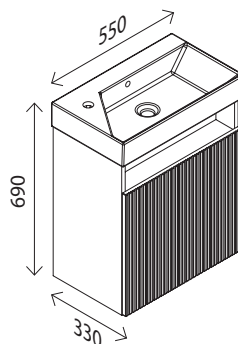

32294754

LED-Spiegelement rund**

ØxT: 580 x 27 mm
 mit Sensorschalter, 22 W, 4000K,
 neutralweiß, 2000 Lumen,
 beleuchteter Acrylrahmen,
 inklusive Wandbefestigung

32294754

Set PURE

Keramik-Waschtisch

BxHxT: 550 x 90 x 330 mm
 Farbe: Weiß, Beckenstärke: 90 mm
 Hahnlochbohrung links,
 (nur als linke Ausführung erhältlich)

Waschtisch-Unterschrank

BxHxT: 530 x 600 x 330 mm
 1 Tür, links und rechts verwendbar,
 Korpus: Spanplatte,
 offenes Ablagefach in Eiche-Dekor¹⁾,
 Front: Rillenstruktur,
 Softclose, inkl. Bewegungsmelder
 mit Batteriebox (Batterien nicht enthalten),
 griffloses Badmöbel

BxHxT: 600 x 600 x 36 mm
mit indirekter LED-Beleuchtung, umlaufende LED-Beleuchtung, 693 Lumen, mit Schalter

23009545

Keramik-Waschtisch

BxHxT: 600 x 50 x 300 mm
Farbe: Weiß, mit Überlaufloch, nur mit Hahnlochbohrung rechts erhältlich