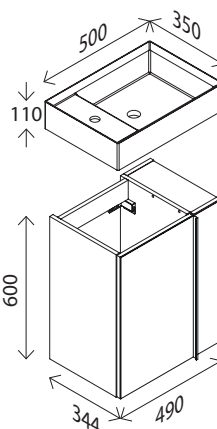

GLASFRONT IN GOLDBRONZE

 BAUHAUS®

Camargue®

MAREA
MINI

 **Mehr Auswahl im Online-Shop**

• Preise
• Montageanleitungen
• Vieles mehr

LED-Spiegelelement oval*

BxHxT: 500 x 900 x 45 mm
Ausführung: Alu, Goldbronze
mit indirekter LED-Beleuchtung,
2560 Lumen, 4000 Kelvin,
mit Sensorschalter, dimmbar

31705192

Set MAREA MINI

Solid Surface-Waschtisch

BxHxT: 500 x 350 x 100 mm
Farbe: Weiß matt,
Hahnlochbohrung links,
mit Permanentablauf,
(nur als linke Ausführung erhältlich)

Waschtisch-Unterschrank

BxHxT: 490 x 600 x 345 mm
1 Tür
Korpus: Berg-Eiche¹⁾
Glasfront: Goldbronze
Softclose, Anschlag links,
1 Griff Goldbronze