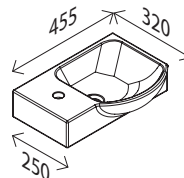

Camargue®

STELLA K
WELCOME

- Preise
- Montageanleitungen
- Vieles mehr

LED-Spiegelelement*

BxHxT: 450 x 730 x 27 mm
mit indirekter LED-Beleuchtung, LED-Beleuchtung
umlaufend, 670 Lumen, ohne Schalter

23014637

Keramik-Waschtisch, links

BxHxT: 455 x 105 x 320 mm
weiß, mit Hahnlochbohrung

23014646

Keramik-Waschtisch, rechts

BxHxT: 455 x 105 x 320 mm
weiß, mit Hahnlochbohrung

23786343

Waschtisch-Unterschrank

BxHxT: 440 x 600 x 243 mm
1 Tür, Softclose, Anschlag links/rechts möglich,
1 Griff Alu, matt