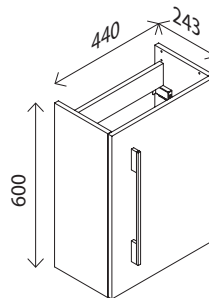

Camargue®

STELLA
MINI

- Preise
- Montageanleitungen
- Vieles mehr

LED-Spiegelelement*

BxHxT: 450 x 730 x 27 mm
mit indirekter LED-Beleuchtung, LED-Beleuchtung
umlaufend, 670 Lumen, ohne Schalter

23014637

Glas-Waschtisch

BxHxT: 450 x 15 x 250 mm
Farbe: Glas weiß, mit Hahnlochbohrung,
Becken links und rechts verwendbar

23014619

Waschtisch-Unterschrank

BxHxT: 440 x 600 x 243 mm
1 Tür, Softclose, Anschlag links/rechts möglich,
1 Griff 100 Chrom, glänzend