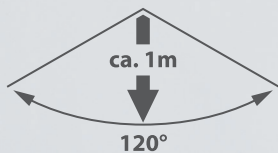

Der batteriebetriebene
Bewegungsmelder lässt die
LED-Beleuchtung im Wasch-
becken erstrahlen.

BERG EICHE¹⁾

EICHE MARON¹⁾

DARK OAK¹⁾