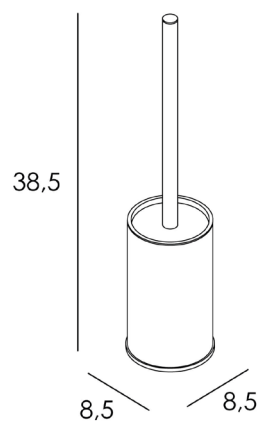

Escobillero de suelo
Floor toilet brush holder

Ref. 23014 081

Colección /Collection

Mont Valier

Material /Material

Acero inox AISI 304
/St. steel AISI 304

Dimensiones/Dimensions

38 x 8,5 x 8,5 cm

Acabado /Finish

Negro Mate /Matt black

Código EAN/EAN code

8230140810005

Medidas/Measurements

Cotas en cm

Uso y mantenimiento/Use and maintenance

La limpieza de nuestros productos debe efectuarse con un paño ligeramente humedecido con agua (sin disolventes ni abrasivos).
The cleaning of our products should be done with a cloth slightly dampened with water (without solvents or abrasives).