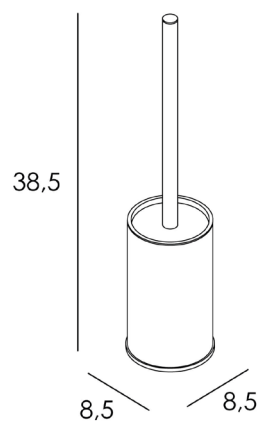

Escobillero de suelo
Floor toilet brush holder

Ref. 23014 002

Colección /Collection

Mont Valier

Material /Material

Acero inox AISI 304
/St. steel AISI 304

Dimensiones/Dimensions

38 x 8,5 x 8,5 cm

Acabado /Finish

Cromo /Chrome

Código EAN/EAN code

8230140020008

Medidas/Measurements

Cotas en cm

Uso y mantenimiento/Use and maintenance

La limpieza de nuestros productos debe efectuarse con un paño ligeramente humedecido con agua (sin disolventes ni abrasivos).
The cleaning of our products should be done with a cloth slightly dampened with water (without solvents or abrasives).