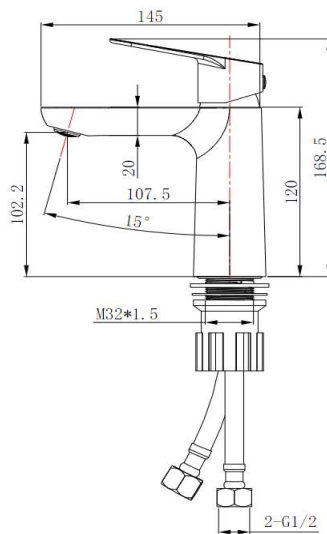

### serie MERRITT

Ref. COSMO. CGRS83501

Monomando de Lavabo

Cuerpo de zamak

Maneta de zamak

Disco cerámico 25 mm

Contiene latiguillos pero no válvula de desagüe

Color: Cromo

EAN. 8423364835019

**PLUS: Fácil montaje**

Ref. COSMO. CGRS83502

Monomando de Lavabo

Cuerpo de zamak

Maneta de zamak

Disco cerámico 25 mm

Contiene latiguillos pero no válvula de desagüe

Color: Negro

EAN. 8423364835026

**PLUS: Fácil montaje**