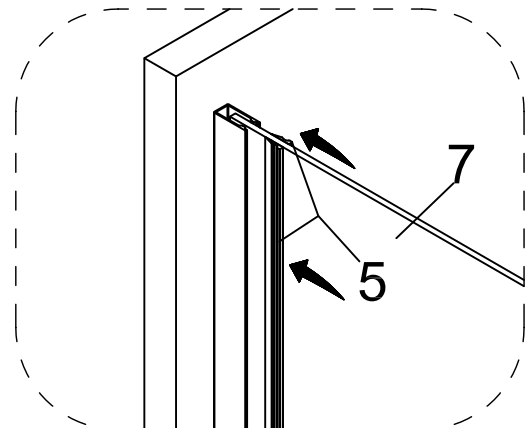

Camargue®

W900

Ersatzteile/ *Spare*
Parts

Pos.	Art.-Nr.	Bezeichnung/ <i>Description</i>
4	G 8152	Wandprofil/ <i>wall profile</i>
5	G 8664	Keildichtung/ <i>wedge seal</i>
6	G 4222	Stabi Strebe/ <i>stabi bar</i>
1, 2, 3, 8	60 000 0000 1010	Zubehörbeutel 1/ <i>accessory bag 1</i>

Ø6mm

2

ST3.9X35

X4

3

X4

4mm

6

X1

Z

8

6

4mm

Ø6mm