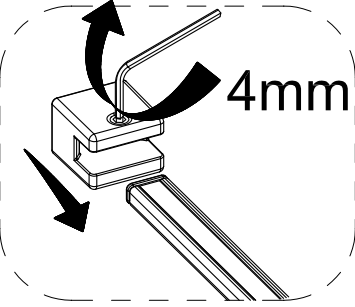

Camargue®

W900

Ersatzteile/ *Spare*
Parts

Pos.	Art.-Nr.	Bezeichnung/ <i>Description</i>
4	G 8152	Wandprofil/ <i>wall profile</i>
5	G 8664	Keildichtung/ <i>wedge seal</i>
6	G 4222	Stabi Strebe/ <i>stabi bar</i>
1, 2, 3, 8	60 000 0000 1010	Zubehörbeutel 1/ <i>accessory bag 1</i>

Ø6mm

2

ST3.9X35

X4

3

X4

4mm

6

X1

Z

8

6

4mm

Ø6mm