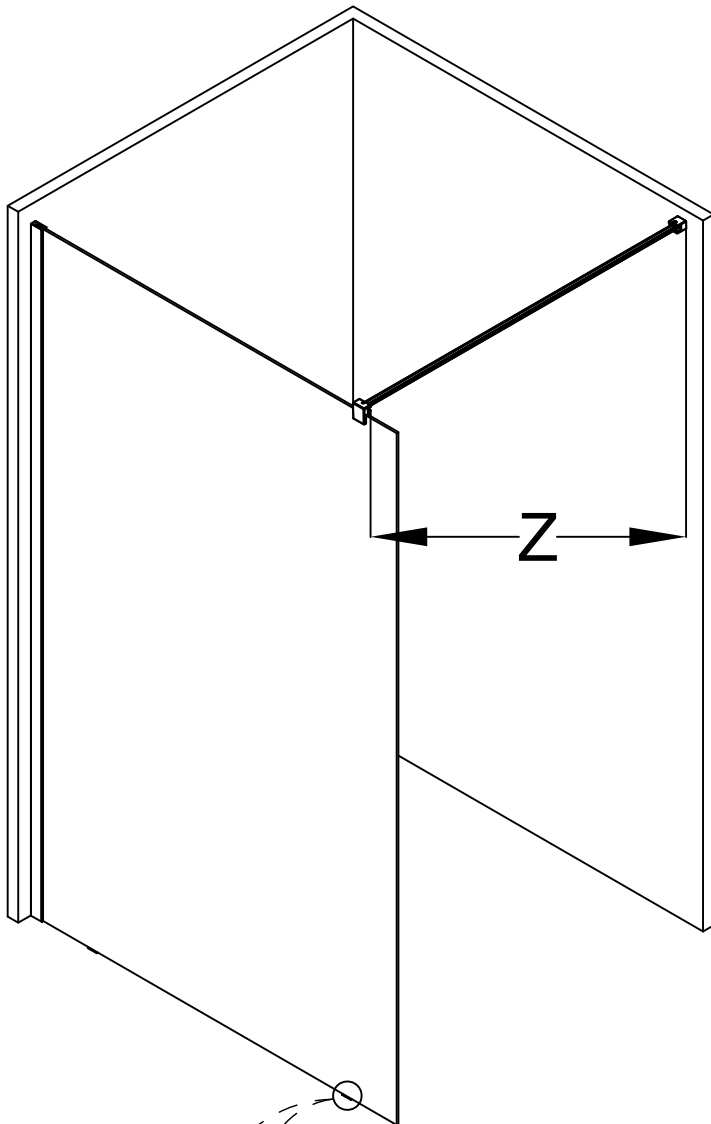

Camargue®

W900

Ersatzteile/ *Spare*
Parts

Pos.	Art.-Nr.	Bezeichnung/ <i>Description</i>
4	G 8152	Wandprofil/ <i>wall profile</i>
5	G 8664	Keildichtung/ <i>wedge seal</i>
6	G 4222	Stabi Strebe/ <i>stabi bar</i>
1, 2, 3, 8	60 000 0000 1010	Zubehörbeutel 1/ <i>accessory bag 1</i>

Ø6mm

2

ST3.9X35

X4

3

X4

4mm

6

X1

Z

8

6

4mm

Ø6mm