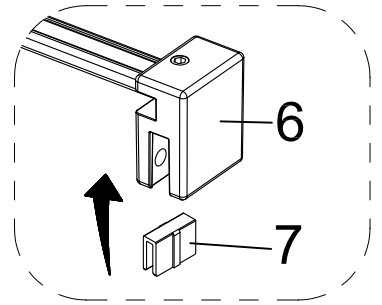

Camargue®

W900

Ersatzteile/ *Spare*
Parts

Pos.	Art.-Nr.	Bezeichnung/ <i>Description</i>
4	G 8152	Wandprofil/ <i>wall profile</i>
5	G 8664	Keildichtung/ <i>wedge seal</i>
6	G 4222	Stabi Strebe/ <i>stabi bar</i>
1, 2, 3, 8	60 000 0000 1010	Zubehörbeutel 1/ <i>accessory bag 1</i>

Ø6mm

2

ST3.9X35

X4

3

X4

4mm

6

X1

Z

8

6

4mm

Ø6mm