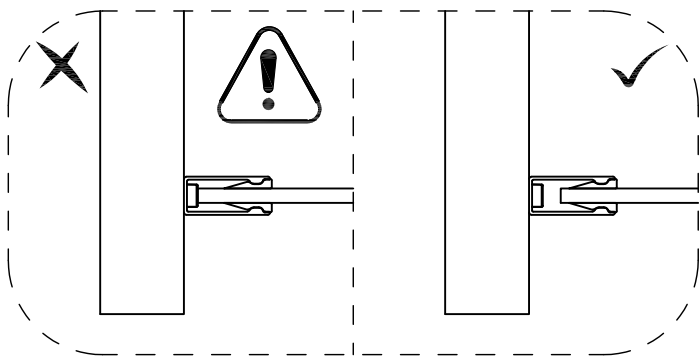

Camargue®

W900

Ersatzteile/ *Spare*
Parts

Pos.	Art.-Nr.	Bezeichnung/ <i>Description</i>
4	G 8152	Wandprofil/ <i>wall profile</i>
5	G 8664	Keildichtung/ <i>wedge seal</i>
6	G 4222	Stabi Strebe/ <i>stabi bar</i>
1, 2, 3, 8	60 000 0000 1010	Zubehörbeutel 1/ <i>accessory bag 1</i>

Ø6mm

2

ST3.9X35

X4

3

X4

4mm

6

X1

Z

8

6

4mm

Ø6mm