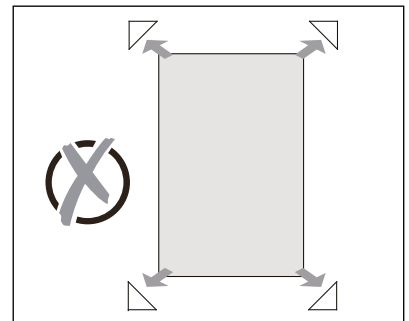

Camargue®

W900

Ersatzteile/ *Spare*
Parts

Pos.	Art.-Nr.	Bezeichnung/ <i>Description</i>
4	G 8152	Wandprofil/ <i>wall profile</i>
5	G 8664	Keildichtung/ <i>wedge seal</i>
6	G 4222	Stabi Strebe/ <i>stabi bar</i>
1, 2, 3, 8	60 000 0000 1010	Zubehörbeutel 1/ <i>accessory bag 1</i>

Ø6mm

2

ST3.9X35

X4

3

X4

4mm

6

X1

Z

8

6

4mm

Ø6mm