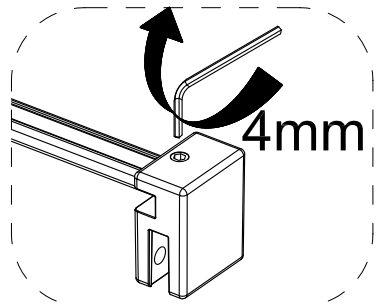

Camargue®

W900

Ersatzteile/ *Spare*
Parts

Pos.	Art.-Nr.	Bezeichnung/ <i>Description</i>
4	G 8152	Wandprofil/ <i>wall profile</i>
5	G 8664	Keildichtung/ <i>wedge seal</i>
6	G 4222	Stabi Strebe/ <i>stabi bar</i>
1, 2, 3, 8	60 000 0000 1010	Zubehörbeutel 1/ <i>accessory bag 1</i>

Ø6mm

2

ST3.9X35

X4

3

X4

4mm

6

X1

Z

8

6

4mm

Ø6mm