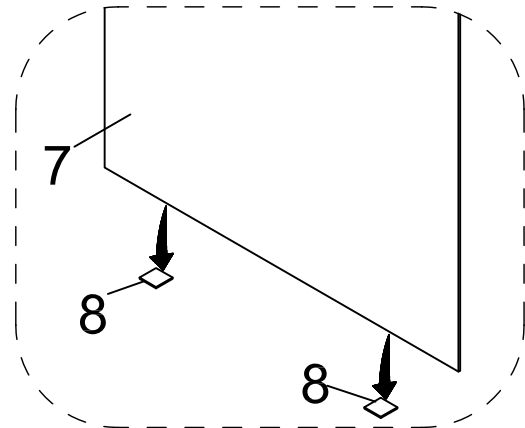

Camargue®

W900

Ersatzteile/ *Spare*
Parts

Pos.	Art.-Nr.	Bezeichnung/ <i>Description</i>
4	G 8152	Wandprofil/ <i>wall profile</i>
5	G 8664	Keildichtung/ <i>wedge seal</i>
6	G 4222	Stabi Strebe/ <i>stabi bar</i>
1, 2, 3, 8	60 000 0000 1010	Zubehörbeutel 1/ <i>accessory bag 1</i>

Ø6mm

2

ST3.9X35

X4

3

X4

4mm

6

X1

Z

8

6

4mm

Ø6mm