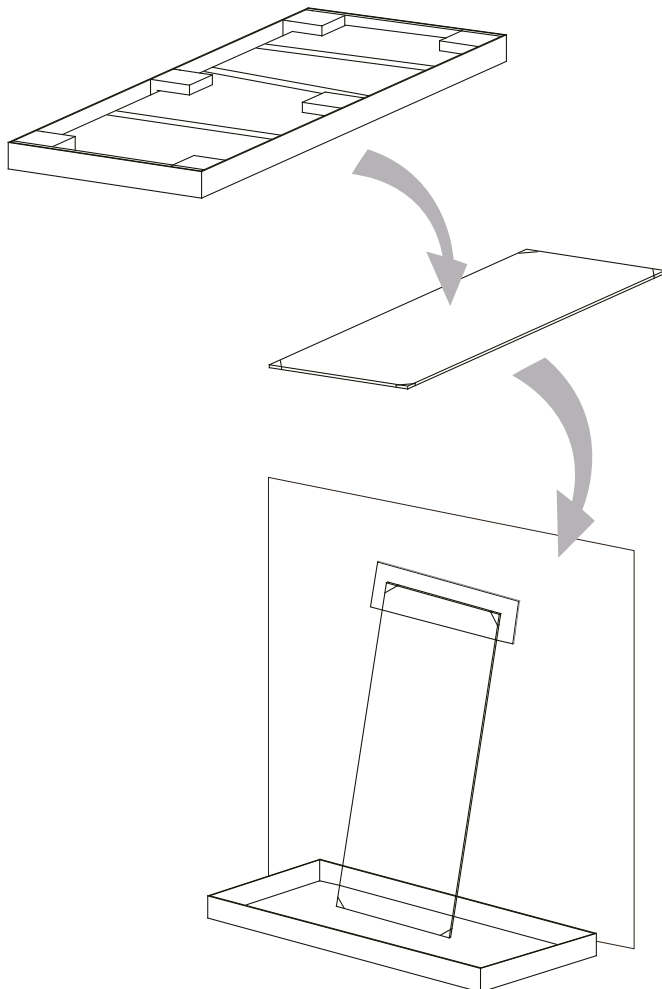

Camargue®

W900

Ersatzteile/ *Spare*
Parts

Pos.	Art.-Nr.	Bezeichnung/ <i>Description</i>
4	G 8152	Wandprofil/ <i>wall profile</i>
5	G 8664	Keildichtung/ <i>wedge seal</i>
6	G 4222	Stabi Strebe/ <i>stabi bar</i>
1, 2, 3, 8	60 000 0000 1010	Zubehörbeutel 1/ <i>accessory bag 1</i>

Ø6mm

2

ST3.9X35

X4

3

X4

4mm

6

X1

Z

8

6

4mm

Ø6mm