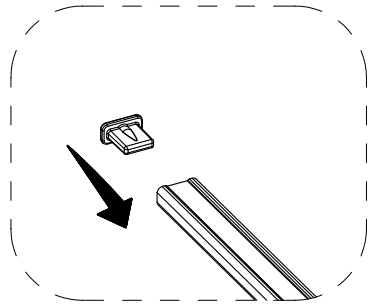

Camargue®

W900

Ersatzteile/ *Spare*
Parts

Pos.	Art.-Nr.	Bezeichnung/ <i>Description</i>
4	G 8152	Wandprofil/ <i>wall profile</i>
5	G 8664	Keildichtung/ <i>wedge seal</i>
6	G 4222	Stabi Strebe/ <i>stabi bar</i>
1, 2, 3, 8	60 000 0000 1010	Zubehörbeutel 1/ <i>accessory bag 1</i>

Ø6mm

2

ST3.9X35

X4

3

X4

4mm

6

X1

Z

8

6

4mm

Ø6mm