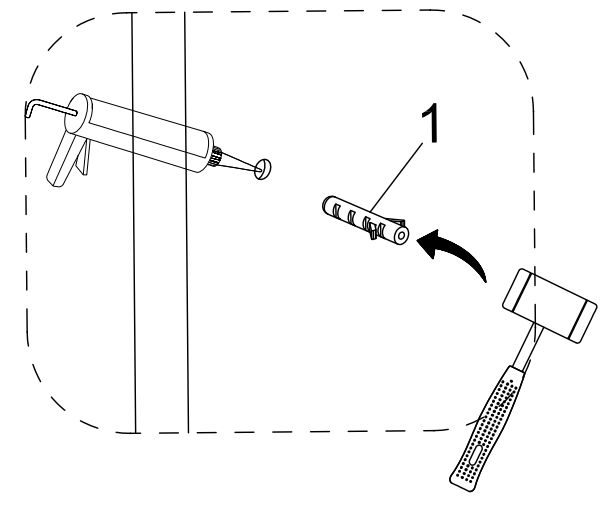

Camargue®

W900

Ersatzteile/ *Spare*
Parts

Pos.	Art.-Nr.	Bezeichnung/ <i>Description</i>
4	G 8152	Wandprofil/ <i>wall profile</i>
5	G 8664	Keildichtung/ <i>wedge seal</i>
6	G 4222	Stabi Strebe/ <i>stabi bar</i>
1, 2, 3, 8	60 000 0000 1010	Zubehörbeutel 1/ <i>accessory bag 1</i>

Ø6mm

2

ST3.9X35

X4

3

X4

4mm

6

X1

Z

8

6

4mm

Ø6mm