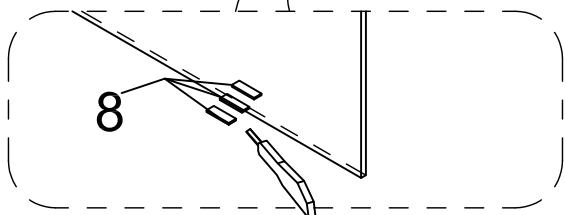

Camargue®

W900

Ersatzteile/ *Spare*
Parts

Pos.	Art.-Nr.	Bezeichnung/ <i>Description</i>
4	G 8152	Wandprofil/ <i>wall profile</i>
5	G 8664	Keildichtung/ <i>wedge seal</i>
6	G 4222	Stabi Strebe/ <i>stabi bar</i>
1, 2, 3, 8	60 000 0000 1010	Zubehörbeutel 1/ <i>accessory bag 1</i>

Ø6mm

2

ST3.9X35

X4

3

X4

4mm

6

X1

Z

8

6

4mm

Ø6mm