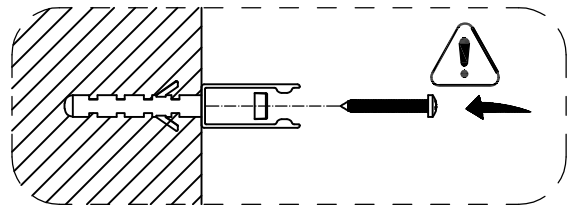

Camargue®

W900

Ersatzteile/ *Spare*
Parts

Pos.	Art.-Nr.	Bezeichnung/ <i>Description</i>
4	G 8152	Wandprofil/ <i>wall profile</i>
5	G 8664	Keildichtung/ <i>wedge seal</i>
6	G 4222	Stabi Strebe/ <i>stabi bar</i>
1, 2, 3, 8	60 000 0000 1010	Zubehörbeutel 1/ <i>accessory bag 1</i>

Ø6mm

2

ST3.9X35

X4

3

X4

4mm

6

X1

Z

8

6

4mm

Ø6mm