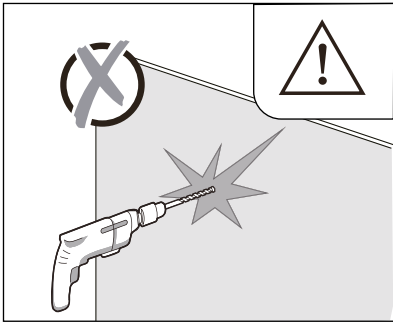

Camargue®

W900

Ersatzteile/ *Spare*
Parts

Pos.	Art.-Nr.	Bezeichnung/ <i>Description</i>
4	G 8152	Wandprofil/ <i>wall profile</i>
5	G 8664	Keildichtung/ <i>wedge seal</i>
6	G 4222	Stabi Strebe/ <i>stabi bar</i>
1, 2, 3, 8	60 000 0000 1010	Zubehörbeutel 1/ <i>accessory bag 1</i>