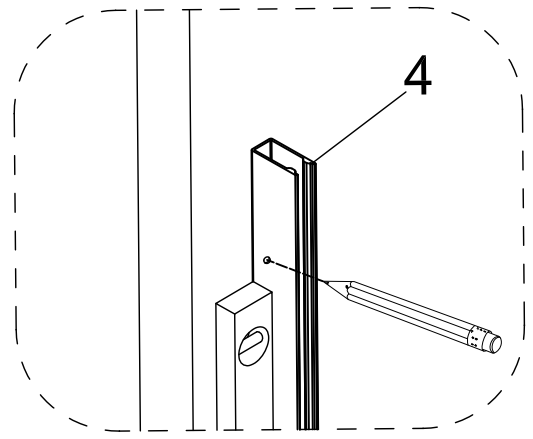

Camargue®

W900

Ersatzteile/ *Spare*
Parts

Pos.	Art.-Nr.	Bezeichnung/ <i>Description</i>
4	G 8152	Wandprofil/ <i>wall profile</i>
5	G 8664	Keildichtung/ <i>wedge seal</i>
6	G 4222	Stabi Strebe/ <i>stabi bar</i>
1, 2, 3, 8	60 000 0000 1010	Zubehörbeutel 1/ <i>accessory bag 1</i>

Ø6mm

2

ST3.9X35

X4

3

X4

4mm

6

X1

Z

8

6

4mm

Ø6mm