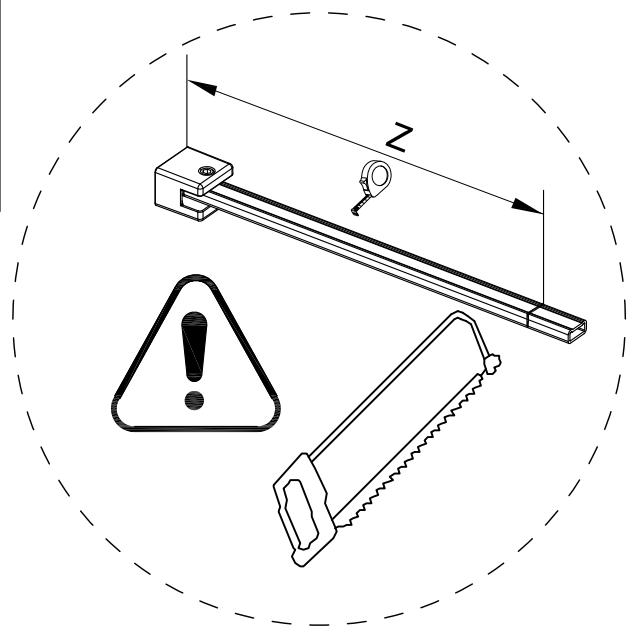

Camargue®

W900

Ersatzteile/ *Spare*
Parts

Pos.	Art.-Nr.	Bezeichnung/ <i>Description</i>
4	G 8152	Wandprofil/ <i>wall profile</i>
5	G 8664	Keildichtung/ <i>wedge seal</i>
6	G 4222	Stabi Strebe/ <i>stabi bar</i>
1, 2, 3, 8	60 000 0000 1010	Zubehörbeutel 1/ <i>accessory bag 1</i>

Ø6mm

2

ST3.9X35

X4

3

X4

4mm

6

X1

Z

8

6

4mm

Ø6mm