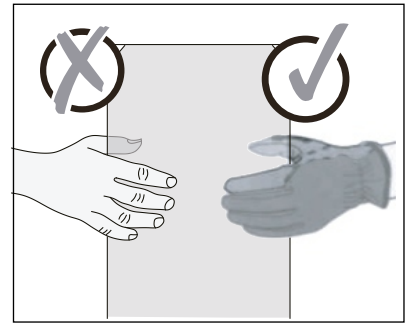

Camargue®

W900

Ersatzteile/ *Spare*
Parts

Pos.	Art.-Nr.	Bezeichnung/ <i>Description</i>
4	G 8152	Wandprofil/ <i>wall profile</i>
5	G 8664	Keildichtung/ <i>wedge seal</i>
6	G 4222	Stabi Strebe/ <i>stabi bar</i>
1, 2, 3, 8	60 000 0000 1010	Zubehörbeutel 1/ <i>accessory bag 1</i>