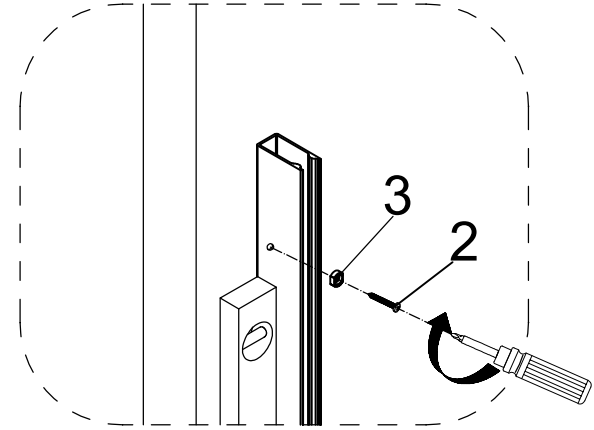

Camargue®

W900

Ersatzteile/ *Spare*
Parts

Pos.	Art.-Nr.	Bezeichnung/ <i>Description</i>
4	G 8152	Wandprofil/ <i>wall profile</i>
5	G 8664	Keildichtung/ <i>wedge seal</i>
6	G 4222	Stabi Strebe/ <i>stabi bar</i>
1, 2, 3, 8	60 000 0000 1010	Zubehörbeutel 1/ <i>accessory bag 1</i>

Ø6mm

2

ST3.9X35

X4

3

X4

4mm

6

X1

Z

8

6

4mm

Ø6mm