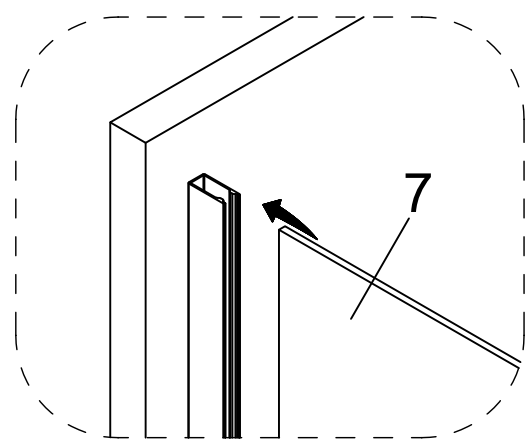

Camargue®

W900

Ersatzteile/ *Spare*
Parts

Pos.	Art.-Nr.	Bezeichnung/ <i>Description</i>
4	G 8152	Wandprofil/ <i>wall profile</i>
5	G 8664	Keildichtung/ <i>wedge seal</i>
6	G 4222	Stabi Strebe/ <i>stabi bar</i>
1, 2, 3, 8	60 000 0000 1010	Zubehörbeutel 1/ <i>accessory bag 1</i>

Ø6mm

2

ST3.9X35

X4

3

X4

4mm

6

X1

Z

8

6

4mm

Ø6mm