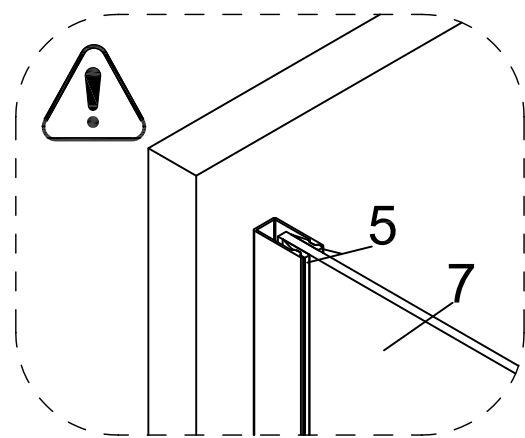

Camargue®

W900

Ersatzteile/ *Spare*
Parts

Pos.	Art.-Nr.	Bezeichnung/ <i>Description</i>
4	G 8152	Wandprofil/ <i>wall profile</i>
5	G 8664	Keildichtung/ <i>wedge seal</i>
6	G 4222	Stabi Strebe/ <i>stabi bar</i>
1, 2, 3, 8	60 000 0000 1010	Zubehörbeutel 1/ <i>accessory bag 1</i>

Ø6mm

2

ST3.9X35

X4

3

X4

4mm

6

X1

Z

8

6

4mm

Ø6mm