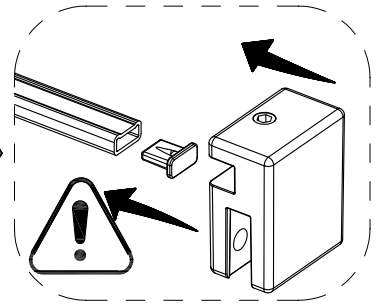

Camargue®

W900

Ersatzteile/ *Spare*
Parts

Pos.	Art.-Nr.	Bezeichnung/ <i>Description</i>
4	G 8152	Wandprofil/ <i>wall profile</i>
5	G 8664	Keildichtung/ <i>wedge seal</i>
6	G 4222	Stabi Strebe/ <i>stabi bar</i>
1, 2, 3, 8	60 000 0000 1010	Zubehörbeutel 1/ <i>accessory bag 1</i>

X1

Z

8

6

4mm

Ø6mm