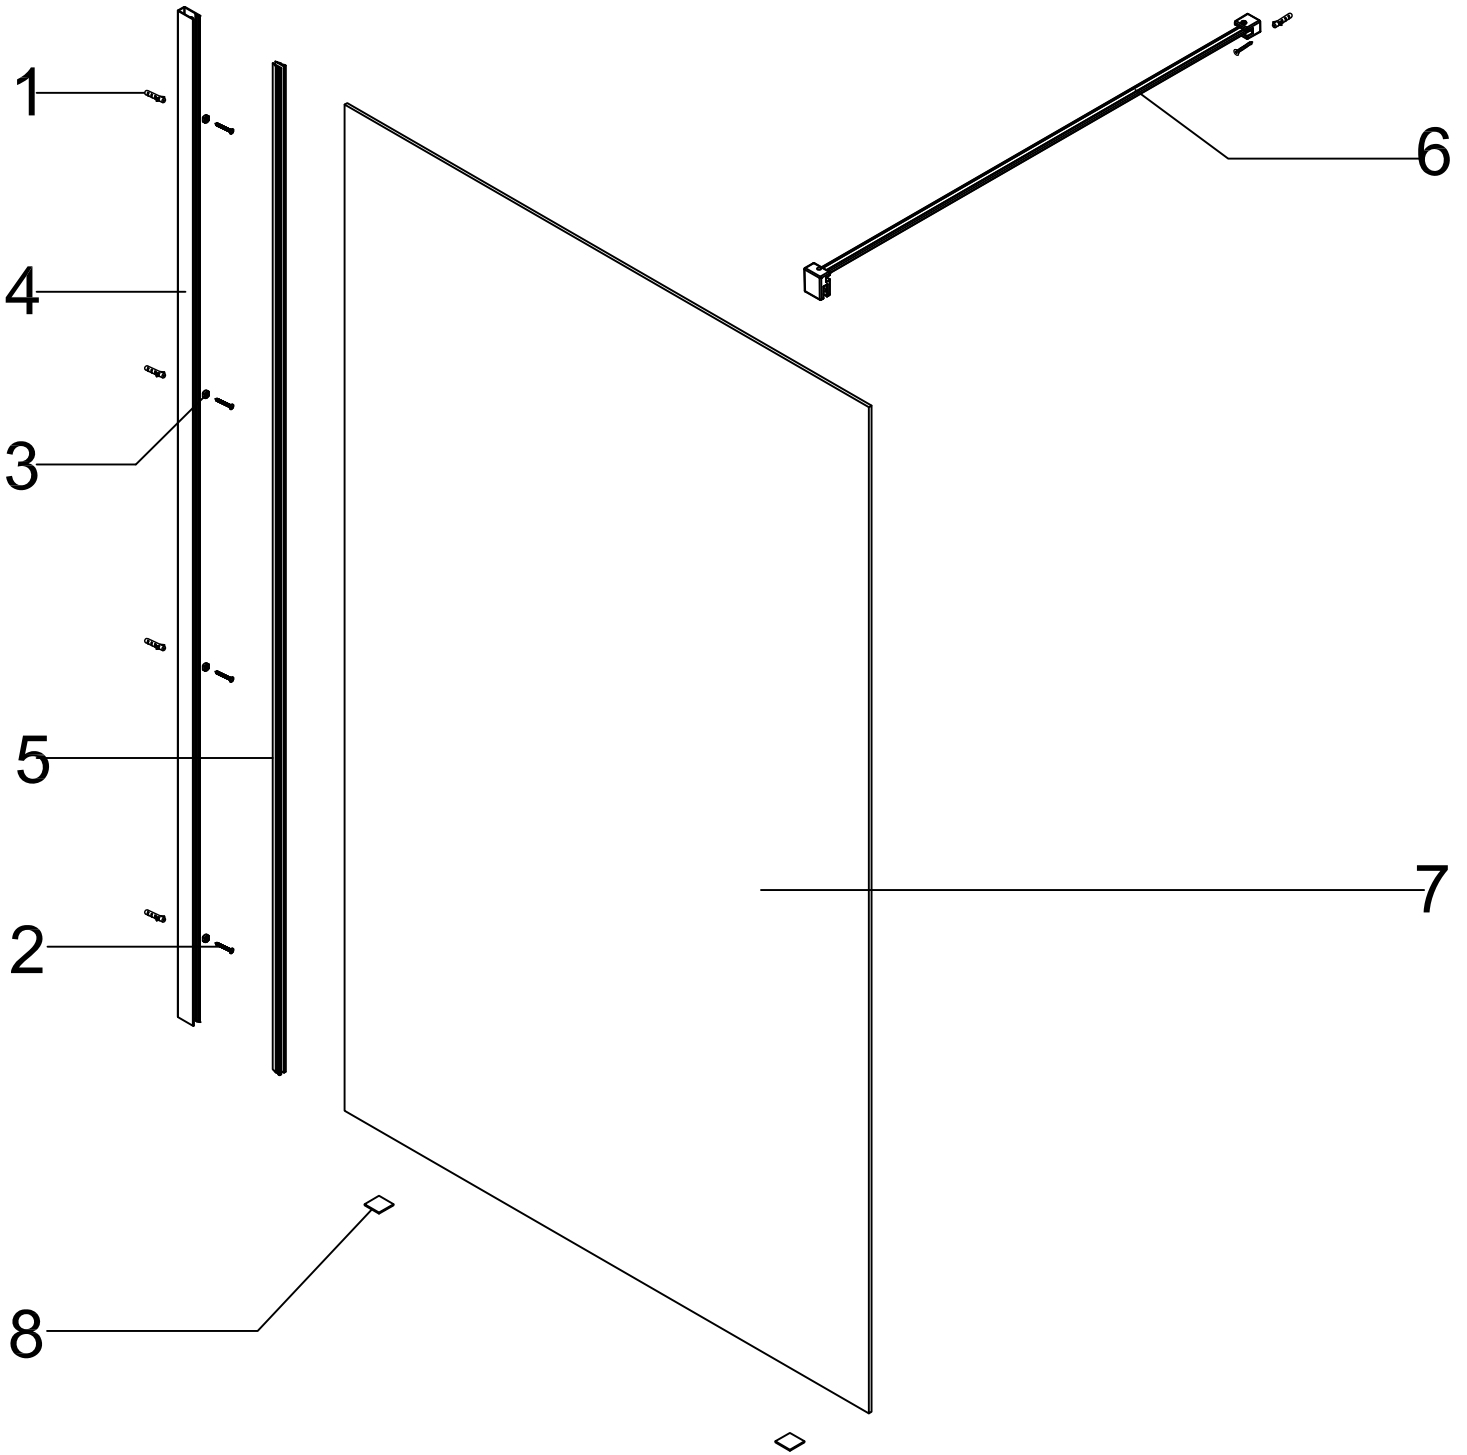

Camargue®

W900

Ersatzteile/ *Spare*
Parts

Pos.	Art.-Nr.	Bezeichnung/ <i>Description</i>
4	G 8152	Wandprofil/ <i>wall profile</i>
5	G 8664	Keildichtung/ <i>wedge seal</i>
6	G 4222	Stabi Strebe/ <i>stabi bar</i>
1, 2, 3, 8	60 000 0000 1010	Zubehörbeutel 1/ <i>accessory bag 1</i>

Ø6mm

2

ST3.9X35

X4

3

X4

4mm

6

X1

Z

8

6

4mm

Ø6mm