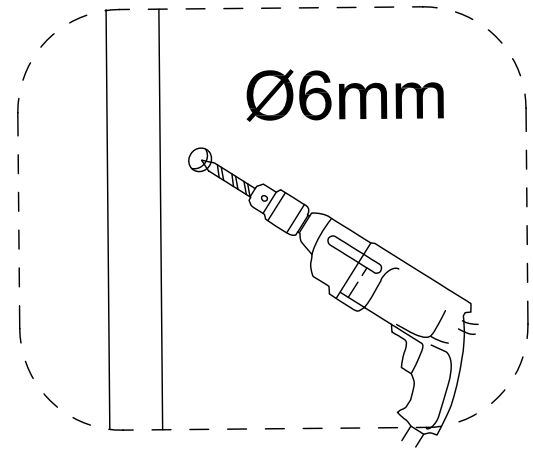

Camargue®

W900

Ersatzteile/ *Spare*
Parts

Pos.	Art.-Nr.	Bezeichnung/ <i>Description</i>
4	G 8152	Wandprofil/ <i>wall profile</i>
5	G 8664	Keildichtung/ <i>wedge seal</i>
6	G 4222	Stabi Strebe/ <i>stabi bar</i>
1, 2, 3, 8	60 000 0000 1010	Zubehörbeutel 1/ <i>accessory bag 1</i>

Ø6mm

2

ST3.9X35

X4

3

X4

4mm

6

X1

Z

8

6

4mm

Ø6mm