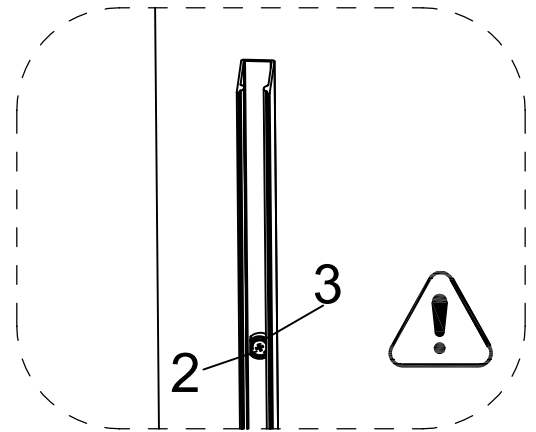

Camargue®

W900

Ersatzteile/ *Spare*
Parts

Pos.	Art.-Nr.	Bezeichnung/ <i>Description</i>
4	G 8152	Wandprofil/ <i>wall profile</i>
5	G 8664	Keildichtung/ <i>wedge seal</i>
6	G 4222	Stabi Strebe/ <i>stabi bar</i>
1, 2, 3, 8	60 000 0000 1010	Zubehörbeutel 1/ <i>accessory bag 1</i>

Ø6mm

2

ST3.9X35

X4

3

X4

4mm

6

X1

Z

8

6

4mm

Ø6mm