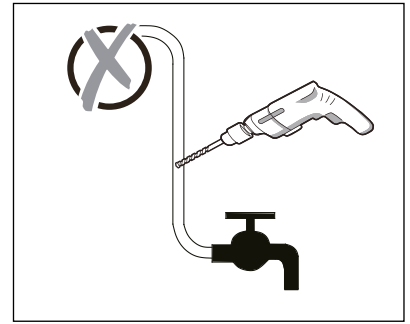

Camargue®

W900

Ersatzteile/ *Spare*
Parts

Pos.	Art.-Nr.	Bezeichnung/ <i>Description</i>
4	G 8152	Wandprofil/ <i>wall profile</i>
5	G 8664	Keildichtung/ <i>wedge seal</i>
6	G 4222	Stabi Strebe/ <i>stabi bar</i>
1, 2, 3, 8	60 000 0000 1010	Zubehörbeutel 1/ <i>accessory bag 1</i>