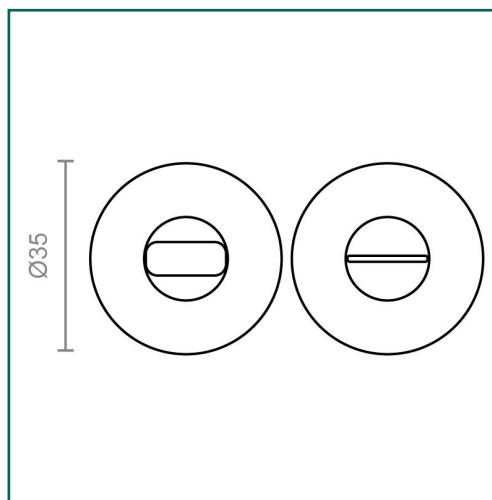

## MICEL - 17061 - BL MULETILLA ROSETA 707 35mm LS, ACABADO LATON SATINADO, 35 x 35 x 30 mm

Material	Acabado	Familia	Presentación
ALUMINIO	LATON SATINADO	MANILLAS	BLISTER

### Descripción

- BLISTER CON 1 MULETILLA ROSETA 707.
- PARA PUERTAS DE INTERIOR O EXTERIOR.
- CON SISTEMA DE DESBLOQUEO EXTERIOR.
- DIÁMETRO DE LA ROSETA 35mm.
- MATERIAL ALUMINIO.
- ACABADO LATON SATINADO.

## Dimensiones y pesos

<b>Largo</b>	35,00 (mm)
<b>Ancho</b>	35,00 (mm)
<b>Alto</b>	30,00 (mm)
<b>Peso neto</b>	0,09900 (Kg)