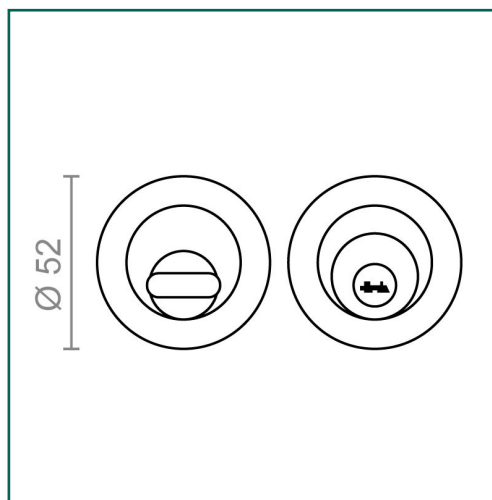

Referencia: **90874**

**MICEL - 90874 - BL MULETILLA ROSETA C/LLAVE C/R
1094 50mm LTD, ACABADO LATONADO, 52 x 52 x 86 mm**

Material	Acabado	Familia	Presentación
----------	---------	---------	--------------

ZAMAK

LATONADO

MANILLAS

BLISTER

Descripción

- BLISTER CON MULETILLA ROSETA CON LLAVE Y CANTO REDONDO 1094.
- PARA PUERTAS DE INTERIOR O EXTERIOR. VALIDO PARA PICAPORTES DE 47 Y 70mm Y CUADRADILLO DE 6mm.
- INCLUYE 5 LLAVES Y TORNILLOS, REFERENCIA DE LLAVE EN BRUTO 10811.
- DIAMETRO DE 50x50mm.
- MATERIAL ZAMAK.
- ACABADO LATONADO.

Dimensiones y pesos

Largo	86,00 (mm)
Ancho	52,00 (mm)
Alto	52,00 (mm)
Peso neto	0,00000 (Kg)

Productos relacionados

NEW

10811 LLAVE BRUTO MULETILLA 1094 NI

17061 BL MULETILLA ROSETA 707 35mm LS

90875 BL MULETILLA ROSETA C/LLAVE C/R 1094 50mm NS

90876 BL MULETILLA ROSETA C/LLAVE C/R 1094 50mm NE

Embalajes habituales

Cantidad embalaje	EAN	Largo (mm)	Ancho (mm)	Alto (mm)	Peso neto (kg)	Peso bruto (kg)
1,00	8431488908748	160,00	90,00	0,05	0,00000	0,00200
10,00	8431488945217	250,00	200,00	0,05	0,00000	0,02200