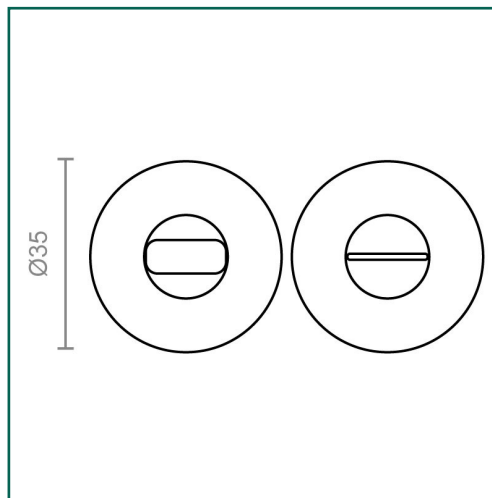

Referencia: **17062**

MICEL - 17062 - BL MULETILLA ROSETA 707 35mm NS, ACABADO NIQUEL SATINADO, 35 x 35 x 30 mm

Material	Acabado	Familia	Presentación
ALUMINIO	NIQUEL SATINADO	MANILLAS	BLISTER

Descripción

- BLISTER CON 1 MULETILLA ROSETA 707.
- PARA PUERTAS DE INTERIOR O EXTERIOR.
- CON SISTEMA DE DESBLOQUEO EXTERIOR.
- DIÁMETRO DE LA ROSETA 35mm.
- MATERIAL ALUMINIO.
- ACABADO NIQUEL SATINADO.

Dimensiones y pesos

Largo	35,00 (mm)
Ancho	35,00 (mm)
Alto	30,00 (mm)
Peso neto	0,09900 (Kg)

Productos relacionados

Embalajes habituales

Cantidad embalaje	EAN	Largo (mm)	Ancho (mm)	Alto (mm)	Peso neto (kg)	Peso bruto (kg)
1,00	8431488170626	160,00	90,00	0,05	0,09900	0,19900
10,00	8431488934297	250,00	200,00	0,05	0,99000	1,99200