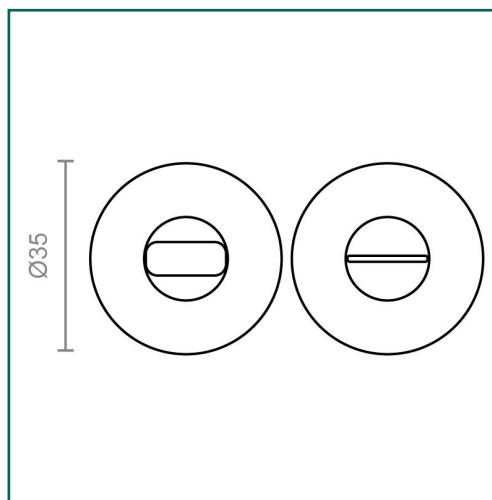

Referencia: **17185**

MICEL - 17185 - BL MULETILLA ROSETA 707 35mm LTD, ACABADO LATONADO, 35 x 35 x 30 mm

Material	Acabado	Familia	Presentación
ALUMINIO	LATONADO	MANILLAS	BLISTER

Descripción

- BLISTER CON 1 MULETILLA ROSETA 707.
- PARA PUERTAS DE INTERIOR O EXTERIOR.
- CON SISTEMA DE DESBLOQUEO EXTERIOR.
- DIÁMETRO DE LA ROSETA 35mm.
- MATERIAL ALUMINIO.
- ACABADO LATONADO.

Dimensiones y pesos

Largo	35,00 (mm)
Ancho	35,00 (mm)
Alto	30,00 (mm)
Peso neto	0,09900 (Kg)

Productos relacionados

Embalajes habituales

Cantidad embalaje	EAN	Largo (mm)	Ancho (mm)	Alto (mm)	Peso neto (kg)	Peso bruto (kg)
1,00	8431488171852	160,00	90,00	0,05	0,09900	0,10100
10,00	8431488415963	250,00	200,00	0,05	0,99000	1,01200