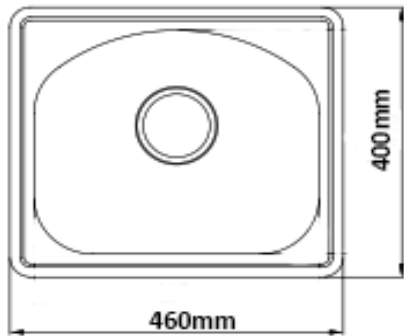

**Itthon**  
INNOVATION

SERIE	DADO
REF	4640
EAN	8436601647160
COLOR /COLOR	Acero / stainless steel

DESCRIPCION / DESCRIPTION		DIMENSIONES /PRODUCT DIMENSION CM		
Fregadero de acero inoxidable forma rectangular + válvula		PRODUCTO /PRODUCT	ACABADO	COLOR
		460x400x200 mm	Pulido	ACERO
COLOR COMBINALE MIXER	SI / YES	NO / NO	REBOSADERO	OPCIONAL

FOTO / PHOTO		MONTAJE /ASSEMBLY		
		TIPO DE PIEZA PART TYPE	NUMERO QUANTITY	TOTAL TOTAL
		Kit de sistema de evacuación	1	1
		HERRAMIENTA/TOOL		
		NO		
		MANUAL	PASOS STEP	PAGINAS PAGES
GROSOR	Acero de 0,8			

DATOS LOGISTICOS /LOGISTICS DATA			ETIQUETA																
DIMENSIÓN DE LA CAJA / CARTON SIZE			<table border="1"> <tr> <td>REF Cliente</td> <td>BULTOS 1/1</td> </tr> <tr> <td colspan="2"><b>DADO</b></td> </tr> <tr> <td colspan="2"><b>FREGADERO KIT CUADRADO ACERO</b></td> </tr> <tr> <td colspan="2">  </td> </tr> <tr> <td colspan="2">REF: 4640</td> </tr> <tr> <td colspan="2"><b>460 X 400 X 200 mm</b></td> </tr> <tr> <td colspan="2">  </td> </tr> <tr> <td colspan="2">8 436601 647160</td> </tr> </table>	REF Cliente	BULTOS 1/1	<b>DADO</b>		<b>FREGADERO KIT CUADRADO ACERO</b>				REF: 4640		<b>460 X 400 X 200 mm</b>				8 436601 647160	
REF Cliente	BULTOS 1/1																		
<b>DADO</b>																			
<b>FREGADERO KIT CUADRADO ACERO</b>																			
																			
REF: 4640																			
<b>460 X 400 X 200 mm</b>																			
																			
8 436601 647160																			
51 X 46 X 50																			
UNIDADES POR CAJA / UND CARTON																			
10																			
PESO/ WEIGHT																			
18																			
PALLET/ N° MASTER CARTON PALLET																			
6																			
CONTENEDOR																			
20 FEET	40FEET	40HQ																	
		5200																	

### Dimensiones

200mm

Cubeta de 33,8 x 37,8 cm (AxL)