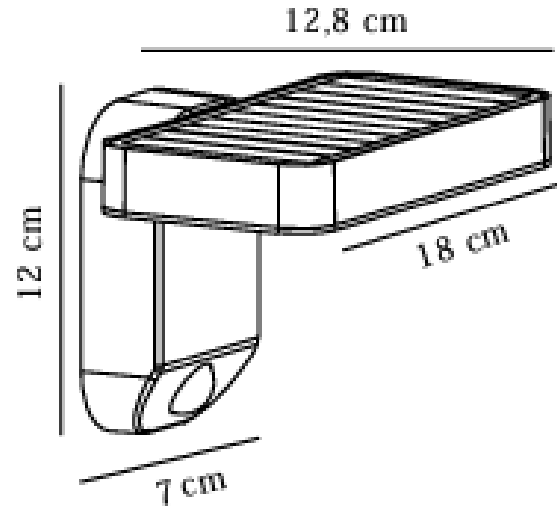

# RICA SQUARE SOLAR | APLIQUE DE PARED

2118161003

nordlux®

Protección IP: IP44 Clase (Clase 1, Clase 2, Clase 3): Clase 3 (12 V) Base de bombilla: LED solar – Fuente de luz no reemplazable

Materia prima: Plástico Apto para playa: Falso Color: Negro

Alto (cm): 12 Ancho (cm): 18 Proyección (cm): 12.8

EAN: 5704924004797 TUN: 2140631 Número de artículo: 2118161003 Piezas por unidad de embalaje: 3 Altura caja de venta (cm): 13 Ancho caja de venta (cm): 19

Profundidad de la caja de venta (cm): 13,5 Volumen de la caja de venta m<sup>3</sup>: 0,0033 Peso neto del producto (kg): 0,415

Brillo de iluminación (Lumen): 450 Temperatura de color (K): 3000 Valor Ra: 80 Vida útil (horas): 30000 Clase energética: Exenta Potencia activa (W): 4,5