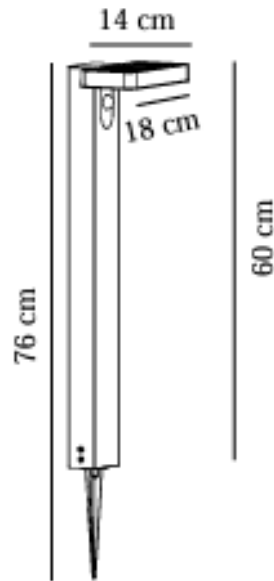

RICA SQUARE SOLAR | POTENCIA | NEGRO

2118178003

nordlux®

Protección IP: IP44 Clase (Clase 1, Clase 2, Clase 3): Clase 3 (12 V) Base de bombilla: LED solar – Fuente de luz no reemplazable

Materia prima: acero inoxidable Material secundario: plástico Apto para playa: falso Color: negro

Alto (cm): 60 Ancho (cm): 15 Proyección (cm): 14

EAN: 5704924004803 TUN: 2140591 Número de artículo: 2118178003 Piezas por unidad de embalaje: 3 Altura caja de venta (cm): 64 Ancho caja de venta (cm): 20,5

Profundidad de la caja de venta (cm): 16,5 Volumen de la caja de venta m³: 0,0216 Peso neto del producto (kg): 1,275

Brillo de iluminación (Lumen): 380 Temperatura de color (K): 3000 Valor Ra: 80 Vida útil (horas): 30000 Clase energética: Exenta Potencia activa (W): 4,5