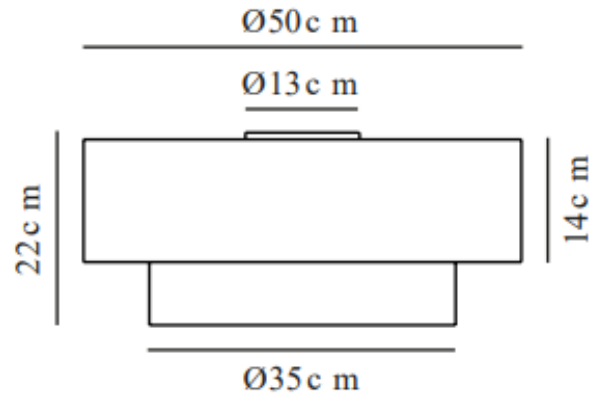

# MALODIN | LÁMPARA DE TECHO

2512436009

nordlux®

Voltaje (V): 220-240 voltios  
Protección IP: IP20 Potencia máxima de la bombilla (W): 40  
Clase (Clase 1, Clase 2, Clase 3): Clase 2 (Doble aislamiento) Base de bombilla: E27 Conexión en paralelo: Falso

Altura (cm): 22 Diámetro de la pantalla (cm): 50 Largo (cm): 50

Profundidad de la caja de venta (cm): 52 Volumen de la caja de venta m<sup>3</sup>: 0,0419 Peso neto del producto (kg): 1,6

EAN: 5704924024573 TUN: 2439902 Número de artículo: 2512436009 Piezas por unidad de embalaje: 3 Altura caja de venta (cm): 15,5 Ancho caja de venta (cm): 52