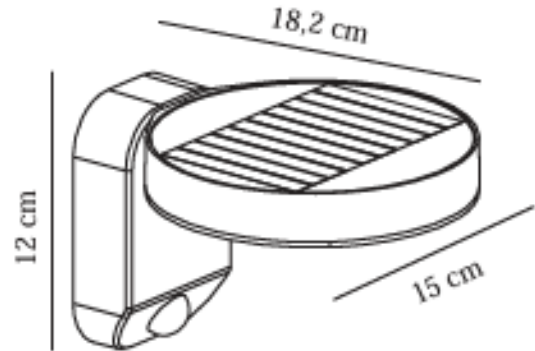

RICA ROUND SOLAR | APLIQUE DE PARED |

2118141003

nordlux®

Protección IP: IP44 Clase (Clase 1, Clase 2, Clase 3): Clase 3 (12 V) Base de bombilla: LED solar – Fuente de luz no reemplazable

Materia prima: Plástico Apto para playa: Falso Color: Negro

Alto (cm): 12 Ancho (cm): 15
Diámetro de la pantalla (cm): 15
Proyección (cm): 18.2

EAN: 5704924004773 TUN:
2140630 Número de artículo:
2118141003 Piezas por unidad de
embalaje: 3 Altura caja de venta
(cm): 13 Ancho caja de venta (cm):
19,5

Profundidad de la caja de venta
(cm): 16 Volumen de la caja de
venta m³: 0,0041 Peso neto del
producto (kg): 0,435

Brillo de iluminación (Lumen): 480
Temperatura de color (K): 3000
Valor Ra: 80 Vida útil (horas):
30000 Clase energética: Exenta
Potencia activa (W): 4,5