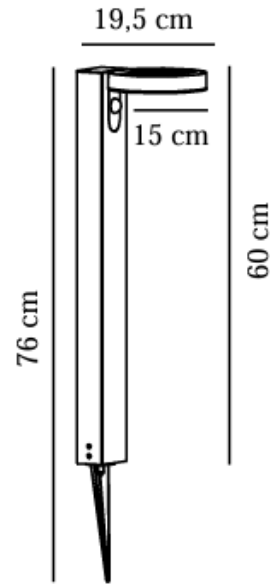

RICA ROUND SOLAR | POTENCIA | NEGRO

2118158003

nordlux®

Protección IP: IP44 Clase (Clase 1, Clase 2, Clase 3): Clase 3 (12 V) Base de bombilla: LED solar – Fuente de luz no reemplazable

Materia prima: acero inoxidable Material secundario: plástico Apto para playa: falso Color: negro

Alto (cm): 60 Ancho (cm): 15 Diámetro pantalla (cm): 15 Proyección (cm): 19,5

EAN: 5704924004780 TUN: 2140590 Número de artículo: 2118158003 Piezas por unidad de embalaje: 3 Altura caja de venta (cm): 64 Ancho caja de venta (cm): 22

Profundidad de la caja de venta (cm): 17 Volumen de la caja de venta m³: 0,0239 Peso neto del producto (kg): 1,275

Brillo de iluminación (Lumen): 400 Temperatura de color (K): 3000 Valor Ra: 80 Vida útil (horas): 30000 Clase energética: Exenta Potencia activa (W): 4,5