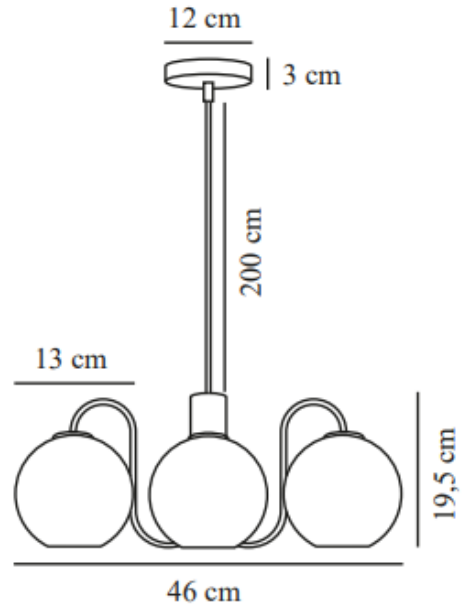

FRANCA 4-SPOT | SUSPENSIÓN | LATÓN

2312543035

nordlux®

Voltaje (V): 220-240 voltios
Protección IP: IP20 Potencia máxima de la bombilla (W): 40
Clase (Clase 1, Clase 2, Clase 3): Clase 2 (Doble aislamiento) Base de bombilla: E14 Conexión en paralelo: Falso

Alto (cm): 19,5 Ancho (cm): 46
Diámetro de la pantalla (cm): 13
Largo (cm): 46 Instalación directamente en el aislamiento: Falso

Ancho caja de venta (cm): 38
Profundidad caja de venta (cm): 23
Volumen caja de venta m³: 0,0262
Peso neto producto (kg): 1,8

Materia prima: Metal Material secundario: Vidrio Color del cable: Blanco Longitud del cable (cm): 200 Material de la superficie del cable: Textil ¿Es el cable reemplazable?: Falso Color: Latón

EAN: 5704924015892 TUN:
2326284 Número de artículo:
2312543035 Piezas por unidad de embalaje: 3 Altura caja de venta (cm): 30