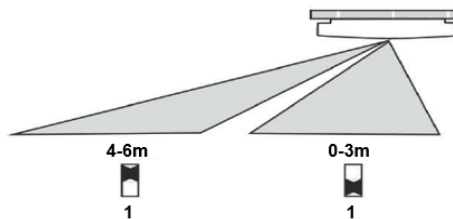

Reichweite