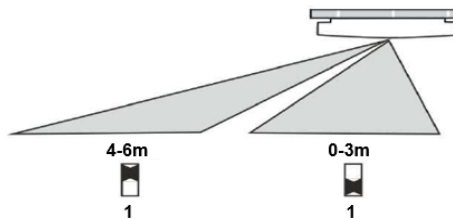

**Tartozék**

Szerelési anyag

**Méretek**

(Øxm = átmérő x magasság)

Øxm 330 x 57mm

**Reichweite**

**Ausschaltverzögerung**

**Helligkeit**