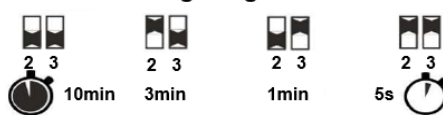

Ausschaltverzögerung