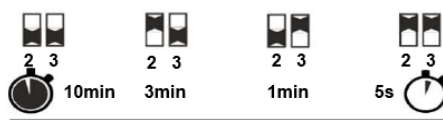

Helligkeit