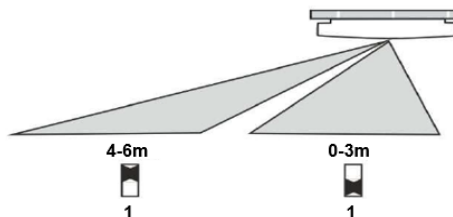

Reichweite