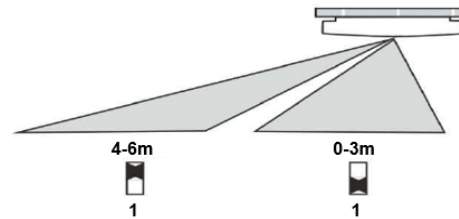

**Gehäusedaten**

Farbe: weiß  
Material Gehäuse: Stahlblech  
Material Abdeckung: PMMA Opal  
Verschlussart: Schiebefedern  
UV beständig: ja

**Reichweite**

**Schutztechnik**

Schutzart: IP54  
Schutzklasse: SK I - Schutzleiteranschluss  
Temperaturbereich: -15°C bis +35°C