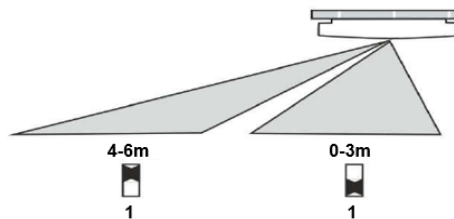

Reichweite