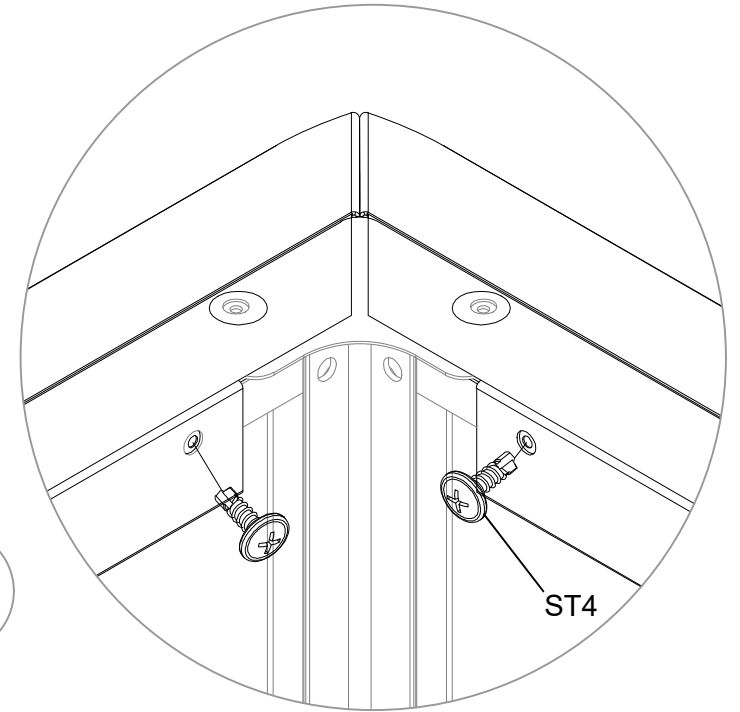

27787135: L200xW100xH76cm
EAN 4024506673090

NO.	PART	Qty.
C1	 754mm	4
Q1	 942x755mm	2
Q2	 1942x755mm	2
1	 2121mm	2
2	 1121mm	2
S5		8
F7		8
ST4		20
F1		60

C1 x 4

F1 x 20

Q2 x 2

F1x 10

Q1x 2

F1x10

F1 x 16

S5 x 8

180°

1 x 2

2 x 2

F7 x 8

ST4 x 20

Entsorgung