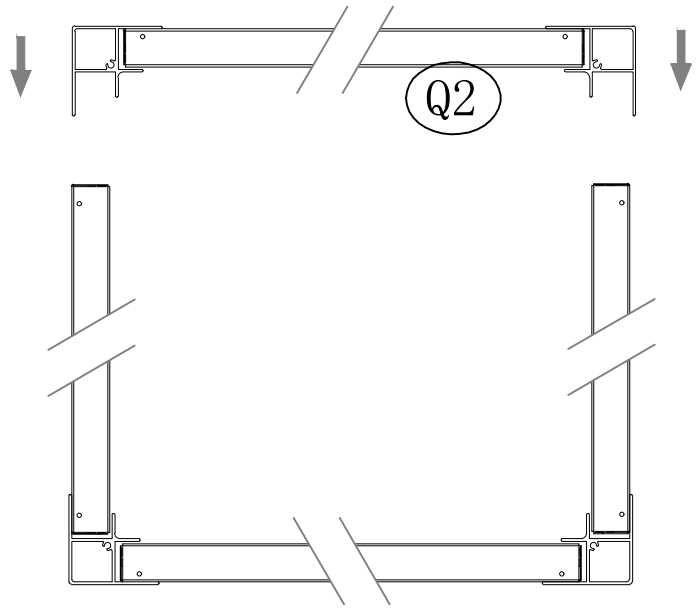

27787135: L200xW100xH76cm
EAN 4024506673090

NO.	PART	Qty.
C1	 754mm	4
Q1	 942x755mm	2
Q2	 1942x755mm	2
1	 2121mm	2
2	 1121mm	2
S5		8
F7		8
ST4		20
F1		60

C1 x 4

F1 x 20

Q2 x 2

F1x 10

Q1x 2

F1x10

F1 x 16

S5 x 8

180°

1 x 2

2 x 2

F7 x 8

ST4 x 20

Entsorgung