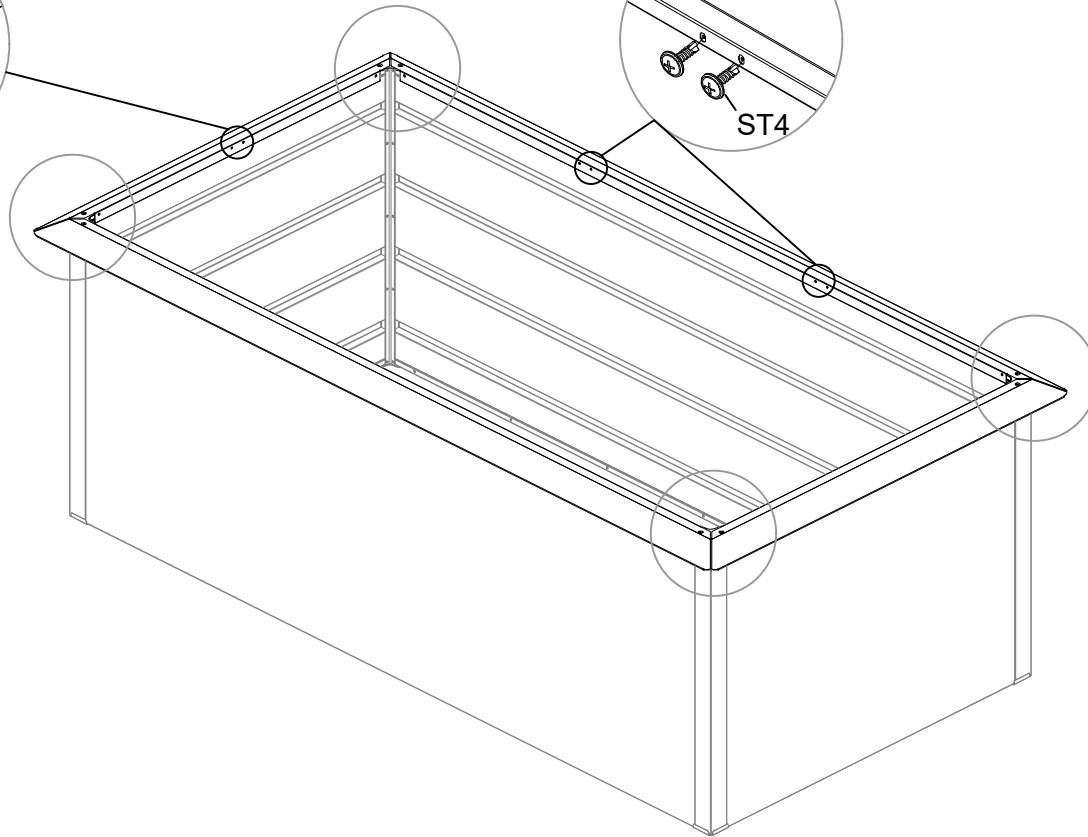

27787135: L200xW100xH76cm
EAN 4024506673090

NO.	PART	Qty.
C1	 754mm	4
Q1	 942x755mm	2
Q2	 1942x755mm	2
1	 2121mm	2
2	 1121mm	2
S5		8
F7		8
ST4		20
F1		60

C1 x 4

F1 x 20

Q2 x 2

F1x 10

Q1x 2

F1x10

F1 x 16

S5 x 8

180°

1 x 2

2 x 2

F7 x 8

ST4 x 20

Entsorgung