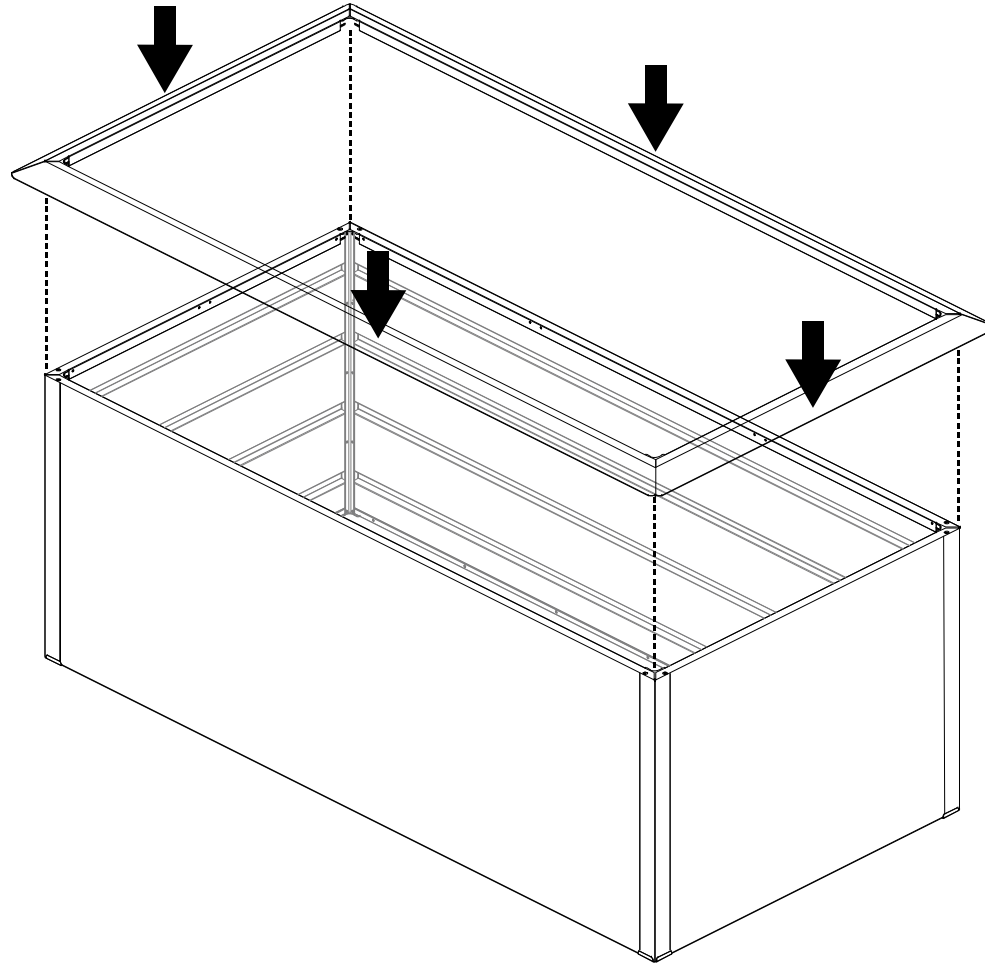

27787135: L200xW100xH76cm
EAN 4024506673090

NO.	PART	Qty.
C1	 754mm	4
Q1	 942x755mm	2
Q2	 1942x755mm	2
1	 2121mm	2
2	 1121mm	2
S5		8
F7		8
ST4		20
F1		60

C1 x 4

F1 x 20

Q2 x 2

F1x 10

Q1x 2

F1x10

F1 x 16

S5 x 8

180°

1 x 2

2 x 2

F7 x 8

ST4 x 20

Entsorgung