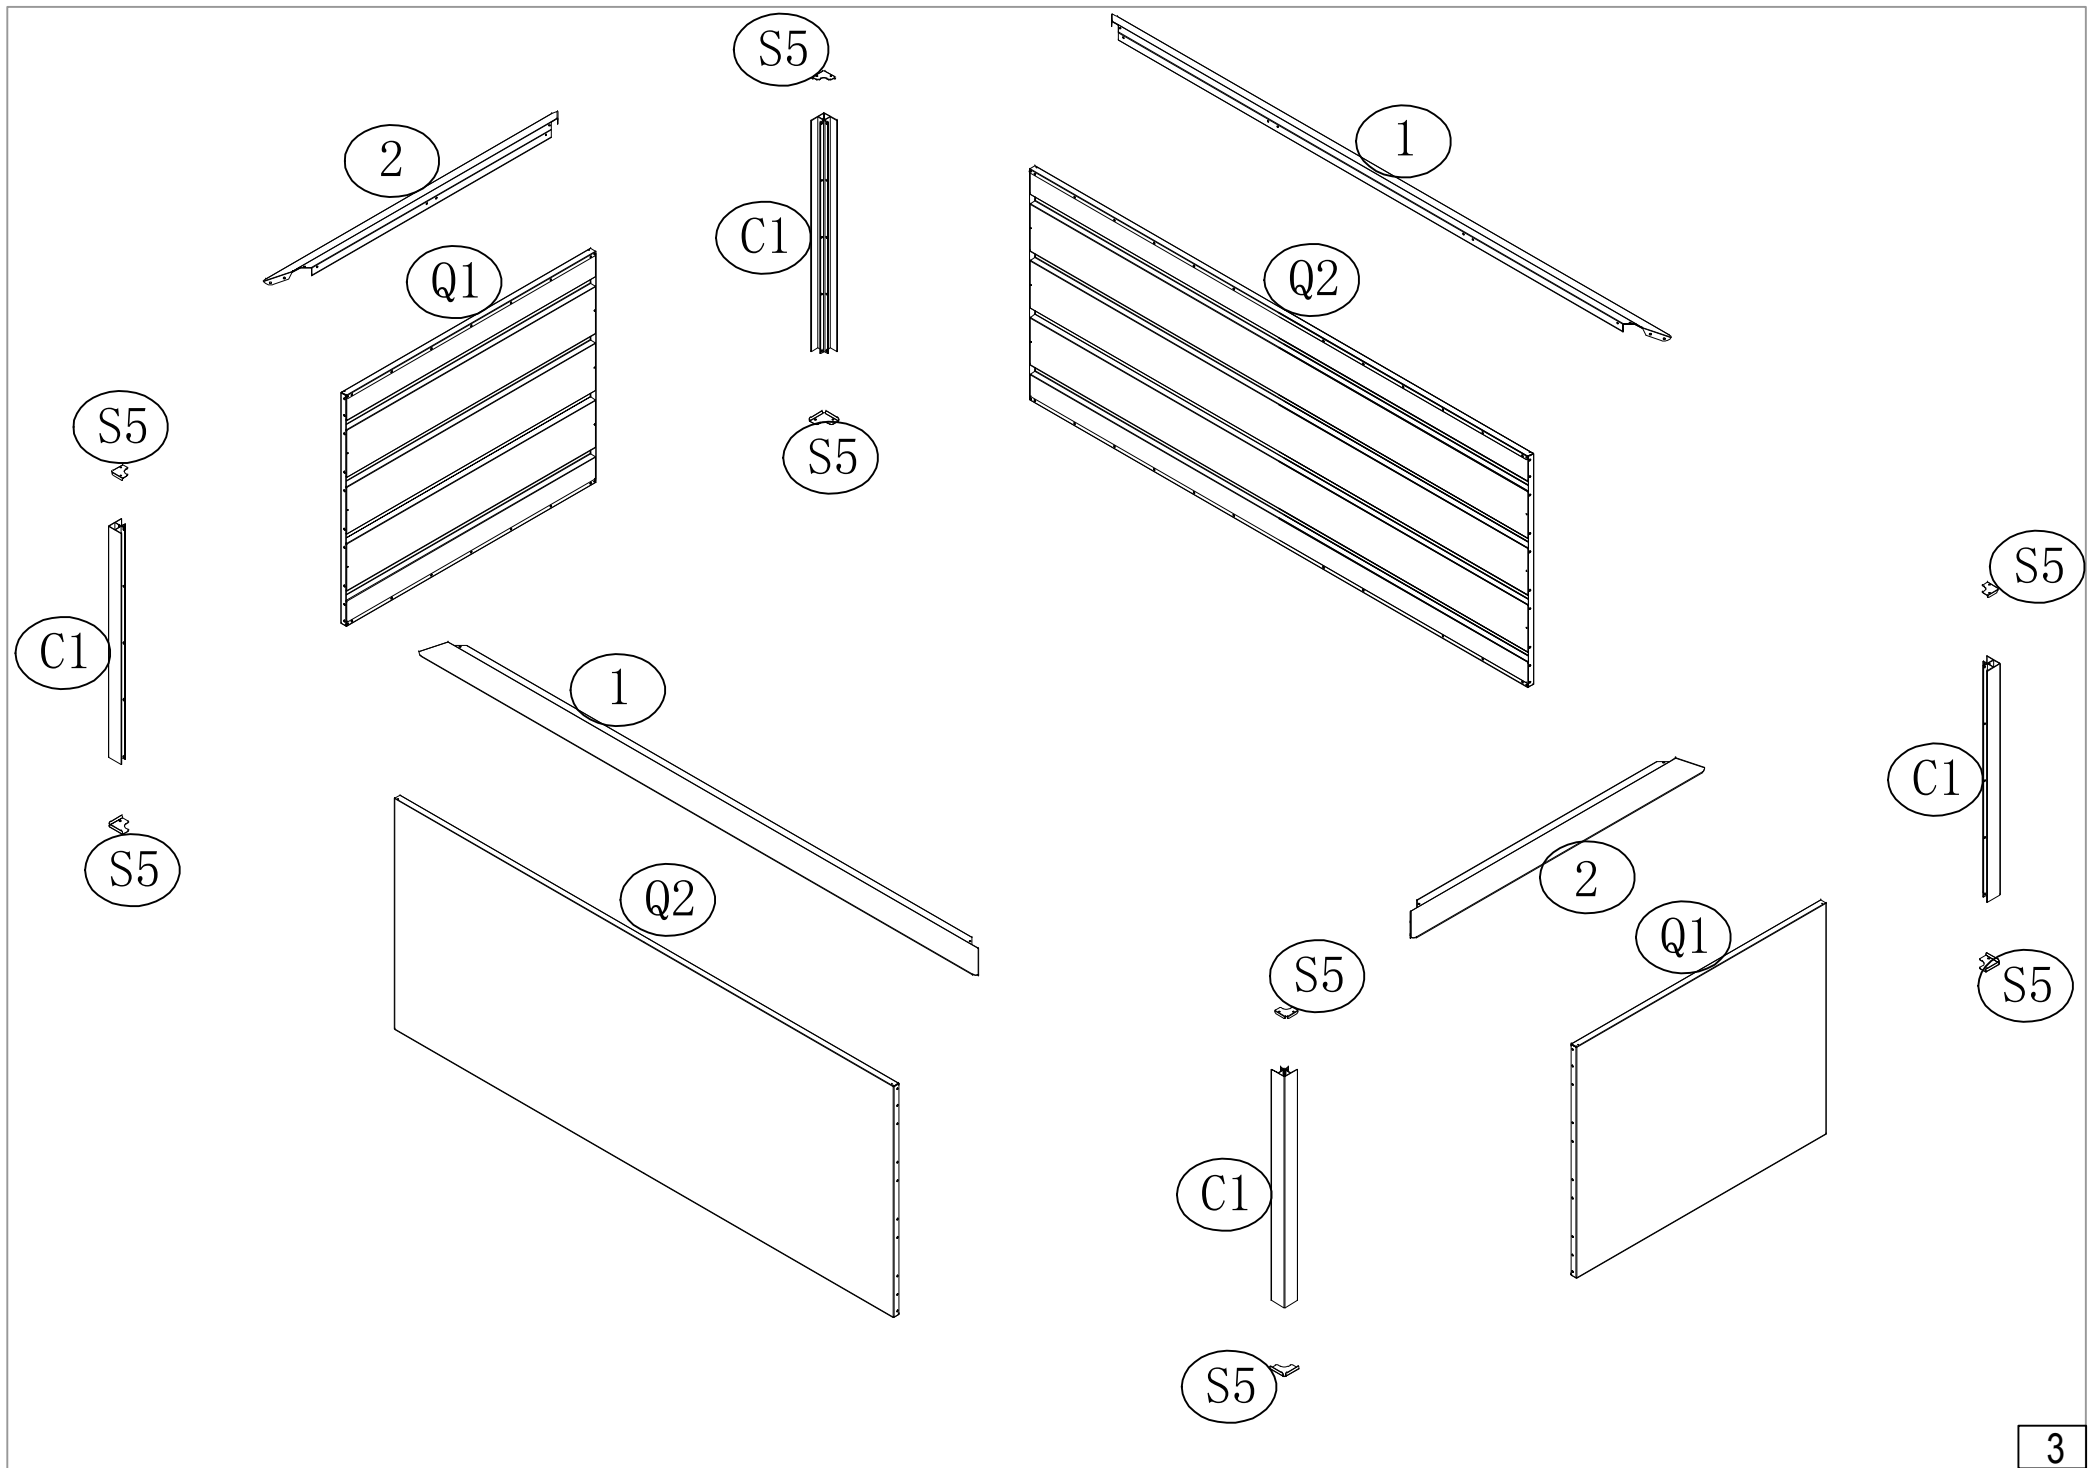

27787135: L200xW100xH76cm
EAN 4024506673090

NO.	PART	Qty.
C1	 754mm	4
Q1	 942x755mm	2
Q2	 1942x755mm	2
1	 2121mm	2
2	 1121mm	2
S5		8
F7		8
ST4		20
F1		60

C1 x 4

F1 x 20

Q2 x 2

F1x 10

Q1x 2

F1x10

F1 x 16

S5 x 8

180°

1 x 2

2 x 2

F7 x 8

ST4 x 20

Entsorgung