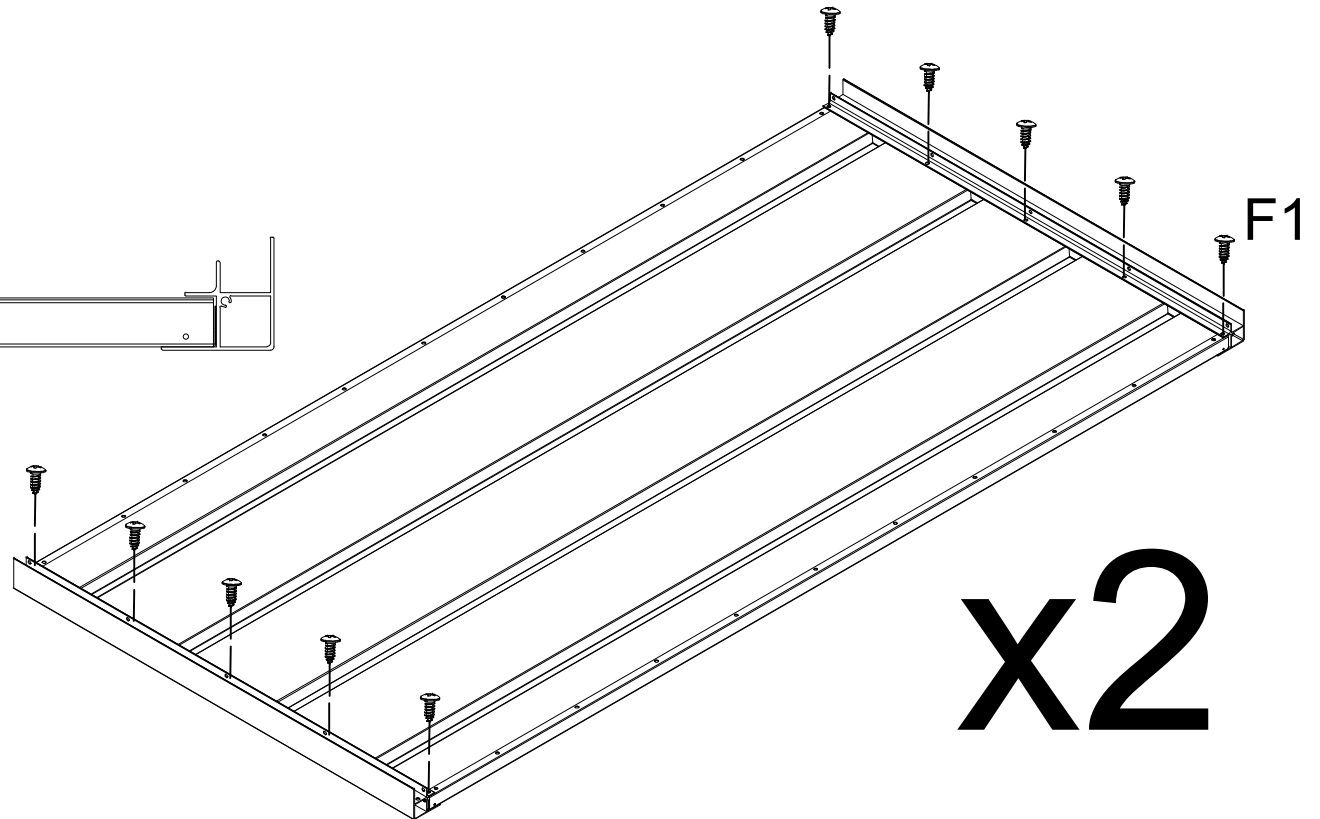

27787135: L200xW100xH76cm
EAN 4024506673090

NO.	PART	Qty.
C1	 754mm	4
Q1	 942x755mm	2
Q2	 1942x755mm	2
1	 2121mm	2
2	 1121mm	2
S5		8
F7		8
ST4		20
F1		60

C1 x 4

F1 x 20

Q2 x 2

F1x 10

Q1x 2

F1x10

F1 x 16

S5 x 8

180°

1 x 2

2 x 2

F7 x 8

ST4 x 20

Entsorgung