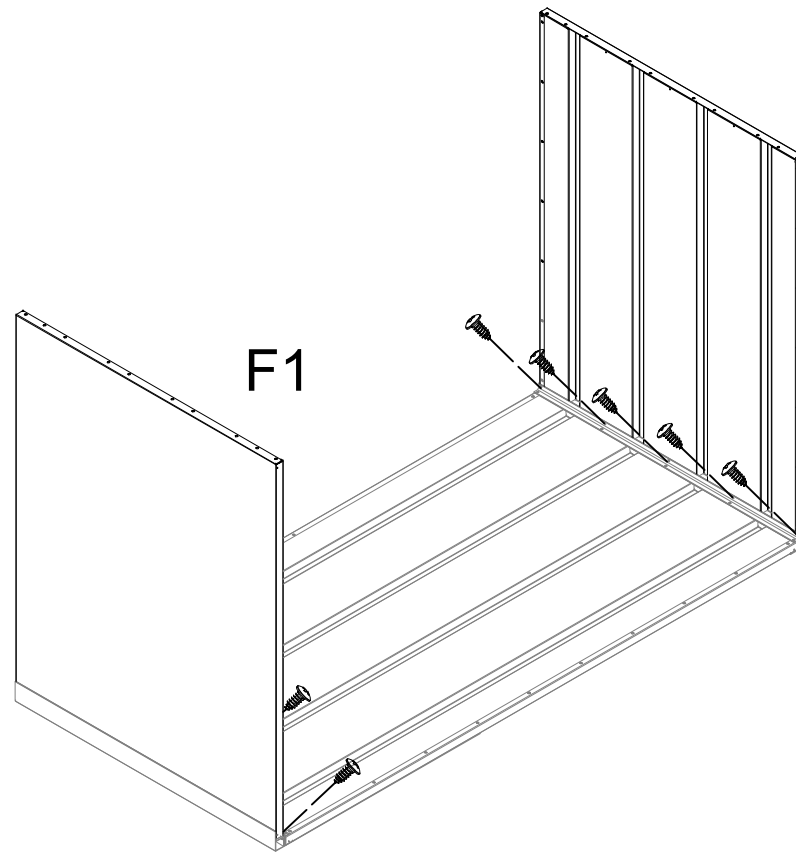

27787135: L200xW100xH76cm
EAN 4024506673090

NO.	PART	Qty.
C1	 754mm	4
Q1	 942x755mm	2
Q2	 1942x755mm	2
1	 2121mm	2
2	 1121mm	2
S5		8
F7		8
ST4		20
F1		60

C1 x 4

F1 x 20

Q2 x 2

F1x 10

Q1x 2

F1x10

F1 x 16

S5 x 8

180°

1 x 2

2 x 2

F7 x 8

ST4 x 20

Entsorgung