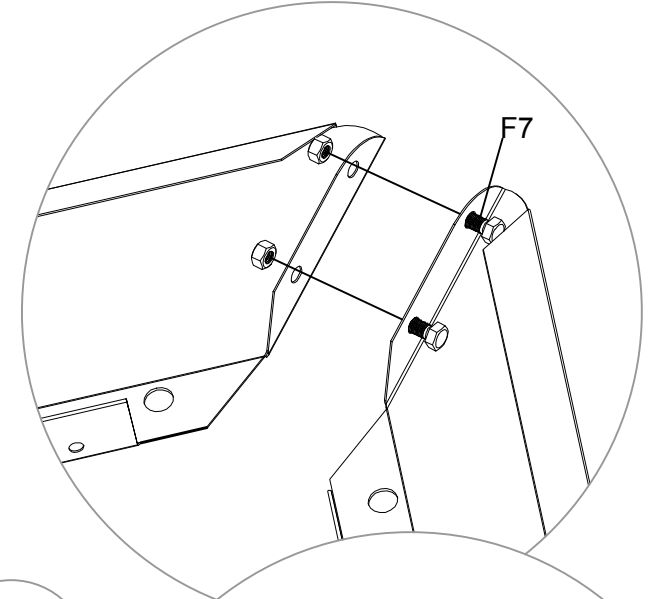

27787135: L200xW100xH76cm
EAN 4024506673090

NO.	PART	Qty.
C1	 754mm	4
Q1	 942x755mm	2
Q2	 1942x755mm	2
1	 2121mm	2
2	 1121mm	2
S5		8
F7		8
ST4		20
F1		60

C1 x 4

F1 x 20

Q2 x 2

F1x 10

Q1x 2

F1x10

F1 x 16

S5 x 8

180°

1 x 2

2 x 2

F7 x 8

ST4 x 20

Entsorgung