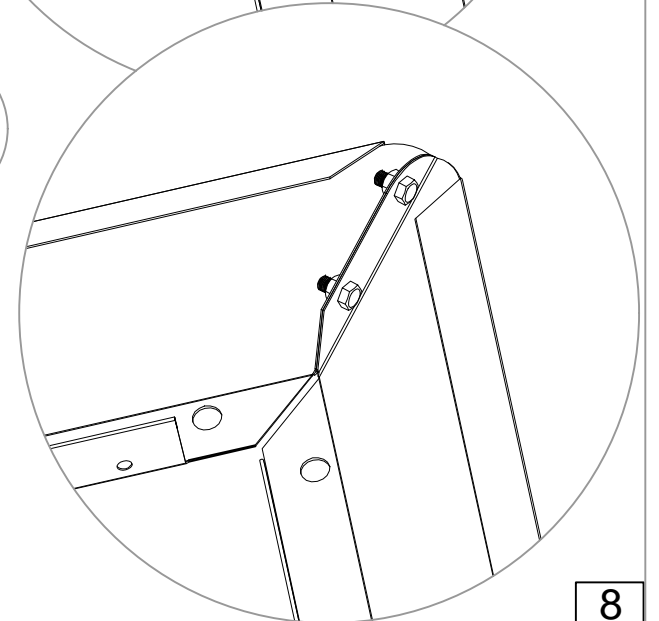

27787135: L200xW100xH76cm
EAN 4024506673090

NO.	PART	Qty.
C1	 754mm	4
Q1	 942x755mm	2
Q2	 1942x755mm	2
1	 2121mm	2
2	 1121mm	2
S5		8
F7		8
ST4		20
F1		60

C1 x 4

F1 x 20

Q2 x 2

F1x 10

Q1x 2

F1x10

F1 x 16

S5 x 8

180°

1 x 2

2 x 2

F7 x 8

ST4 x 20

Entsorgung