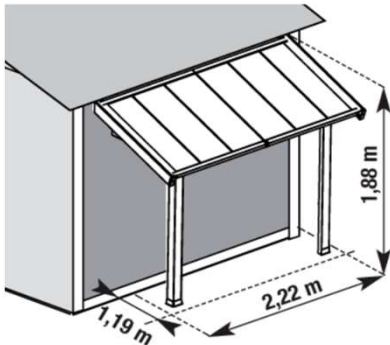

## Garden Home

Seitliches Schleppdach

Befestigung an Hauswand

Befestigung am Gartenhaus

### Beschreibung

Art.-Nr:	22 500 1 36
EAN code	3 10003 807827 3
Farbe Pfeiler	weiß
Farbe Dach	grau-grün
Breite	2,22 m
Tiefe	1,19 m
Höhe	1,41 m
Maximale Nutzhöhe	1,88 m
Fläche außen	1,19 m x 2,22 m = 2,64 m <sup>2</sup>
Fläche innen	0,81 m x 1,78 m = 1,44 m <sup>2</sup>
Dachschräge	20° - 36%
Breite des Packstücks	0,40 m
Tiefe des Packstücks	0,29 m
Höhe des Packstücks	1,85 m
Volumen	0,2146 m <sup>3</sup>
Bruttogewicht	28 kg
Nettogewicht	25 kg