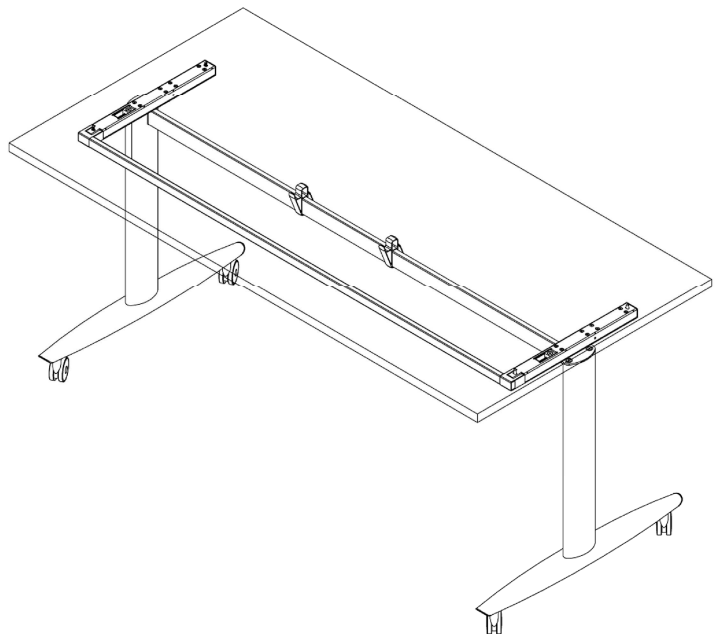

BZ

8

WL

1

16150/160 : 160x80 cm

16150/140 : 140x80 cm

16150/120 : 120x80 cm

Gambe TAXI  
Pietements TAXI  
Legs TAXI