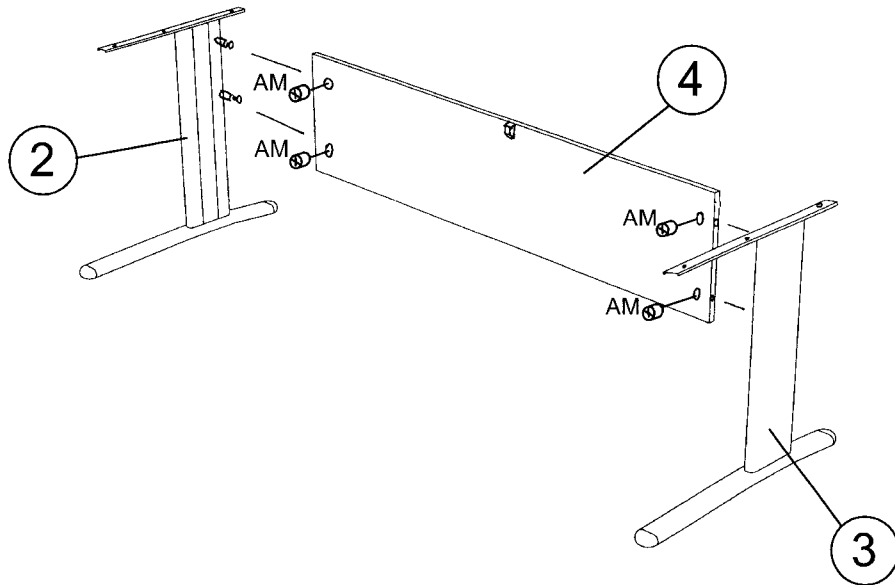

artexport

artexport.it

30511

Gamba "L" metallo
Metal "L" leg

Presto

60003 L= 160 cm
60002 L= 140 cm
60001 L= 80 cm

AL	AM	SM	VB ⊕	BU	NM	PJ			
4	4	1	1	6	6 M6	4			

1

2

3

4