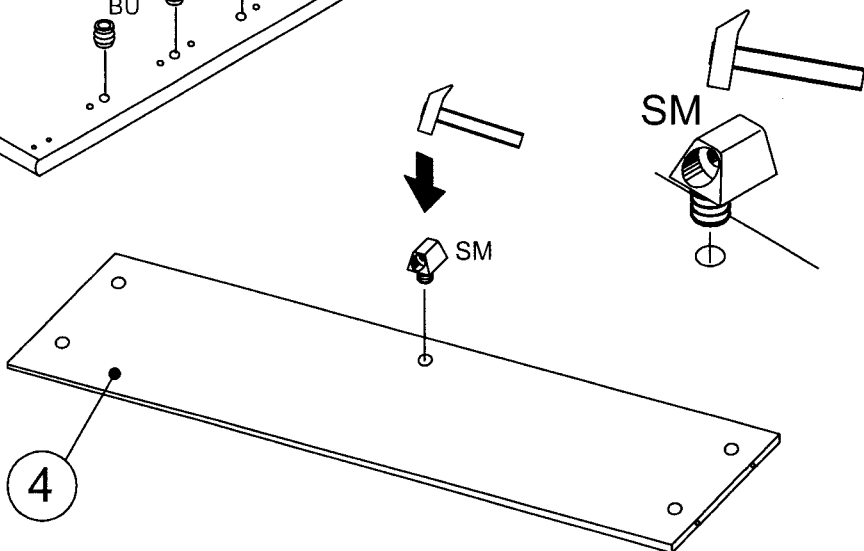

artexport

artexport.it

30511

Gamba "L" metallo
Metal "L" leg

Presto

60003 L= 160 cm
60002 L= 140 cm
60001 L= 80 cm

AL	AM	SM	VB ⊕	BU	NM	PJ			
4	4	1	1	6	6 M6	4			

1