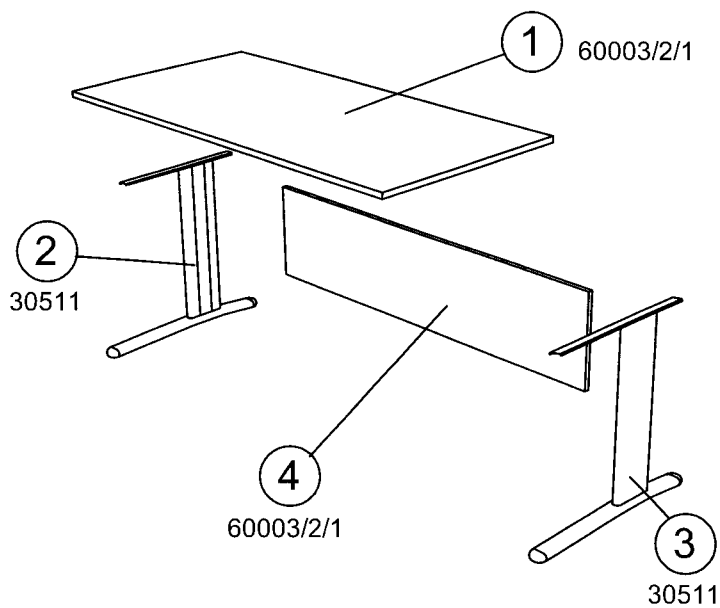

artexport

artexport.it

30511

Gamba "L" metallo
Metal "L" leg

Presto

60003 L= 160 cm
60002 L= 140 cm
60001 L= 80 cm

AL	AM	SM	VB ⊕	BU	NM	PJ			
4	4	1	1	6	6 M6	4			

1