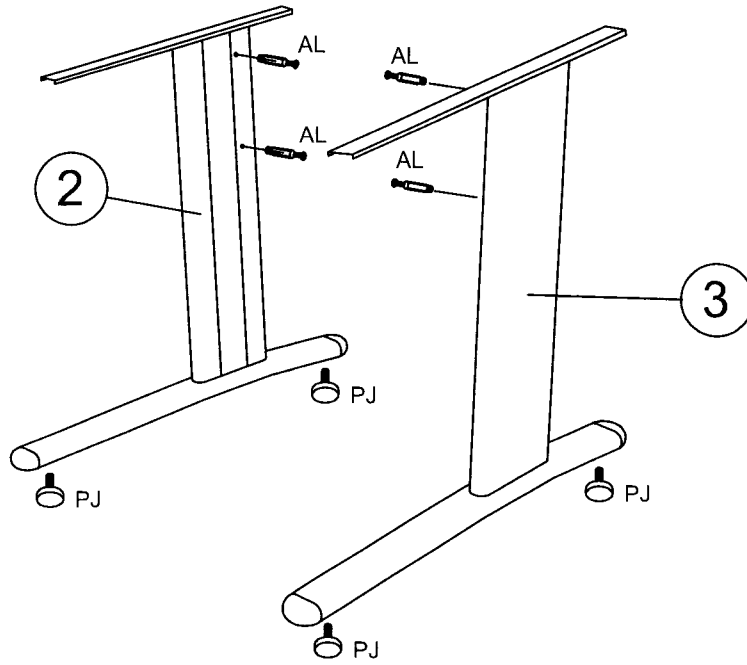

artexport

artexport.it

30511

Gamba "L" metallo
Metal "L" leg

Presto

60003 L= 160 cm
60002 L= 140 cm
60001 L= 80 cm

AL	AM	SM	VB ⊕	BU	NM	PJ			
4	4	1	1	6	6 M6	4			

1

2

3

4