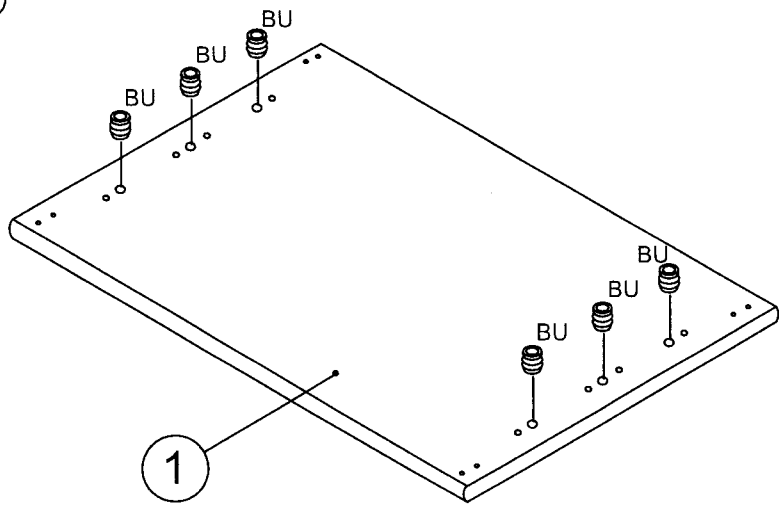

artexport

artexport.it

30511

Gamba "L" metallo
Metal "L" leg

Presto

60003 L= 160 cm
60002 L= 140 cm
60001 L= 80 cm

AL	AM	SM	VB ⊕	BU	NM	PJ			
4	4	1	1	6	6 M6	4			

1