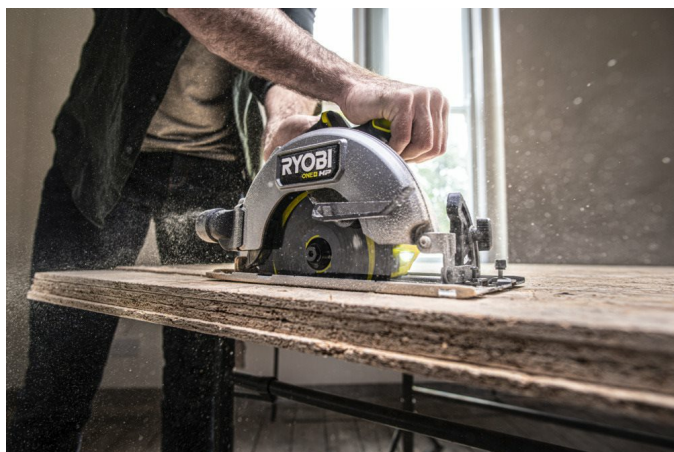

**18 V ONE+ HP Brushless Akku-
Kreissäge, Performance,
Sägeblattdurchmesser 184 mm,
ohne Akku und Ladegerät
RCS18X-0**

ONE+ HP BRUSHLESS 

- Die ONE+™ HP Serie verfügt über Ryobis fortschrittlichste bürstenlose Technologie. Mit patentierter Elektronik und intelligenter ONE+™ Akku-Technologie liefert der Motor maximale Leistung.
- Die werkzeuglose Tiefen- und Gehrungseinstellung ermöglicht es dir, die Säge schnell und einfach anzupassen, um jedes Mal einen perfekten Schnitt zu erzielen.
- Geformte Schutzhaube aus Aluminium, die das Sägeblatt schützt.
- Integrierter Staubabsauganschluss, der die Arbeitslinie sichtbar hält und eine staubfreie Umgebung ermöglicht, wenn die Kreissäge an einen Staubsauger angeschlossen wird.
- Premium-Sägeblatt mit 184 mm Durchmesser und 24 Hartmetallzähnen für maximale Leistung und Präzision.

Spannung	18V
Scheiben [mm]	184
Max. Schnitttiefe 45° (mm)	45
Max. Schnitttiefe 90° (mm)	62
Bohrungsdurchmesser (mm)	16
Gewicht mit Akku (EPTA) (kg)	3.6 (RB1820C)
Artikelnummer	5133004971
Akku	Li-ion
Anzahl mitgelieferter Akkus	0
Delivered in	Über 75 % recycelter Karton
Gewicht [ohne Akku] [Kg]	3.2
GTIN	4892210191656
Klingentyp	Wolframkarbid bestückt
Ladegerät im Lieferumfang	Nein
Leerlaufdrehzahl (min ⁻¹)	4500
Max. Schnitttiefe 45° (mm)	45
Max. Schnitttiefe 90° (mm)	62
Neigungseinstellung (°)	56
Schalldruckpegel (Lpa)(dB(A))	92.5
Schalldruckpegel Unsicherheit (dB(A))	3.0
Schalleistungspegel (Lwa)(dB(A))	103.5
Schalleistungspegel Unsicherheit (dB(A))	3.0
Standardausrüstung / Lieferumfang	1 x 24 TCT Sägeblatt, Sechskantschlüssel, Seitenzaun
Vibration beim Sägen von Holz (m/s ²)	1.1
Vibration beim Sägen von Holz Unsicherheit (m/s ²)	1.5