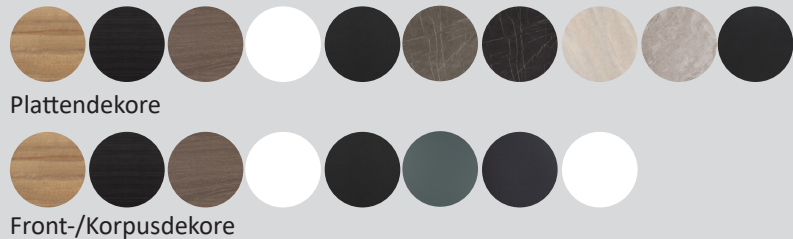

Q4

Flexible Waschtischplatten-Lösungen nach Maß bilden eine perfekte Einrichtung für alle Bädergrößen.

Die Badmöbel werden bereits vormontiert geliefert.

- mm-genauer Zuschnitt von Schichtstoffplatten, Kompaktplatten und Mineralgusswaschtischen
- große Auswahl an Aufsatzwaschbecken

SET Q4 SCALA

SET BERG-EICHE | SCHWARZ

SET TERRASTEIN | BERG-EICHE

Lanzet[®]
Wohnideen fürs Bad

SETS

| | Bezeichnung | Standardgriff | Breite in mm | Höhe in mm | Gesamttiefe in mm | Artikel-Nr. |
|--|---|---|--------------|------------|-------------------|----------------------------------|
|  | <ul style="list-style-type: none"> · Scala Mineralgusswaschtisch weiß · Waschtischunterschrank 90cm Verde mit Wangen in Berg-Eiche | <ul style="list-style-type: none"> · 2 Griffe · Slim Griff, Gold-bronze | 93,2 | 49,8 | 49,5 | 30772865 30259492 |
|  | <ul style="list-style-type: none"> · Keramikwaschtisch rund weiß · Waschtischunterschrank 60cm Berg-Eiche · Waschtischplatte Terrastein | <ul style="list-style-type: none"> · Grifflos, Push-to-open | 59,5 | 61 | 49,2 | 31035224 32523847 |
|  | <ul style="list-style-type: none"> · Keramikwaschtisch schwarz · Waschtischunterschrank 60cm Berg-Eiche mit Wangen in Schwarz Matt · Offenes Regal 30cm Berg-Eiche · Waschtischplatte Schwarz Schieferoptik | <ul style="list-style-type: none"> · 2 Griffe · Phoenix, Schwarz | 92,8 | 63,2 | 50,5 | 30782527 30782518 30782536 |
|  | <ul style="list-style-type: none"> · Mineralgusswaschtisch weiß matt · Waschtischunterschrank 90cm Berg-Eiche und Schubelement 60cm Berg-Eiche · Waschtischplatte Terrastein | <ul style="list-style-type: none"> · Grifflos, Push-to-open | 149 | 63,5 | 49,2 | 32542189 32523838 |