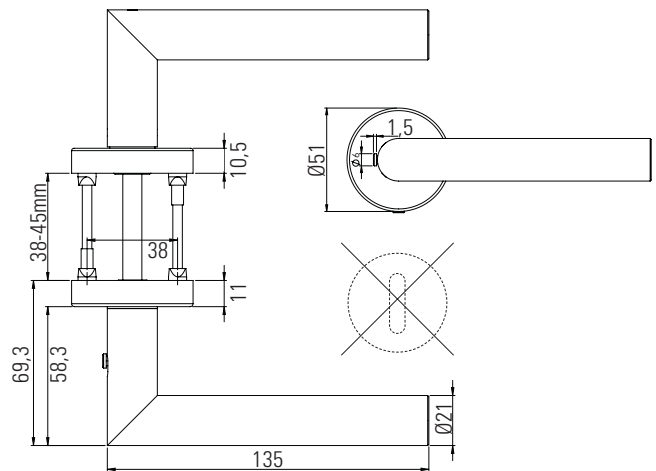

PIN zum Schließen  
PIN for closing

Oberflächenvarianten / surface variants:

Lieferumfang / in the box:

Separat erhältlich / sold separately:

Griffpaar auf Rosetten, Montageset  
door handle on the rose, mounting kit

Einfache Montage  
mit Bohrschablone  
Easy installation with  
drilling template