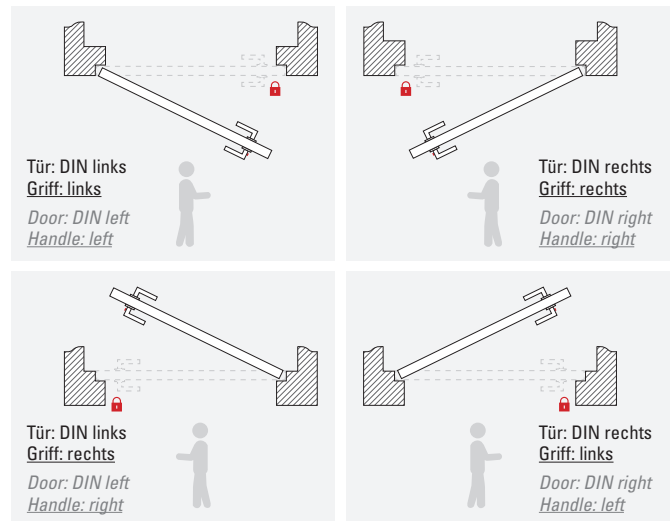

**L-FORM PREMIUM smart2lock**

- Mit smart2lock-Verriegelung
- Minimalistischer Look – ohne Schlüsselrosette
- Stylishes Design in mattem schwarz oder klassischem Edelstahl matt
- Passend für Türen ohne Schlüssellochbohrung
- Langlebig hohe Qualität

PIN nach vorne zum Schließen  
Push PIN forward to close

PIN nach hinten zum öffnen  
Push PIN backwards to open

smart2lock – Links oder Rechts? / smart2lock – Left or Right?

Notentriegelung (mit Kugelschreiber)  
Emergency release (with ballpoint pen)

PIN zum Schließen  
PIN for closing

Oberflächenvarianten / surface variants:

Lieferumfang / in the box:

Separat erhältlich / sold separately:

Griffpaar auf Rosetten, Montageset  
door handle on the rose, mounting kit

Einfache Montage  
mit Bohrschablone  
Easy installation with  
drilling template