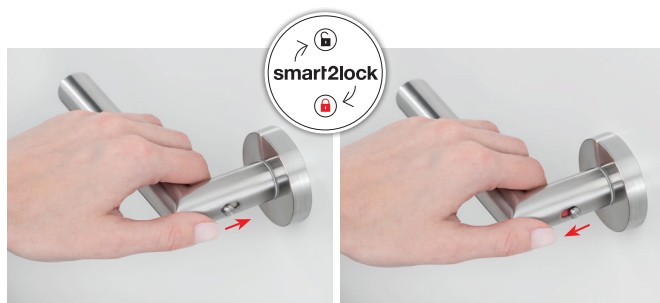

**L-FORM PREMIUM smart2lock**

- Mit smart2lock-Verriegelung
- Minimalistischer Look – ohne Schlüsselrosette
- Stylishes Design in mattem schwarz oder klassischem Edelstahl matt
- Passend für Türen ohne Schlüssellochbohrung
- Langlebig hohe Qualität

**L-FORM PREMIUM smart2lock**

- with smart2lock locking
- minimalistic look – without rose
- stylish design in matte black or classic stainless steel matt
- suitable for doors without keyhole drilling
- durable high quality

PIN nach vorne zum Schließen  
Push PIN forward to close

PIN nach hinten zum öffnen  
Push PIN backwards to open

smart2lock – Links oder Rechts? / smart2lock – Left or Right?

Notentriegelung (mit Kugelschreiber)  
Emergency release (with ballpoint pen)

PIN zum Schließen  
PIN for closing

Oberflächenvarianten / surface variants:

Lieferumfang / in the box:

Separat erhältlich / sold separately:

Griffpaar auf Rosetten, Montageset  
door handle on the rose, mounting kit