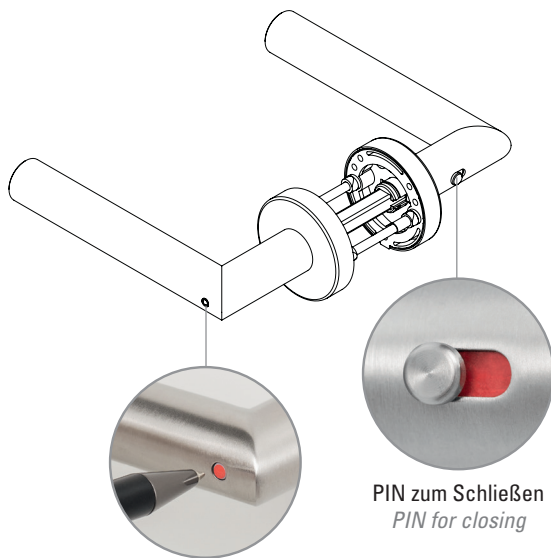

**L-FORM PREMIUM smart2lock**

- Mit smart2lock-Verriegelung
- Minimalistischer Look – ohne Schlüsselrosette
- Stylishes Design in mattem schwarz oder klassischem Edelstahl matt
- Passend für Türen ohne Schlüssellochbohrung
- Langlebig hohe Qualität

**L-FORM PREMIUM smart2lock**

- with smart2lock locking
- minimalistic look – without rose
- stylish design in matte black or classic stainless steel matt
- suitable for doors without keyhole drilling
- durable high quality

PIN nach vorne zum Schließen  
Push PIN forward to close

PIN nach hinten zum öffnen  
Push PIN backwards to open

smart2lock – Links oder Rechts? / smart2lock – Left or Right?

Notentriegelung (mit Kugelschreiber)  
Emergency release (with ballpoint pen)

PIN zum Schließen  
PIN for closing

Oberflächenvarianten / surface variants:

Lieferumfang / in the box:

Separat erhältlich / sold separately:

Griffpaar auf Rosetten, Montageset  
door handle on the rose, mounting kit