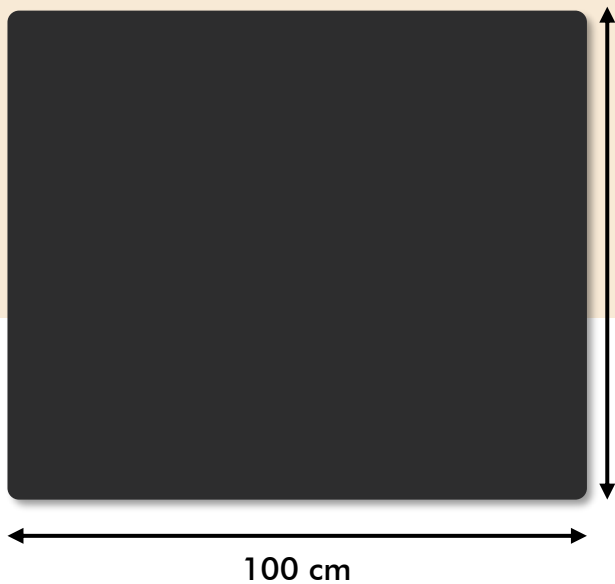

PLACA PROTECTORA SUELO

100x75

PANADERO

MEDIDAS

DIMENSIONES A x A x F 1000x750x2 mm

PESO NETO 10 kg

EAN 8426964503012
REF. PANADERO 50301