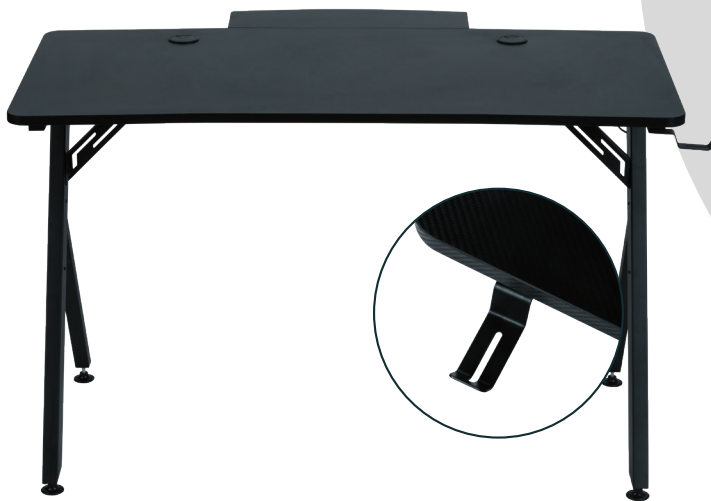

ACCESORIO PCGD-RGB

For-Pour-Für-Voor-Para-Per

PC

EASY CABLE
STORAGE

RGB
BACKLIGHT

REMOTE
CONTROL

INFORMACIÓN

REFERENCIA : **PCGD-RGB**

EMBALAJE : **CAJA**

COLOR : **NEGRO**

TAMAÑO (MM) : **1200X600X750**

CAPACIDAD EXTERIOR DE LA CAJA : **TBC**

CAPACIDAD INTERIOR DE LA CAJA : **TBC**

PESO (G) : **TBC**

ESCRITORIO GAMER RETROILUMINADO

- Bandeja por superficie efecto carbono.
- Soporte de escritorio con efecto retroiluminado RGB personalizable con el mando a distancia.
- Fácil organización de cables en su cesta debajo del escritorio.
- Dos aperturas para los cables de teclados/ratones.
- Gancho para cascos.
- Patas ajustables.
- Cable USB-A aproximadamente 2 m.