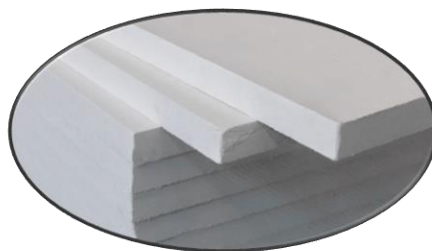

PLACA PROTECTORA PARED 120x81

PANADERO

MEDIDAS

DIMENSIONES A x A x F

1200x810x25 mm

PESO NETO

21 kg

EAN 8426964503074
REF. PANADERO 50307

120 cm

**AISLAMIENTO INTERIOR
 EN SILICATO DE CALCIO**

INTRUCCIONES INSTALACIÓN