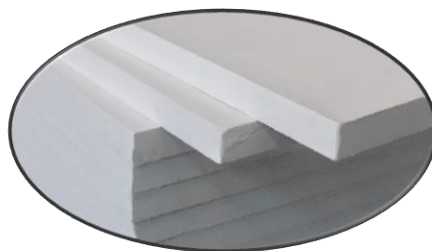

PLACA PROTECTORA PARED 100x81

PANADERO

MEDIDAS

DIMENSIONES A x A x F

1000x810x25 mm

PESO NETO

16 kg

EAN 8426964503067
REF. PANADERO 50306

100 cm

81 cm

**AISLAMIENTO INTERIOR
 EN SILICATO DE CALCIO**

INTRUCCIONES INSTALACIÓN