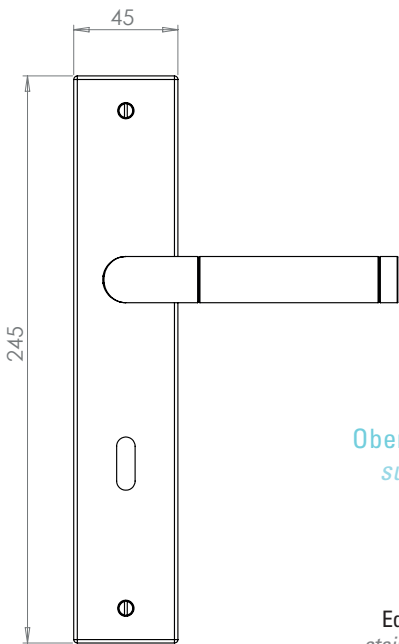

LOUISIANA

- Einfache Montage
- Sorgfältig bearbeitete Oberflächen
- Langlebig hohe Qualität
- Für herkömmliche Türen mit Schlüssellochbohrung
- Wartungsfreies Gleitlager

LOUISIANA

- *easy mounting*
- *precise processed surface*
- *durable high quality*
- *fits conventional doors with keyhole drilling*
- *resistant slide bearing*

Wechselgarnitur
knob handle rose set

linke + rechte Variante
left + right variant

Fenstergriff
window handle

links/rechts
left/right

Lieferumfang / in the box:

Griffpaar inkl. Schildpaar, Schlüssel-Rosetten-satz, Befestigungssatz, Bohrschablone
pair of handles including pair of shields, key-hole-rose, mounting kit, drill-plan