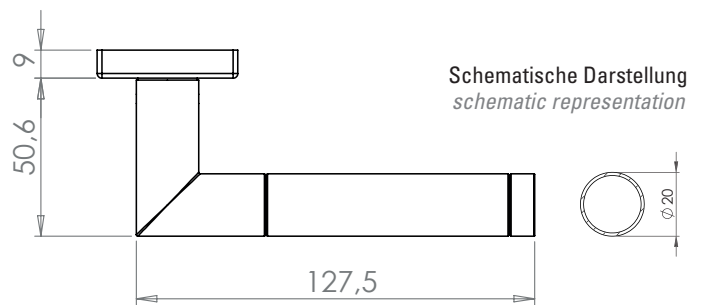

LOUISIANA

- Einfache Montage
- Sorgfältig bearbeitete Oberflächen
- Langlebig hohe Qualität
- Für herkömmliche Türen mit Schlüssellochbohrung
- Wartungsfreies Gleitlager

LOUISIANA

- *easy mounting*
- *precise processed surface*
- *durable high quality*
- *fits conventional doors with keyhole drilling*
- *resistant slide bearing*

Oberflächenvarianten
surface variants:

Edelstahl matt/poliert
stainless steel matte/pol.

Schematische Darstellung
schematic representation

PZ-Variante
pc variant

WC-Variante
wc variant

Türgriff
door handle

Wechselgarnitur
knob handle rose set

linke + rechte Variante
left + right variant

Fenstergriff
window handle

links/rechts
left/right

Lieferumfang / in the box:

Griffpaar inkl. Schildpaar, Schlüssel-Rosetten-satz, Befestigungssatz, Bohrschablone
pair of handles including pair of shields, key-hole-rose, mounting kit, drill-plan