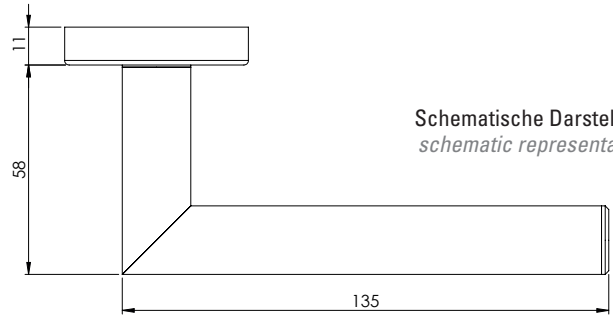

L-FORM PREMIUM

- Einfache Montage
- Ohne Rosette
- Feinstes Schliffbild
- Für Türen ohne Schlüssellochbohrung
- Komfort-Griff Ø 21mm

Ohne Rosette
without rose

L-FORM PREMIUM

- *easy mounting*
- *without rose*
- *finest micrograph*
- *fits doors without keyhole drilling*
- *comfort handle Ø 21mm*

Schematische Darstellung
schematic representation

Oberflächenvarianten / surface variants:

Edelstahl matt
stainless steel

Schwarz
black

Lieferumfang / in the box:

Griffpaar auf Rosetten, Befestigungssatz, Bohrschablone
door handle on the rose, mounting kit, drill-plan