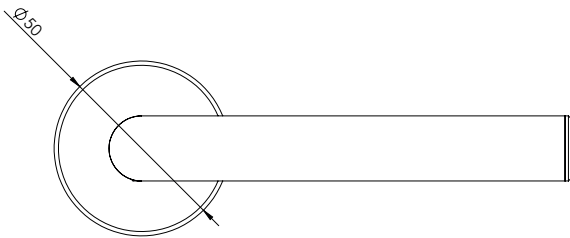

L-FORM PREMIUM

- Einfache Montage
- Ohne Rosette
- Feinstes Schliffbild
- Für Türen ohne Schlüssellochbohrung
- Komfort-Griff Ø 21mm

Ohne Rosette
without rose

L-FORM PREMIUM

- *easy mounting*
- *without rose*
- *finest micrograph*
- *fits doors without keyhole drilling*
- *comfort handle Ø 21mm*

Schematische Darstellung
schematic representation

Oberflächenvarianten / surface variants:

Edelstahl matt
stainless steel

Schwarz
black

Lieferumfang / in the box:

Griffpaar auf Rosetten, Befestigungssatz, Bohrschablone
door handle on the rose, mounting kit, drill-plan