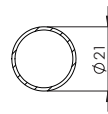

L-FORM PREMIUM

- Einfache Montage
- Ohne Rosette
- Feinstes Schliffbild
- Für Türen ohne Schlüssellochbohrung
- Komfort-Griff Ø 21mm

Ohne Rosette
without rose

L-FORM PREMIUM

- *easy mounting*
- *without rose*
- *finest micrograph*
- *fits doors without keyhole drilling*
- *comfort handle Ø 21mm*

Schematische Darstellung
schematic representation

Oberflächenvarianten / surface variants:

Edelstahl matt
stainless steel

Schwarz
black

Lieferumfang / in the box:

Griffpaar auf Rosetten, Befestigungssatz, Bohrschablone
door handle on the rose, mounting kit, drill-plan