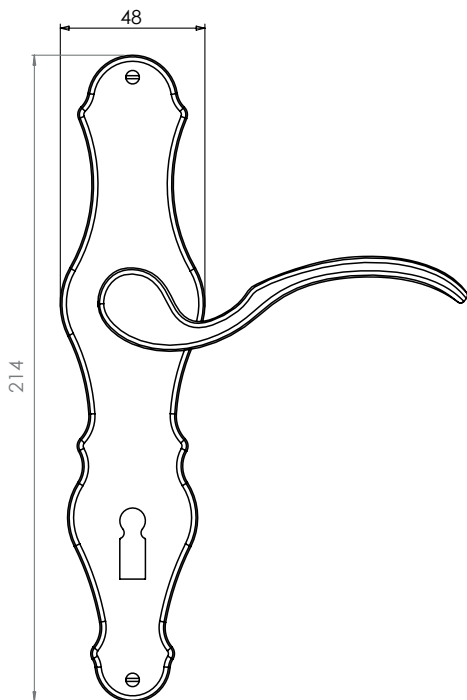

NEVADA

- Einfache Montage
- Sorgfältig bearbeitete Oberflächen
- Langlebig hohe Qualität
- Für herkömmliche Türen mit Schlüssellochbohrung
- Wartungsfreies Gleitlager

NEVADA

- *easy mounting*
- *precise processed surface*
- *durable high quality*
- *fits conventional doors with keyhole drilling*
- *resistant slide bearing*

Schematische Darstellung
schematic representation

PZ-Variante
pc variant

WC-Variante
wc variant

Oberflächenvarianten / surface variants:

Messing Optik
messing look

Lieferumfang / in the box:

Griffpaar inkl. Schildpaar, Befestigungssatz, Bohrschablone
pair of handles including pair of shields, mounting kit, drill-plan