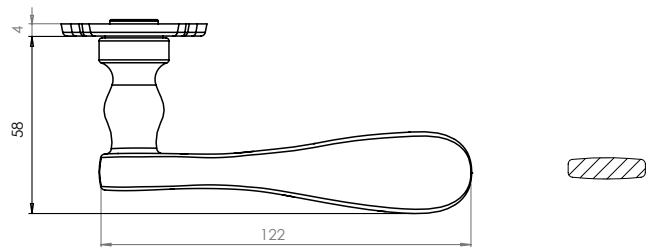

NEVADA

- Einfache Montage
- Sorgfältig bearbeitete Oberflächen
- Langlebig hohe Qualität
- Für herkömmliche Türen mit Schlüssellochbohrung
- Wartungsfreies Gleitlager

NEVADA

- *easy mounting*
- *precise processed surface*
- *durable high quality*
- *fits conventional doors with keyhole drilling*
- *resistant slide bearing*

Schematische Darstellung
schematic representation

PZ-Variante
pc variant

WC-Variante
wc variant

Oberflächenvarianten / surface variants:

Messing Optik
messing look

Lieferumfang / in the box:

Griffpaar inkl. Schildpaar, Befestigungssatz, Bohrschablone
pair of handles including pair of shields, mounting kit, drill-plan