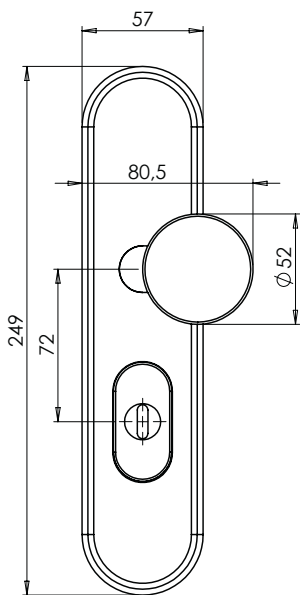

**KOMBI-SCHUTZBESCHLAG
WARRIOR R1 + GRIFF**

**COMBINATION SECURITY FITTING
WARRIOR R1 + HANDLE**

- Unsichtbare, unzugängliche Verschraubung
- Mit Einbruchsisicherheitsklasse ES0 oder ES1
- Spezial gehärtete Stahlplatte – bietet Widerstand gegen Aufbohren, Abschlagen und Aufbiegen
- Mit zahlreichen Griffen kombinierbar
- Für links- oder rechts-schließende Türen erhältlich

- *invisible, inaccessible screw connection*
- *with burglar resistance class ES0 or ES1*
- *specialy hardened steel plate - offers resistance to drilling, knocking and bending*
- *can be combined with numerous handles*
- *available for left or right closing doors*

Schematische Darstellung
schematic representation

kombiniert mit
Griff innen
*combined with
handle inside*

ZA-Variante
cc variant

PZ-Variante
pc variant

Oberflächenvarianten / *surface variants:*

Lieferumfang / *in the box:*

Edelstahl matt
stainless steel

Langschild mit Knauf, Griff* mit Rosette, Befestigungssatz, Bohrschablone
long plate with knob, door handle on the rose, mounting kit, drill-plan*

*Griff variabel *handle variable*