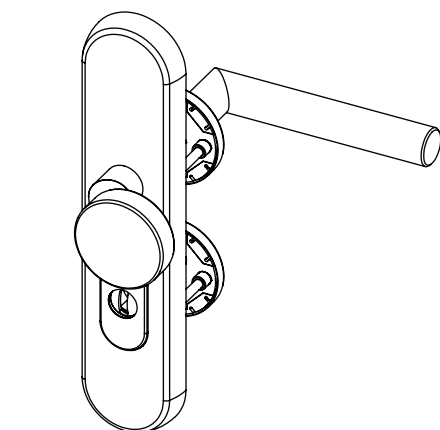

**KOMBI-SCHUTZBESCHLAG
WARRIOR R1 + GRIFF**

**COMBINATION SECURITY FITTING
WARRIOR R1 + HANDLE**

- Unsichtbare, unzugängliche Verschraubung
- Mit Einbruchsisicherheitsklasse ES0 oder ES1
- Spezial gehärtete Stahlplatte – bietet Widerstand gegen Aufbohren, Abschlagen und Aufbiegen
- Mit zahlreichen Griffen kombinierbar
- Für links- oder rechts-schließende Türen erhältlich

- *invisible, inaccessible screw connection*
- *with burglar resistance class ES0 or ES1*
- *specialy hardened steel plate - offers resistance to drilling, knocking and bending*
- *can be combined with numerous handles*
- *available for left or right closing doors*

Schematische Darstellung
schematic representation

kombiniert mit
Griff innen
*combined with
handle inside*

ZA-Variante
cc variant

PZ-Variante
pc variant

Oberflächenvarianten / *surface variants:*

Lieferumfang / *in the box:*

Edelstahl matt
stainless steel

Langschild mit Knauf, Griff* mit Rosette, Befestigungssatz, Bohrschablone
long plate with knob, door handle on the rose, mounting kit, drill-plan*

*Griff variabel *handle variable*