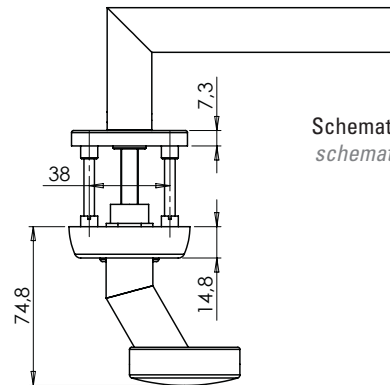

**KOMBI-SCHUTZBESCHLAG
WARRIOR R1 + GRIFF**

**COMBINATION SECURITY FITTING
WARRIOR R1 + HANDLE**

- Unsichtbare, unzugängliche Verschraubung
- Mit Einbruchsisicherheitsklasse ES0 oder ES1
- Spezial gehärtete Stahlplatte – bietet Widerstand gegen Aufbohren, Abschlagen und Aufbiegen
- Mit zahlreichen Griffen kombinierbar
- Für links- oder rechts-schließende Türen erhältlich

- *invisible, inaccessible screw connection*
- *with burglar resistance class ES0 or ES1*
- *specialy hardened steel plate - offers resistance to drilling, knocking and bending*
- *can be combined with numerous handles*
- *available for left or right closing doors*

Schematische Darstellung
schematic representation

kombiniert mit
Griff innen
*combined with
handle inside*

ZA-Variante
cc variant

PZ-Variante
pc variant

Oberflächenvarianten / *surface variants:*

Lieferumfang / *in the box:*

Edelstahl matt
stainless steel

Langschild mit Knauf, Griff* mit Rosette, Befestigungssatz, Bohrschablone
long plate with knob, door handle on the rose, mounting kit, drill-plan*

*Griff variabel *handle variable*