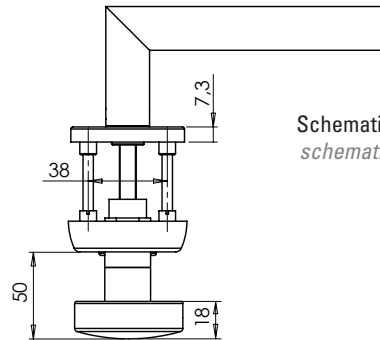

**KOMBI-SCHUTZBESCHLAG
WARRIOR R2 + GRIFF**

**COMBINATION SECURITY FITTING
WARRIOR R2 + HANDLE**

- Unsichtbare, unzugängliche Verschraubung
- Mit Einbruchschutzklasse ES0 oder ES1
- Spezial gehärtete Stahlplatte – bietet Widerstand gegen Aufbohren, Abschlagen und Aufbiegen
- Mit zahlreichen Griffen kombinierbar
- Für links- oder rechts-schließende Türen erhältlich

- *invisible, inaccessible screw connection*
- *with burglar resistance class ES0 or ES1*
- *special hardened steel plate - offers resistance to drilling, knocking and bending*
- *can be combined with numerous handles*
- *available for left or right closing doors*

Schematische Darstellung
schematic representation

kombiniert mit
Griff innen
*combined with
handle inside*

PZ-Variante
pc variant

Oberflächenvarianten / *surface variants:*

Lieferumfang / *in the box:*

ALU EV1
ALU EV1

Langschild mit Knauf, Griff* mit Rosette, Befestigungssatz, Bohrschablone
long plate with knob, door handle on the rose, mounting kit, drill-plan*

*Griff variabel *handle variable*