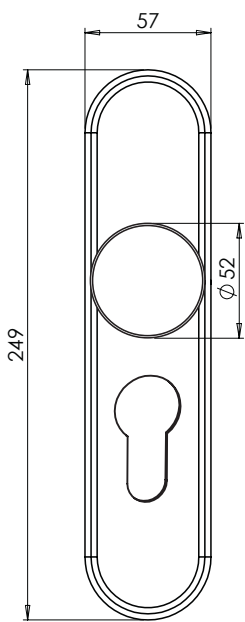

**KOMBI-SCHUTZBESCHLAG
WARRIOR R2 + GRIFF**

**COMBINATION SECURITY FITTING
WARRIOR R2 + HANDLE**

- Unsichtbare, unzugängliche Verschraubung
- Mit Einbruchschutzklasse ES0 oder ES1
- Spezial gehärtete Stahlplatte – bietet Widerstand gegen Aufbohren, Abschlagen und Aufbiegen
- Mit zahlreichen Griffen kombinierbar
- Für links- oder rechts-schließende Türen erhältlich

- *invisible, inaccessible screw connection*
- *with burglar resistance class ES0 or ES1*
- *special hardened steel plate - offers resistance to drilling, knocking and bending*
- *can be combined with numerous handles*
- *available for left or right closing doors*

Schematische Darstellung
schematic representation

kombiniert mit
Griff innen
*combined with
handle inside*

PZ-Variante
pc variant

Oberflächenvarianten / *surface variants:*

Lieferumfang / *in the box:*

ALU EV1
ALU EV1

Langschild mit Knauf, Griff* mit Rosette, Befestigungssatz, Bohrschablone
long plate with knob, door handle on the rose, mounting kit, drill-plan*

*Griff variabel *handle variable*