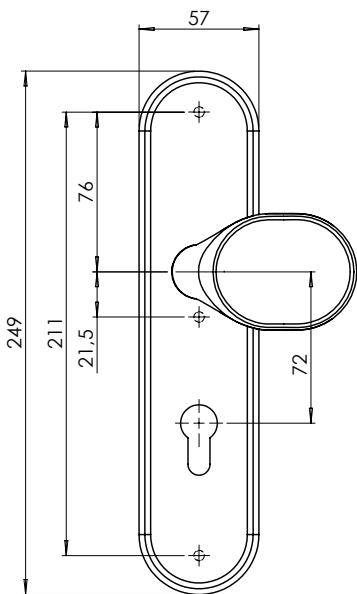

**KOMBI-SCHUTZBESCHLAG
WARRIOR R3 + LANGSCHILD**

**COMBINATION SECURITY FITTING
WARRIOR + SHIELD**

- Unsichtbare, unzugängliche Verschraubung
- Mit Einbruchsisicherheitsklasse ES0 oder ES1
- Spezial gehärtete Stahlplatte – bietet Widerstand gegen Aufbohren, Abschlagen und Aufbiegen
- Innen-Langschild mit vielen Griffen kombinierbar
- Für links- oder rechts-schließende Türen erhältlich

- *invisible, inaccessible screw connection*
- *with burglar resistance class ES0 or ES1*
- *specialy hardened steel plate - offers resistance to drilling, knocking and bending*
- *interior long plate can be combined with many handles*
- *available for left or right closing doors*

Schematische Darstellung
schematic representation

kombiniert mit
Schild innen
*combined with
shield inside*

ZA-Variante
cc variant

PZ-Variante
pc variant

Oberflächenvarianten / *surface variants:*

Edelstahl matt
stainless steel

Lieferumfang / *in the box:*

Langschild mit Knopf, Langschild mit Griff*, Befestigungssatz, Bohrschablone
1 x long plate with knob, 1 x inside handle, mounting kit, drill-plan

*Griff variabel *handle variable*