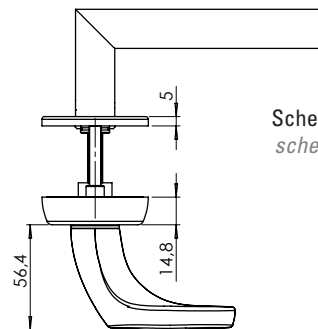

**KOMBI-SCHUTZBESCHLAG
WARRIOR R3 + LANGSCHILD**

**COMBINATION SECURITY FITTING
WARRIOR + SHIELD**

- Unsichtbare, unzugängliche Verschraubung
- Mit Einbruchsisicherheitsklasse ES0 oder ES1
- Spezial gehärtete Stahlplatte – bietet Widerstand gegen Aufbohren, Abschlagen und Aufbiegen
- Innen-Langschild mit vielen Griffen kombinierbar
- Für links- oder rechts-schließende Türen erhältlich

- *invisible, inaccessible screw connection*
- *with burglar resistance class ES0 or ES1*
- *specialy hardened steel plate - offers resistance to drilling, knocking and bending*
- *interior long plate can be combined with many handles*
- *available for left or right closing doors*

Schematische Darstellung
schematic representation

kombiniert mit
Schild innen
*combined with
shield inside*

ZA-Variante
cc variant

PZ-Variante
pc variant

Oberflächenvarianten / *surface variants:*

Edelstahl matt
stainless steel

Lieferumfang / *in the box:*

Langschild mit Knopf, Langschild mit Griff*, Befestigungssatz, Bohrschablone
1 x long plate with knob, 1 x inside handle, mounting kit, drill-plan

*Griff variabel *handle variable*