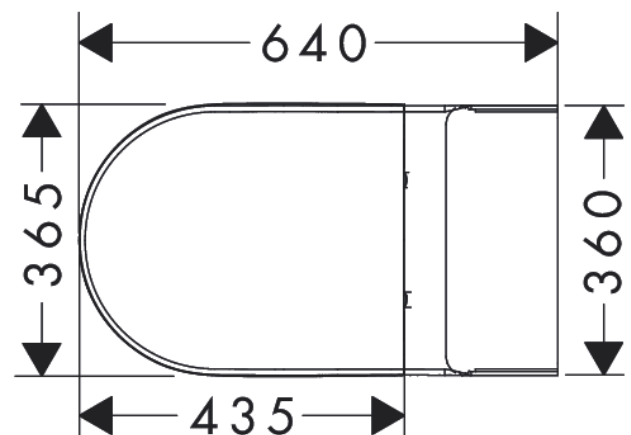

- materiaal toilet: keramiek
- materiaal zitting en klep: Ureum
- materiaal scharnieren: roestvrijstaal
- glansgraad keramiek: glanzend
- met verborgen sifon
- rimless
- dubbele spoeling
- AquaChannel Flush: Effectief reinigen met krachtige waterstralen
- Type 1, volledig vlak 5 l, 6 l volgens EN997
- spoeltype: afspoelen
- montagewijze: vloergemonteerd
- zichtbare bevestiging voor het toilet
- wateraansluiting: links
- hartafstand bevestiging toiletzitting: 160 mm
- SoftClose: SoftClose zitting en deksel
- positie afvoer: multi-uitlaat
- QuickRelease: toiletzitting en deksel snel verwijderbaar
- Conform CE
- EU taxonomie: max. 6l/min

Artikeldetails

Vrijblijvende advies
verkoopprijs excl. BTW 335,63 €

Vrijblijvende advies
verkoopprijs incl. BTW 406,11 €

Technologie

Productfoto

Maattekening

GladeLake S

staande toiletset gesloten gekoppeld 640 met multi uitlaat AquaChannel Flush met reservoir, toiletzitting en deksel met SoftClose en QuickRelease

Oppervlak: wit Artikelnummer: 60313450

Inbouwvoorbeeld