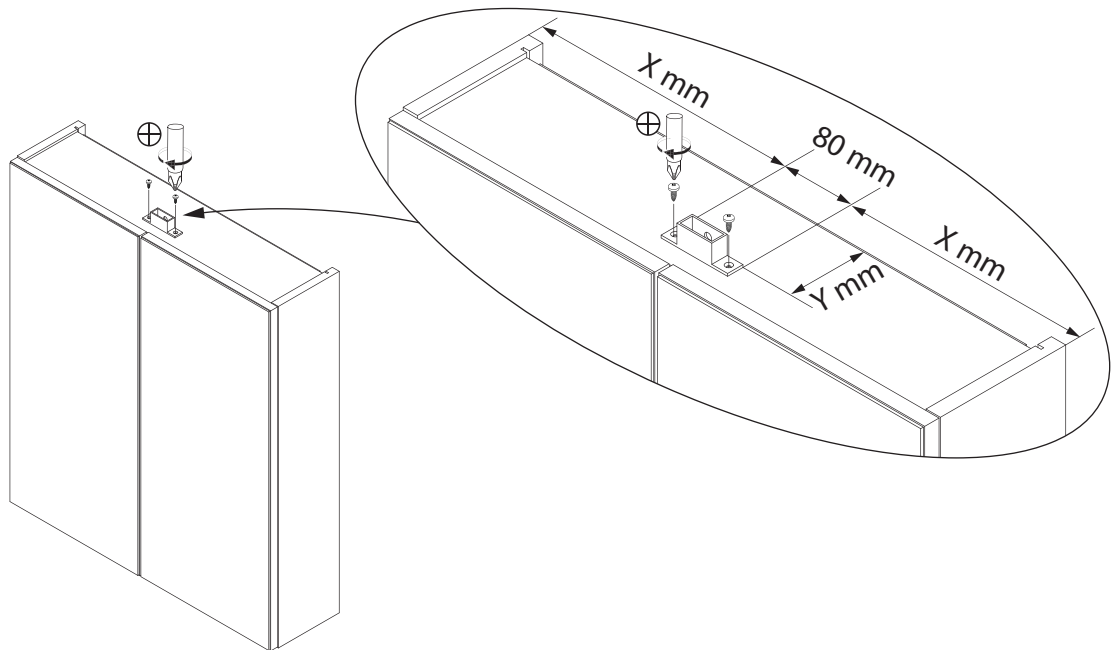

Dieses Produkt enthält Lichtquellen der Energieeffizienzklasse G.
This product contains light sources of energy class G.

 Ø8x8mm	 Ø3,0x16mm
1 x	2 x

Fackelmann GmbH + Co. KG
Sebastian-Fackelmann-Str. 6
91217 Hersbruck • Deutschland
FAX: 09151/811-294
Servicetelefon: 09151/811-206
servicebm@fackelmann.de
www.fackelmann.com

5MAN843740 S1 30/24

**Montage an Spiegel-Elementen:
Mounting on mirror elements:**

Spiegelstärke max. 6mm
Thickness of mirror max. 6mm

Montage auf Spiegelschränken:
Mounting on mirror cabinets:

Der Netzanschluss über eine 230V-Steckdose (IP 20) darf nur in Zone 3 erfolgen.