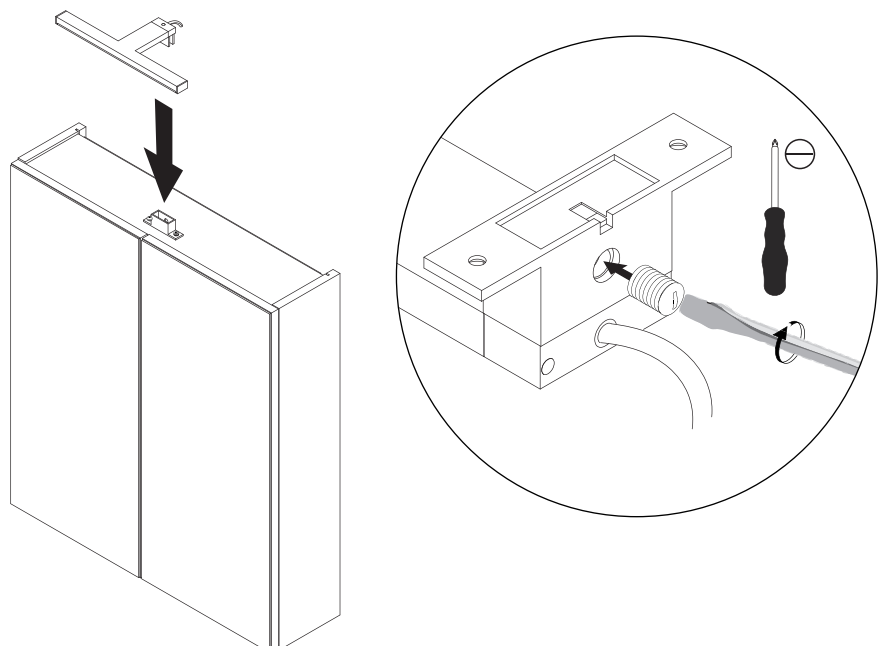

Dieses Produkt enthält Lichtquellen der Energieeffizienzklasse G.
This product contains light sources of energy class G.

 Ø8x8mm	 Ø3,0x16mm
1 x	2 x

Fackelmann GmbH + Co. KG
Sebastian-Fackelmann-Str. 6
91217 Hersbruck • Deutschland
FAX: 09151/811-294
Servicetelefon: 09151/811-206
servicebm@fackelmann.de
www.fackelmann.com

5MAN843740 S1 30/24

**Montage an Spiegel-Elementen:
Mounting on mirror elements:**

Spiegelstärke max. 6mm
Thickness of mirror max. 6mm

Montage auf Spiegelschränken:
Mounting on mirror cabinets:

Der Netzanschluss über eine 230V-Steckdose (IP 20) darf nur in Zone 3 erfolgen.