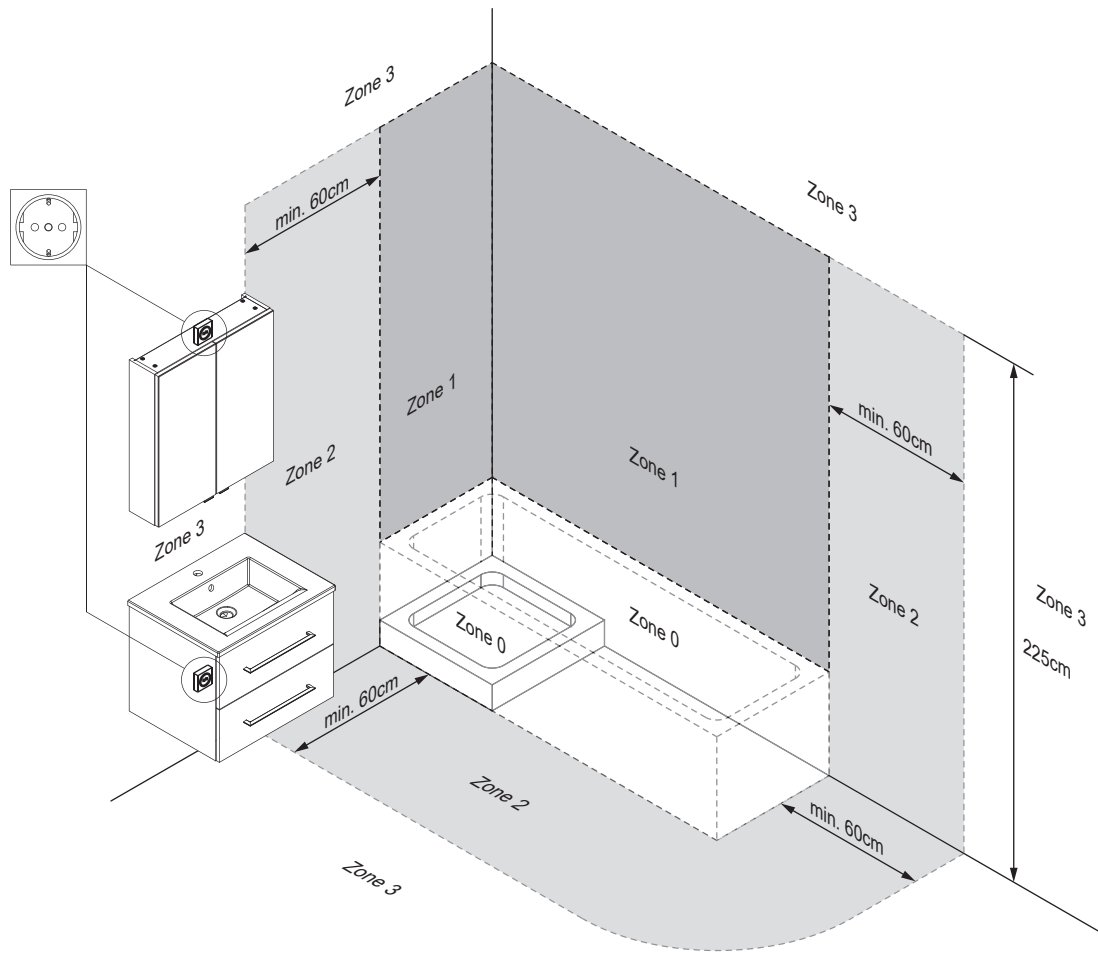

5MAN843740 S1 30/24

**Montage an Spiegel-Elementen:
Mounting on mirror elements:**

Spiegelstärke max. 6mm
Thickness of mirror max. 6mm

Montage auf Spiegelschränken:
Mounting on mirror cabinets:

Der Netzanschluss über eine 230V-Steckdose (IP 20) darf nur in Zone 3 erfolgen.