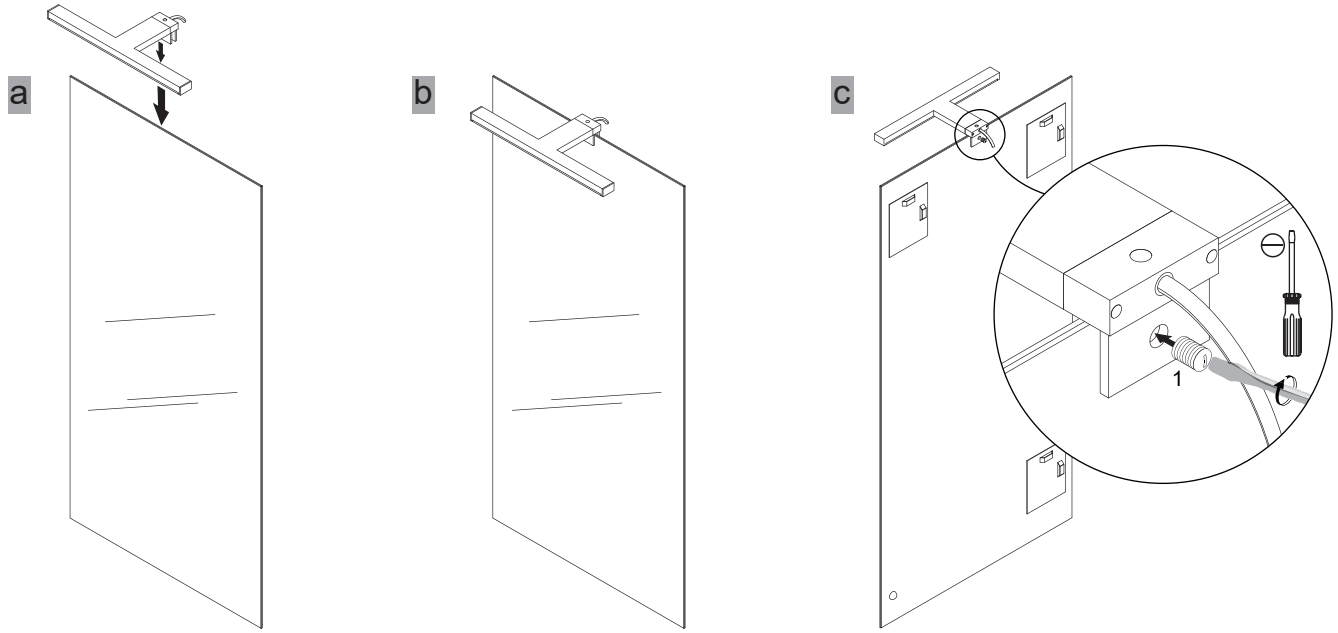

Dieses Produkt enthält Lichtquellen der Energieeffizienzklasse G.
This product contains light sources of energy class G.

 Ø8x8mm	 Ø3,0x16mm
1 x	2 x

Fackelmann GmbH + Co. KG
Sebastian-Fackelmann-Str. 6
91217 Hersbruck • Deutschland
FAX: 09151/811-294
Servicetelefon: 09151/811-206
servicebm@fackelmann.de
www.fackelmann.com

5MAN843740 S1 30/24

**Montage an Spiegel-Elementen:
Mounting on mirror elements:**

Spiegelstärke max. 6mm
Thickness of mirror max. 6mm

Montage auf Spiegelschränken:
Mounting on mirror cabinets:

Der Netzanschluss über eine 230V-Steckdose (IP 20) darf nur in Zone 3 erfolgen.