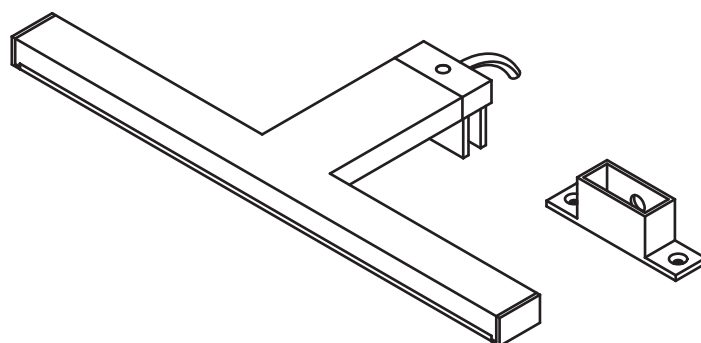

Dieses Produkt enthält Lichtquellen der Energieeffizienzklasse G.
This product contains light sources of energy class G.

 Ø8x8mm	 Ø3,0x16mm
1 x	2 x

Fackelmann GmbH + Co. KG
Sebastian-Fackelmann-Str. 6
91217 Hersbruck • Deutschland
FAX: 09151/811-294
Servicetelefon: 09151/811-206
servicebm@fackelmann.de
www.fackelmann.com

5MAN843740 S1 30/24

**Montage an Spiegel-Elementen:
Mounting on mirror elements:**

Spiegelstärke max. 6mm
Thickness of mirror max. 6mm

Montage auf Spiegelschränken:
Mounting on mirror cabinets:

Der Netzanschluss über eine 230V-Steckdose (IP 20) darf nur in Zone 3 erfolgen.