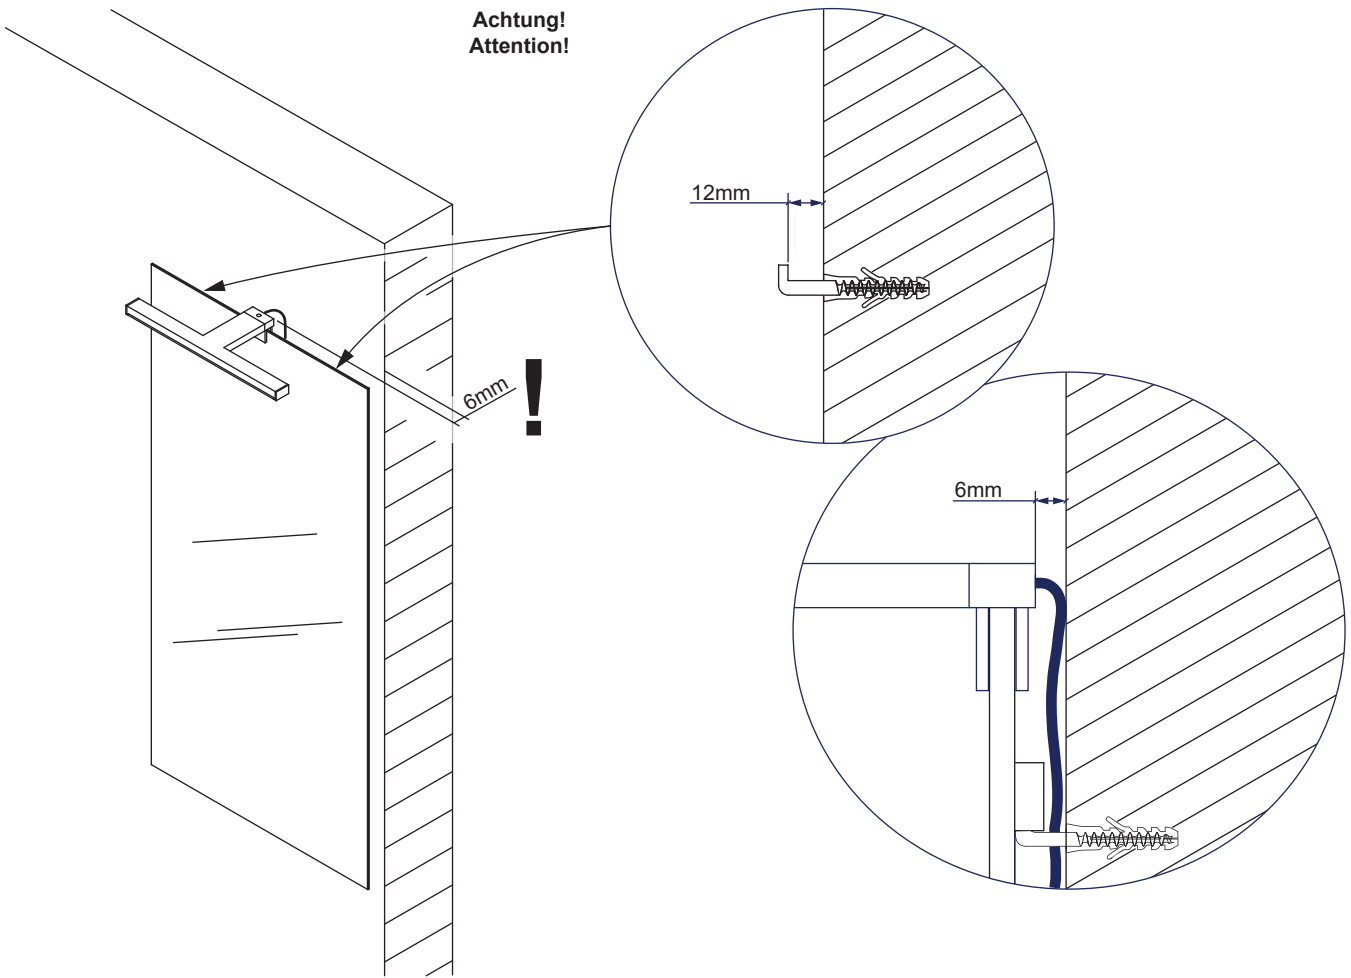

Dieses Produkt enthält Lichtquellen der Energieeffizienzklasse G.
This product contains light sources of energy class G.

 Ø8x8mm	 Ø3,0x16mm
1 x	2 x

Fackelmann GmbH + Co. KG
Sebastian-Fackelmann-Str. 6
91217 Hersbruck • Deutschland
FAX: 09151/811-294
Servicetelefon: 09151/811-206
servicebm@fackelmann.de
www.fackelmann.com

5MAN843740 S1 30/24

**Montage an Spiegel-Elementen:
Mounting on mirror elements:**

Spiegelstärke max. 6mm
Thickness of mirror max. 6mm

Montage auf Spiegelschränken:
Mounting on mirror cabinets:

Der Netzanschluss über eine 230V-Steckdose (IP 20) darf nur in Zone 3 erfolgen.