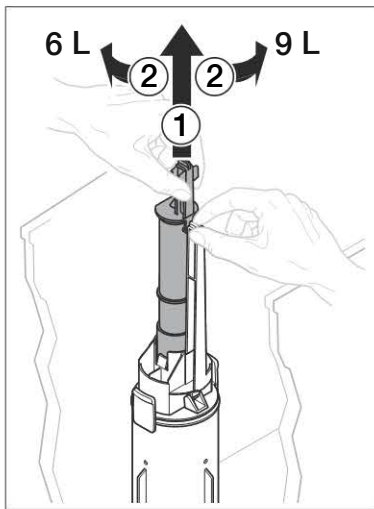

D30806-002&BDC © 03-2009

140.314

140.317
140.333

Geberit International AG
 Schachenstrasse 77
 CH-8645 Jona
www.geberit.com
dokumentation@geberit.com