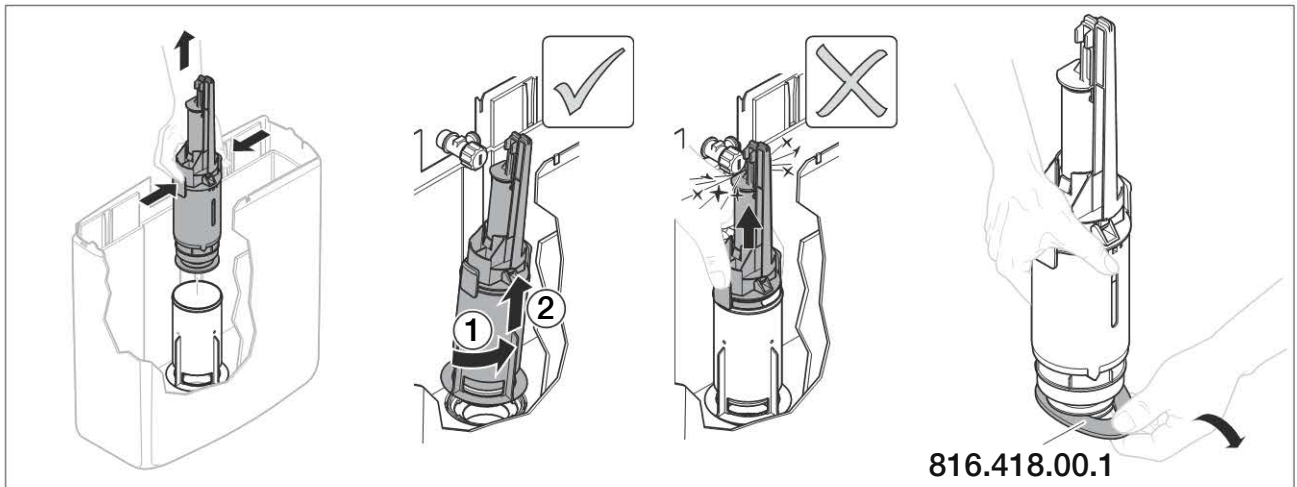

D30806-002&BDC © 03-2009

140.314

140.317
140.333

Geberit International AG
 Schachenstrasse 77
 CH-8645 Jona
www.geberit.com
dokumentation@geberit.com