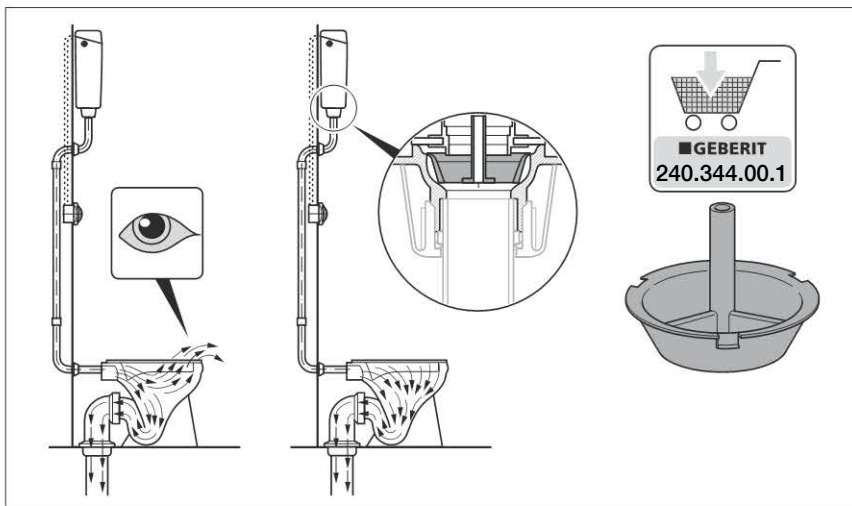

D30806-002&BDC © 03-2009

140.314

140.317
140.333

Geberit International AG
 Schachenstrasse 77
 CH-8645 Jona
www.geberit.com
dokumentation@geberit.com