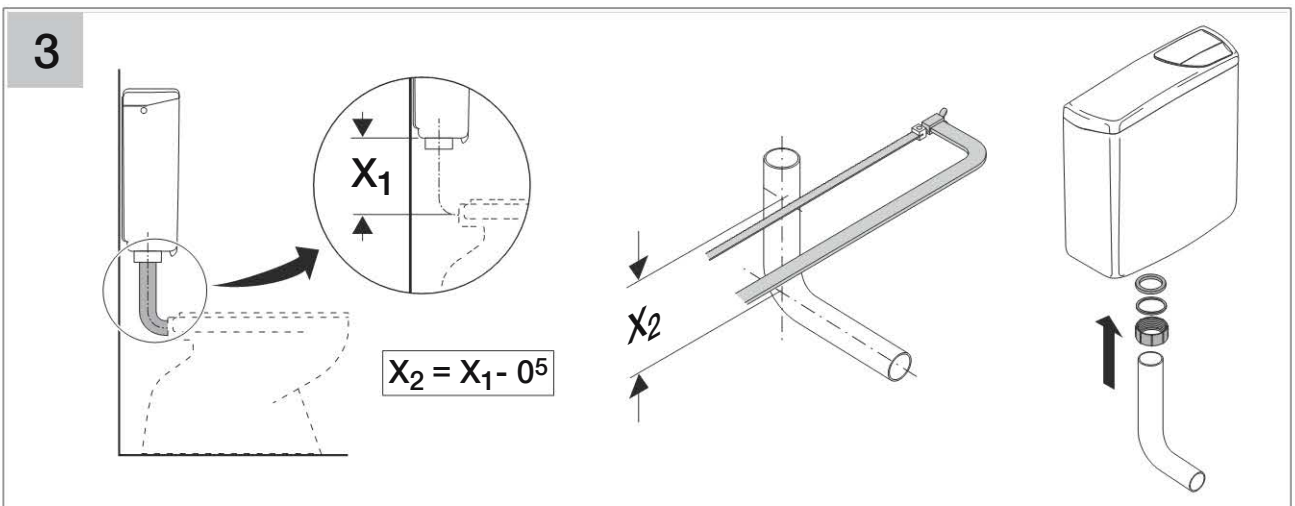

D30806-002&BDC © 03-2009

140.314

140.317
140.333

Geberit International AG
 Schachenstrasse 77
 CH-8645 Jona
www.geberit.com
dokumentation@geberit.com