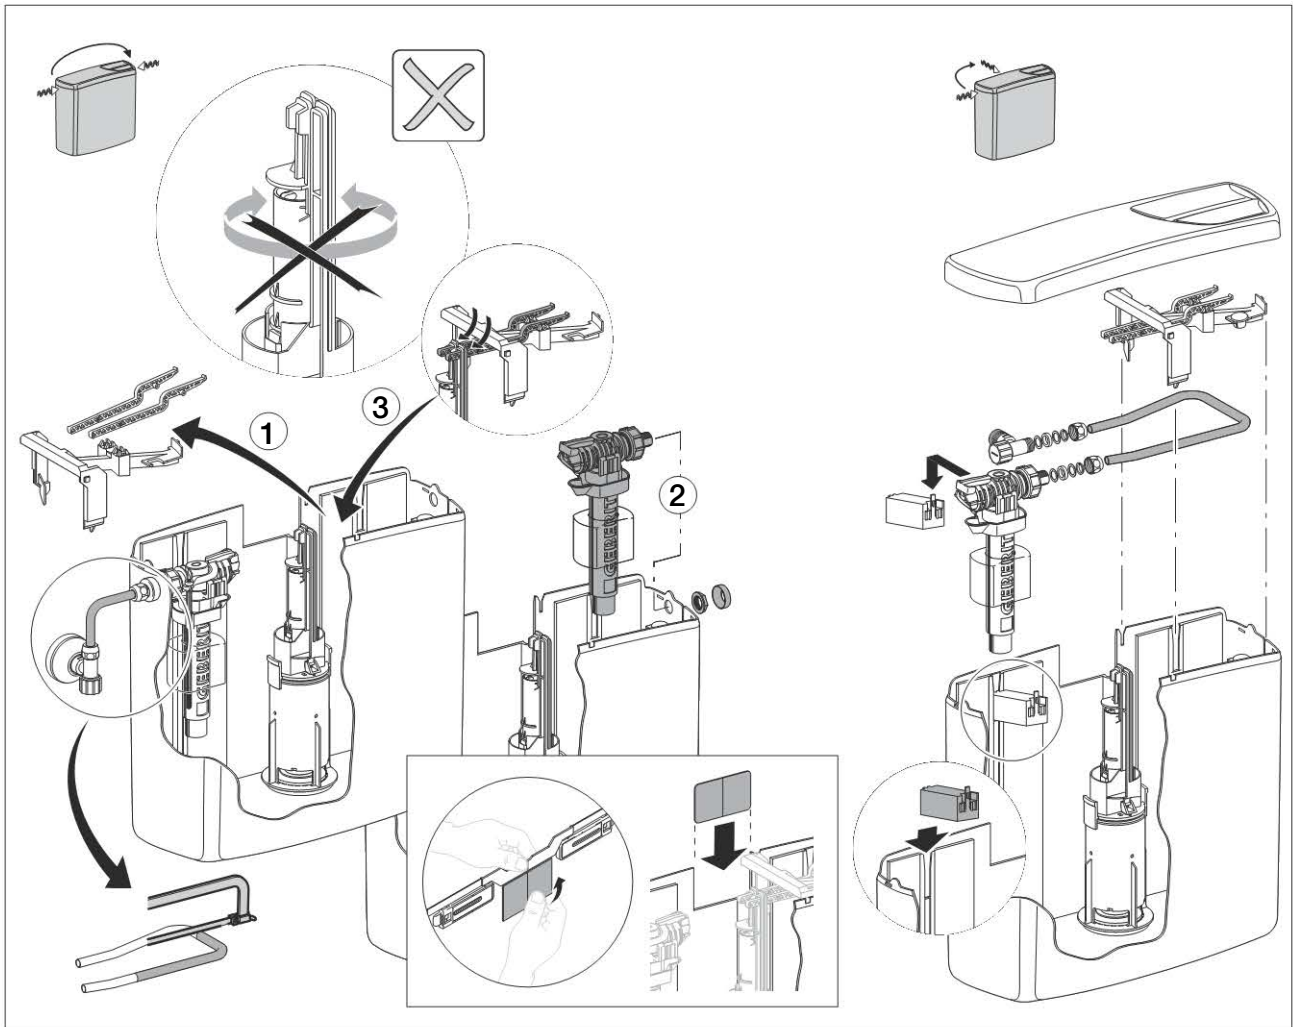

D30806-002&BDC © 03-2009

140.314

140.317
140.333

Geberit International AG
 Schachenstrasse 77
 CH-8645 Jona
www.geberit.com
dokumentation@geberit.com