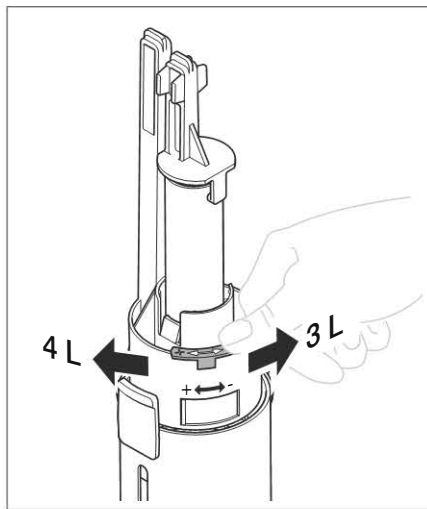

D30806-002&BDC © 03-2009

140.314

140.317
140.333

Geberit International AG
 Schachenstrasse 77
 CH-8645 Jona
www.geberit.com
dokumentation@geberit.com