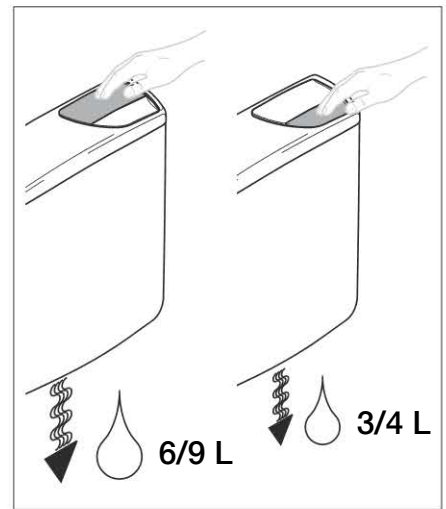

D30806-002&BDC © 03-2009

140.314

140.317
140.333

Geberit International AG
 Schachenstrasse 77
 CH-8645 Jona
www.geberit.com
dokumentation@geberit.com