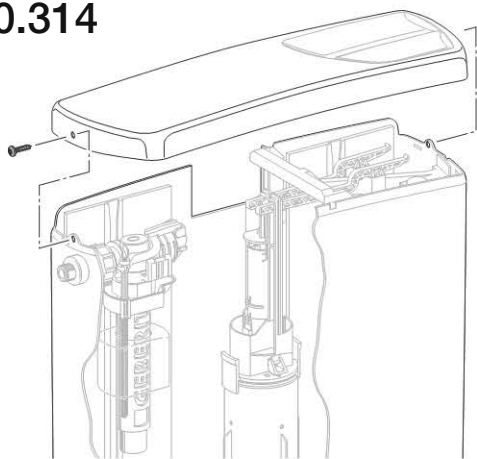

D30806-002&BDC © 03-2009

140.314

140.317
140.333

Geberit International AG
 Schachenstrasse 77
 CH-8645 Jona
www.geberit.com
dokumentation@geberit.com