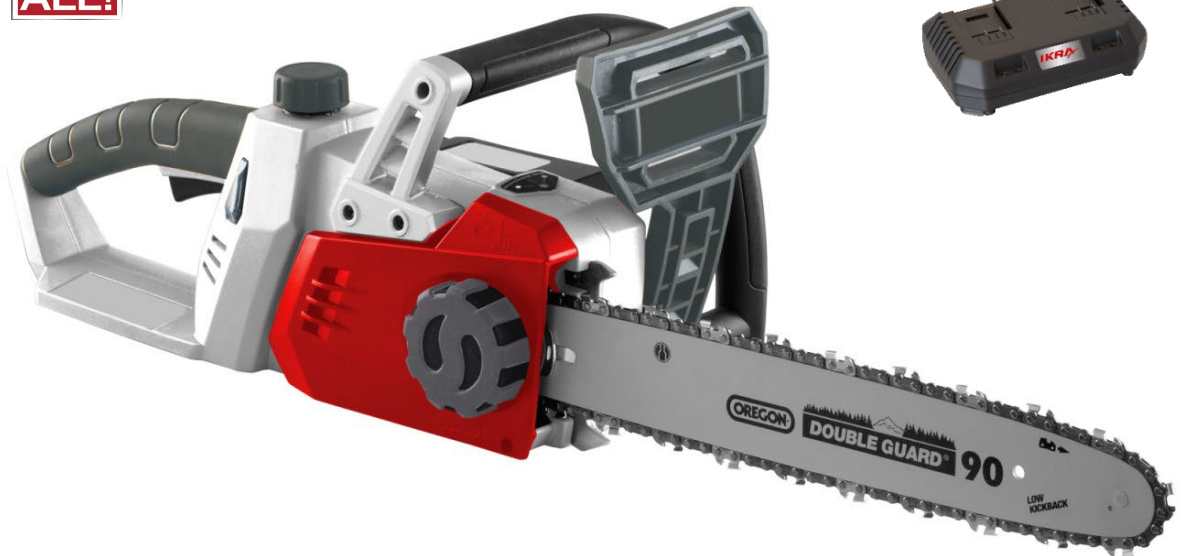

## Akku Kettensäge ICC 2/2035

**ONE**  
LITHIUM-ION  
20 VOLT  
POWER  
PACK  
**FOR**  
**ALL!**

Inkl. 2 x Akku und  
1 x Doppel-Schnellladergerät

Technische Daten	ICC 2/2035
Akkuspannung	40 V (2x20V) / 2,0 Ah
Laufzeit max.	25 min.
Ladezeit ca.	60 min.
Schwertlänge cm / Zoll	35,5 / 14"
Schnittlänge	34,5 cm
Kettengeschwindigkeit	8,5 m/s
Oregon Kette	90PX052X
Öltank	150 ml
Schalleistungspegel	96 dB(A)
Gewicht inkl. Akku	4,7 kg
Art.-Nr.	71300200

- Werkzeuglose Kettenmontage- und spannung
- "OREGON" Markenschwert mit Umlenkstern und vibrationsarme Kette
- Mechanische Rückschlagbremse
- Automatische Kettenschmierung mit Ölstandsanzeige
- Sanftanlauf
- Überlast Warnlicht
- Krallenanschlag aus Metall
- Komfortabler Fällgriff für horizontalen und vertikalen Schnitt
- Ergonomischer Handgriff mit Softgrip