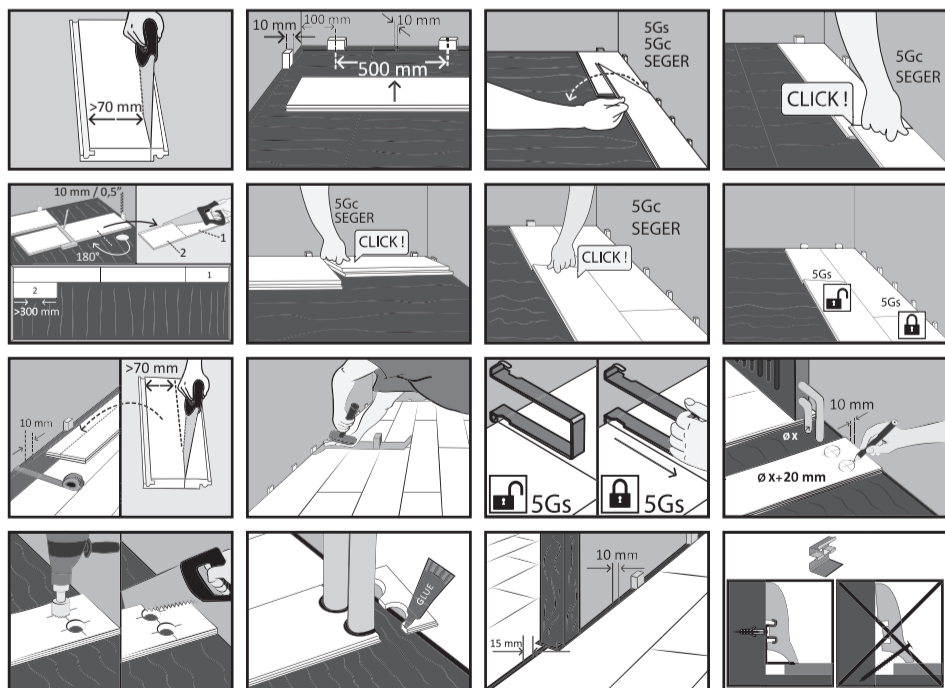

FLOOR INSTALLATION

- BG Инструкция за монтаж в системата "плуващи лепени"
- CZ Návod k obsluze v systému plovoucí podlahy a podlahy k lepení
- D Montageanleitung – Kleben und schwimmende Verlegung
- DK Installationsguide til flydende og limede gulve
- E Instrucciones de montaje en el sistema flotante y con pegamento
- EST Paigaldamisjuhend ujuvas süsteemis ja liimiga
- F Instruction de montage dans les systèmes flottant et collé
- GB Floating and Glue-down Floor Installation Guide
- FIN Lattian asennusohje kelluvana ja liimaamalla
- GR Οδηγίες μονταρίσματος σε πλευστό και κολλητό σύστημα
- HR Instrukcija montaže za sistem plivajućih i lijepljenih podova
- I Istruzioni per la posa flottante o posa con colla
- LT Plūdriosios ir klijuotinės sistemų montavimo instrukcija
- LV Peldošās un līmējāmās grīdas montāžas instrukcija
- N Veiledning installasjon av flytende og limt gulv
- NL Instructie voor zwevende en gelijmde montage
- PL Instrukcja montażu w systemie pływającym i klejowym
- RO Instrucțiunea de montaj în sistemul plutitor și prin lipire
- RUS Инструкция монтажа в плавающей и клеевой системе
- S Monteringsanvisningar för flytande och limmade system
- SK Návod na obsluhu v systéme plávajúcej podlahy a podlahy k lepeniu
- SLO Navodila za montažo plavajočih in lepljenih podov
- SR Instrukcija montaže u plivajućem sistemu i sistemu sa lepkom
- TR Tutkallı ve yüzer sistem montaj kılavuzu

PREINSTALLATION

BARCLICK SNAP TYPE

BARLOCK FOLD-DOWN TYPE 5Gs, 5Gc, SEGER

CAUTION!