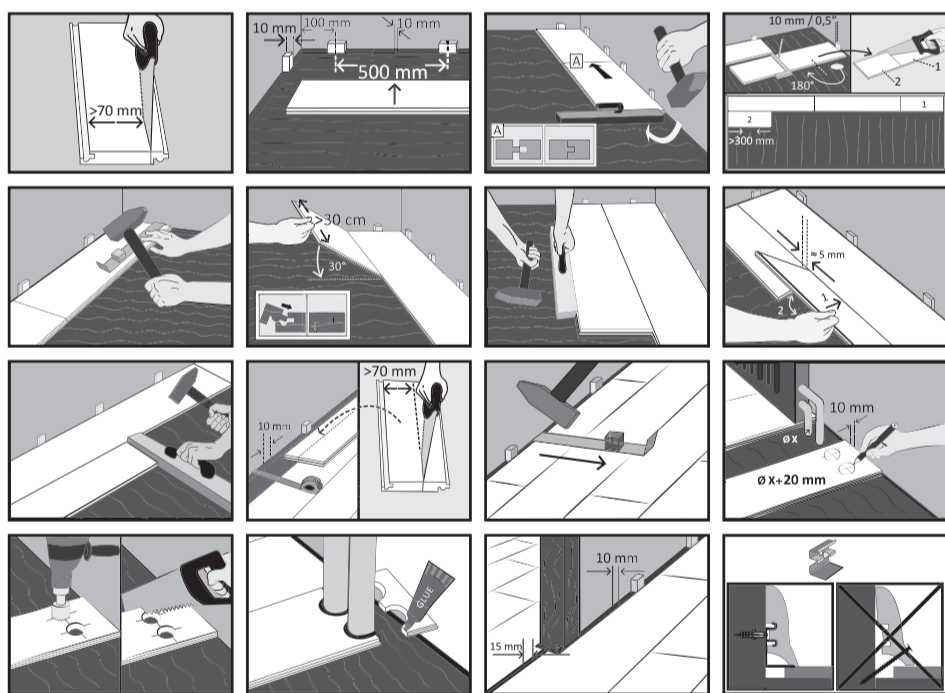

FLOOR INSTALLATION

- BG Инструкция за монтаж в системата "плуващи лепени"
- CZ Návod k obsluze v systému plovoucí podlahy a podlahy k lepení
- D Montageanleitung – Kleben und schwimmende Verlegung
- DK Installationsguide til flydende og limede gulve
- E Instrucciones de montaje en el sistema flotante y con pegamento
- EST Paigaldamisjuhend ujuvas süsteemis ja liimiga
- F Instruction de montage dans les systèmes flottant et collé
- GB Floating and Glue-down Floor Installation Guide
- FIN Lattian asennusohje kelluvana ja liimaamalla
- GR Οδηγίες μονταρίσματος σε πλευστό και κολλητό σύστημα
- HR Instrukcija montaže za sistem plivajućih i lijepljenih podova
- I Istruzioni per la posa flottante o posa con colla
- LT Plūdriosios ir klijuotinės sistemų montavimo instrukcija
- LV Peldošās un līmējāmās grīdas montāžas instrukcija
- N Veiledning installasjon av flytende og limt gulv
- NL Instructie voor zwevende en gelijmde montage
- PL Instrukcja montażu w systemie pływającym i klejowym
- RO Instrucțiunea de montaj în sistemul plutitor și prin lipire
- RUS Инструкция монтажа в плавающей и клеевой системе
- S Monteringsanvisningar för flytande och limmade system
- SK Návod na obsluhu v systéme plávajúcej podlahy a podlahy k lepeniu
- SLO Navodila za montažo plavajočih in lepljenih podov
- SR Instrukcija montaže u plivajućem sistemu i sistemu sa lepkom
- TR Tutkallı ve yüzer sistem montaj kılavuzu

PREINSTALLATION

BARCLICK SNAP TYPE

BARLOCK FOLD-DOWN TYPE 5Gs, 5Gc, SEGER

CAUTION!