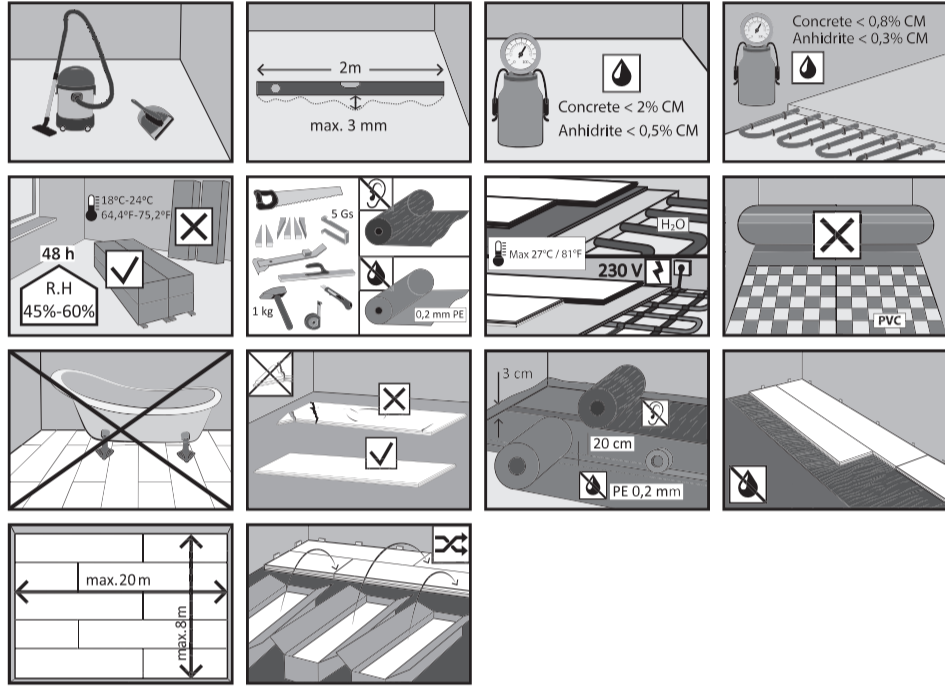

FLOOR INSTALLATION

- BG Инструкция за монтаж в системата "плуващи лепени"
- CZ Návod k obsluze v systému plovoucí podlahy a podlahy k lepení
- D Montageanleitung – Kleben und schwimmende Verlegung
- DK Installationsguide til flydende og limede gulve
- E Instrucciones de montaje en el sistema flotante y con pegamento
- EST Paigaldamisjuhend ujuvas süsteemis ja liimiga
- F Instruction de montage dans les systèmes flottant et collé
- GB Floating and Glue-down Floor Installation Guide
- FIN Lattian asennusohje kelluvana ja liimaamalla
- GR Οδηγίες μονταρίσματος σε πλευστό και κολλητό σύστημα
- HR Instrukcija montaže za sistem plivajućih i lijepljenih podova
- I Istruzioni per la posa flottante o posa con colla
- LT Plūdriosios ir klijuotinės sistemų montavimo instrukcija
- LV Peldošās un līmējāmās grīdas montāžas instrukcija
- N Veiledning installasjon av flytende og limt gulv
- NL Instructie voor zwevende en gelijmde montage
- PL Instrukcja montażu w systemie pływającym i klejowym
- RO Instrucțiunea de montaj în sistemul plutitor și prin lipire
- RUS Инструкция монтажа в плавающей и клеевой системе
- S Monteringsanvisningar för flytande och limmade system
- SK Návod na obsluhu v systéme plávajúcej podlahy a podlahy k lepeniu
- SLO Navodila za montažo plavajočih in lepljenih podov
- SR Instrukcija montaže u plivajućem sistemu i sistemu sa lepkom
- TR Tutkallı ve yüzer sistem montaj kılavuzu

PREINSTALLATION

BARCLICK SNAP TYPE

BARLOCK FOLD-DOWN TYPE 5Gs, 5Gc, SEGER

CAUTION!